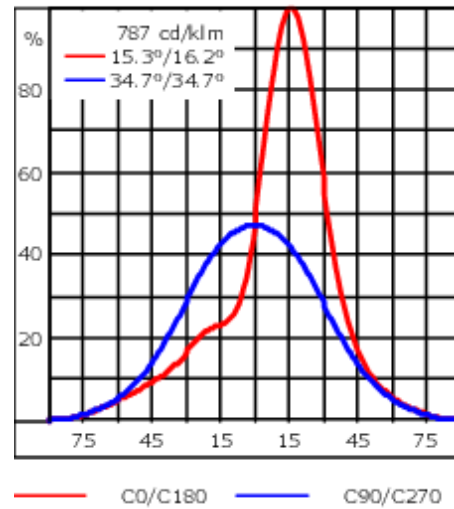

FLC141 LED - support mural

Spécifications

Description du matériel

Corps	Corps en fonte d'aluminium, visserie inox avec traitement PCS
Lentille	Verre de sécurité
Couleurs	Peinture poudre disponible avec 35 couleurs différents
Joint	Joint silicone CCG®
Visserie	PCS Inox avec revêtement polymère
IP	IP55
IK	IK07
Protection contre la corrosion	5CE

Description électrique

Alimentation électrique	220-240V / 50-60 Hz
Driver	Driver électronique séparé thermiquement

Informations complémentaires

Durée de vie	Ta=25° L90B10 > 90000h
Classe d'efficacité énergétique	C-D

WE-EF LUMIERE

ZAC de Chesnes Nord, 6 Rue de Brisson, CS80330, 38290 Satolas et Bonce - Téléphone: +33 4 74 99 14 44

info.france@we-ef.com - <https://we-ef.com/fr>

Sous réserve de modifications techniques et d'erreurs. - Généré le 23/11/2024