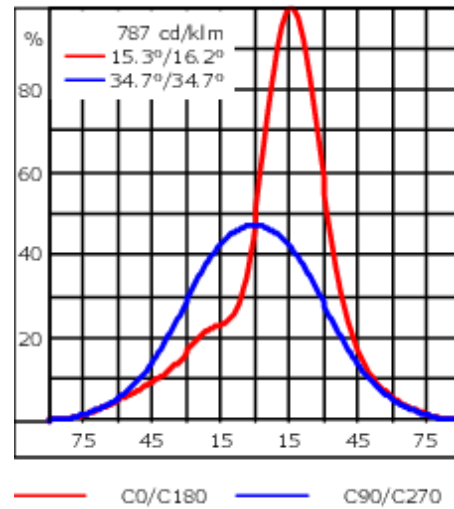

FLC141 LED - support mural

Spécifications

Description du matériel

Corps	Corps en fonte d'aluminium, visserie inox avec traitement PCS
Lentille	Verre de sécurité
Couleurs	RAL9004 Noir de sécurité RAL9007 Aluminium gris RAL7016 Gris anthracite RAL9016 Blanc signalisation
Joint	Joint silicone CCG®
Visserie	PCS Inox avec recouvrement polymère
IP	IP55
IK	IK07
Protection contre la corrosion	5CE

Description électrique

Alimentation électrique	220-240V / 50-60 Hz
Driver	Driver électronique séparé thermiquement

Informations complémentaires

Durée de vie	Ta=25° L90B10 > 90000h
Classe d'efficacité énergétique	C-D

WE-EF Switzerland AG

Himmelrichstrasse 6, 6003 Luzern - Téléphone: +41 22 752 49 94

info.switzerland@we-ef.com - <https://we-ef.com/ch_fr>

Sous réserve de modifications techniques et d'erreurs. - Généré le 23/11/2024