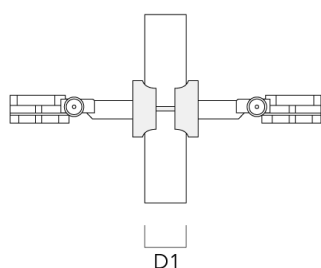

WE-EF LUMIERE

ZAC de Chesnes Nord, 6 Rue de Brisson, CS80330, 38290 Satolas et Bonce - Téléphone: +33 4 74 99 14 44
info.france@we-ef.com - <https://we-ef.com/fr>

Sous réserve de modifications techniques et d'erreurs. - Généré le 23/11/2024