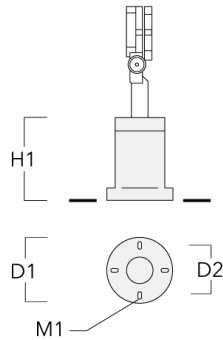

Sous réserve de modifications techniques et d'erreurs. - Généré le 23/11/2024

FLC141 LED

Description	Code produit	D1	Poids (kg)	D
SP2-2/M8 collier double (Ø 76-89)	146-0248	76-89	1.20	76-89

SP1-2/M8 collier simple pour tube (Ø 38-60)	146-0245	38-60	1	38-66
---	----------	-------	---	-------

FLC141 LED

Socle de montage EM

Description	Code produit	D1	D2	H1	M1	Poids (kg)
EM1-2/M5 socle de montage en fonte d'aluminium	146-0253	160	130	200	9	1.10

Piquet à planter EF

Description	Code produit	H1	Poids (kg)
Piquet à planter EF1-2/M5	146-0251	270	0.40