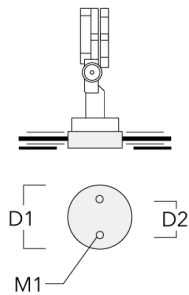

FLC141 LED

Socle de montage EM

Description	Code produit	D1	D2	H1	M1	Poids (kg)
EM1-2/M5 socle de montage en fonte d'aluminium	146-0253	160	130	200	9	1.10

Piquet à planter EF

Description	Code produit	H1	Poids (kg)
Piquet à planter EF1-2/M5	146-0251	270	0.40

FLC141 LED

Base à enterrer

Description	Code produit	D1	D2	D3	D4	H1	H2	M1	Poids (kg)
Base à enterrer ESV4	300-0461	145	130	102	108	400	350	8	7.85

JB1 Boîte de dérivation étanche

Description	Code produit	D1	D2	M1	Poids (kg)
JB1 Junction box	310-9000	135	67	9	1.6