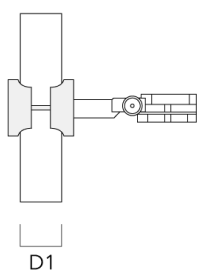

Sous réserve de modifications techniques et d'erreurs. - Généré le 23/11/2024

146-7051+146-0646

we-ef

FLC141 LED

Accessoires d'installation

Collier pour tubes SP

Description	Code produit	D1	Poids (kg)	D
SP1-2/M8 collier simple (Ø 76-89)	146-0246	76-89	1.20	76-89