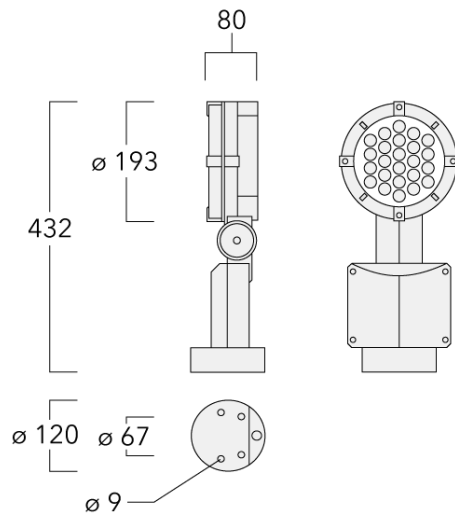

Description

IP66. Classe I. IK07. Corps en fonte d'aluminium. Visserie inox avec traitement PCS. Protection contre la corrosion 5CE. Joint silicone. Verre de sécurité. PMMA-LED. Version en 2200K disponible. À préciser lors de la demande de devis.

Poids	4.40 kg
Types photométries	wallwash
Type de Lampes	LED-24/48W / 700 mA - 4000 K
IRC	80
Alimentation électrique	ballast électronique
LEDs	24
Rated input power	54 W
Flux lumineux nominal (lm)	
LED Lumen	310
Total Lumen	7440
Tj	85
Rated lumens (lm)	
LED Lumen	216.1
Total Lumen	5186.6
Ta	25

FLC141 LED

Spécifications

Description du matériel

Corps	Corps en fonte d'aluminium, visserie inox avec traitement PCS
Lentille	Verre de sécurité
Couleurs	Peinture poudre disponible avec 35 couleurs différents
Joint	Joint silicone CCG®
Visserie	PCS Inox avec revêtement polymère
IP	IP66
IK	IK07
Protection contre la corrosion	5CE
Surface exposée au vent	0.057 m ²

Sous réserve de modifications techniques et d'erreurs. - Généré le 23/11/2024

FLC141 LED

Description	Code produit	D1	Poids (kg)	D
SP2-2/M8 collier double (Ø 76-89)	146-0248	76-89	1.20	76-89

SP1-2/M8 collier simple pour tube (Ø 38-60)	146-0245	38-60	1	38-66
---	----------	-------	---	-------