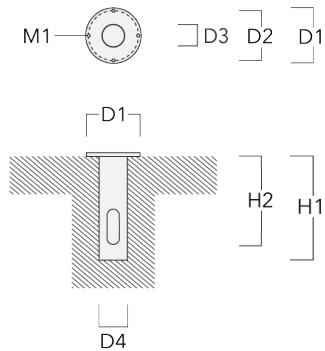

FLC141 LED

Socle de montage EM

Description	Code produit	D1	D2	H1	M1	Poids (kg)
EM1-2/M5 socle de montage en fonte d'aluminium	146-0253	160	130	200	9	1.10

Piquet à planter EF

Description	Code produit	H1	Poids (kg)
Piquet à planter EF1-2/M5	146-0251	270	0.40

FLC141 LED

Base à enterrer

Description	Code produit	D1	D2	D3	D4	H1	H2	M1	Poids (kg)
Base à enterrer ESV4	300-0461	145	130	102	108	400	350	8	7.85

JB1 Boîte de dérivation étanche

Description	Code produit	D1	D2	M1	Poids (kg)
JB1 Junction box	310-9000	135	67	9	1.6