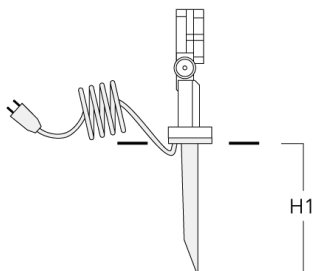

FLC141 LED

Socle de montage EM

Description	Code produit	D1	D2	H1	M1	Poids (kg)
EM1-2/M5 socle de montage en fonte d'aluminium	146-0253	160	130	200	9	1.10

Piquet à planter EF

Description	Code produit	H1	Poids (kg)
Piquet à planter EF1-2/M5	146-0251	270	0.40