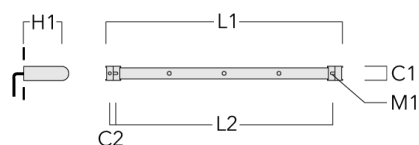

FLC141 LED RAIL66

Description	Code produit	C1	C2	H1	M1	Poids (kg)	L1	L2
Rail 66 système universel pour 4 projecteurs maxi (L=2150)	310-9220	75	30	200	12	8.50	2150	2045

Rail 66 système universel pour 6 projecteurs maxi (L=2150)	310-9222	75	30	200	12	8.50	2150	2045