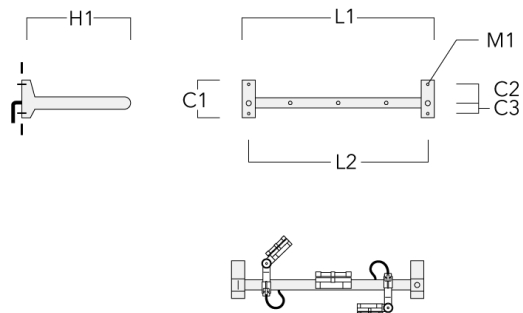

WE-EF LUMIERE

ZAC de Chesnes Nord, 6 Rue de Brisson, CS80330, 38290 Satolas et Bonce - Téléphone: +33 4 74 99 14 44

info.france@we-ef.com - <https://we-ef.com/fr>

Sous réserve de modifications techniques et d'erreurs. - Généré le 23/10/2024