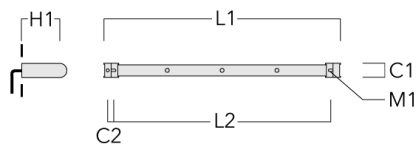

info.france@we-ef.com - <https://we-ef.com/fr>

Sous réserve de modifications techniques et d'erreurs. - Généré le 23/10/2024

FLC141 LED RAIL66

Accessoires d'installation

Universal

Description	Code produit	C1	C2	H1	M1	Poids (kg)	L1	L2
Rail 66 système universel pour 2 projecteurs maxi (L=1150)	310-9200	75	30	200	12	5.90	1150	1045