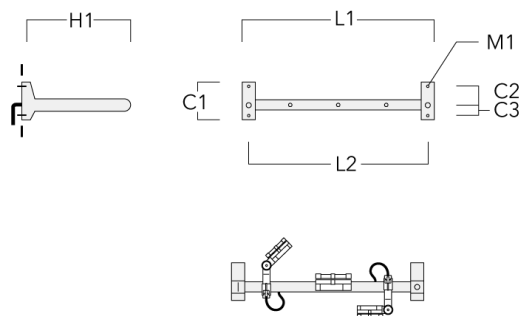

FLC141 LED RAIL66

Description	Code produit	C1	C2	C3	H1	M1	Poids (kg)	L1	L2
Rail 66 crosse pour 4 projecteurs maxi (L=1650)	310-9242	220	120	60	600	13	13.30	1650	1570

Rail 66 crosse pour 4 projecteurs maxi (L=2150)	310-9250	220	120	60	600	13	14.60	2150	2070