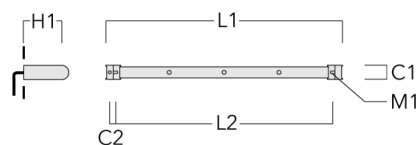

WE-EF LUMIERE

ZAC de Chesnes Nord, 6 Rue de Brisson, CS80330, 38290 Satolas et Bonce - Téléphone: +33 4 74 99 14 44

info.france@we-ef.com - <https://we-ef.com/fr>

Sous réserve de modifications techniques et d'erreurs. - Généré le 23/10/2024