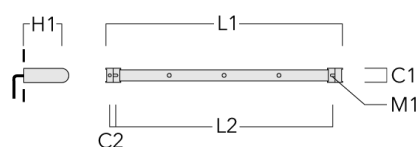

FLC141 LED RAIL66

Description	Code produit	C1	C2	H1	M1	Poids (kg)	L1	L2
Rail 66 système universel pour 3 projecteurs maxi (L=1650)	310-9210	75	30	200	12	7.20	1650	1545

Rail 66 système universel pour 4 projecteurs maxi (L=1650)	310-9212	75	30	200	12	7.20	1650	1545