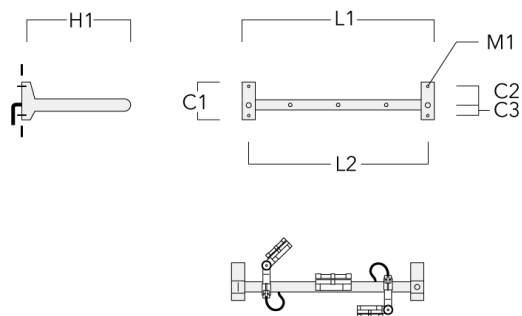

FLC141 LED RAIL66

Description	Code produit	C1	C2	C3	H1	M1	Poids (kg)	L1	L2
Rail 66 crosse pour 3 projecteurs maxi (L=1150)	310-9232	220	120	60	600	13	12	1150	1070

Rail 66 crosse pour 3 projecteurs maxi (L=1650)	310-9240	220	120	60	600	13	13.30	1650	1570