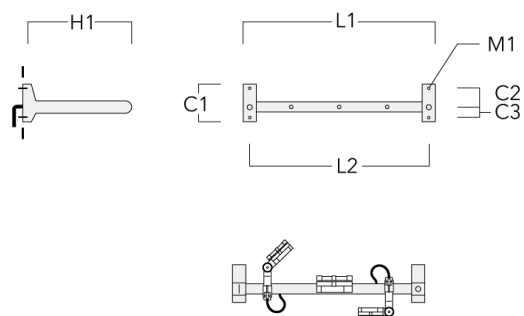

FLC141 LED RAIL66

Description	Code produit	C1	C2	C3	H1	M1	Poids (kg)	L1	L2
Rail 66 crosse pour 6 projecteurs maxi (L=2150)	310-9252	220	120	60	600	13	14.60	2150	2070

WE-EF LUMIERE

ZAC de Chesnes Nord, 6 Rue de Brisson, CS80330, 38290 Satolas et Bonce - Téléphone: +33 4 74 99 14 44

info.france@we-ef.com - <https://we-ef.com/fr>

Sous réserve de modifications techniques et d'erreurs. - Généré le 23/10/2024