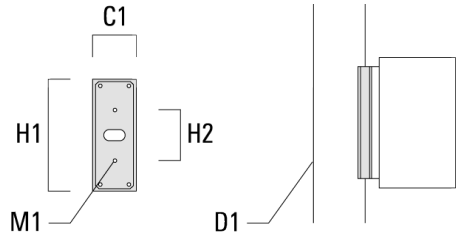

Mounting Accessories

Column fitter

Description	Part ID	C1	D1	H1	H2	M1	Weight (lb)
CF-410/420	131-9140	3.27	≥ 5.51	8.66	3.94	0.24	1.32

Surface Collar

Description	Part ID	A	B	C1	D1	D2	D3	M1	M2
VLS/SLS Surface Collar	131-6004	8.66	3.66	1.75	∅1	∅1.5	∅0.38	6	2