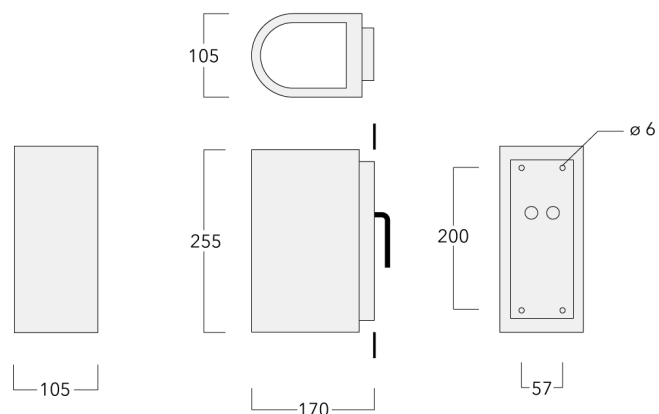

Spécifications

Description du matériel

Corps	Corps en fonte d'aluminium
Lentille	Verre de sécurité
Couleurs	RAL9004 Noir de sécurité RAL9007 Aluminium gris RAL7016 Gris anthracite RAL9016 Blanc signalisation
Joint	Joint silicone
Visserie	PCS Inox avec recouvrement polymère
IP	IP66
IK	IK09
Protection contre la corrosion	5CE

Description électrique

Alimentation électrique	220-240V / 50-60 Hz
Driver	tandard - version DALI disponible en option

Informations complémentaires

Durée de vie	Ta=25° L90B10 > 90000h
Classe d'efficacité énergétique	C-D

WE-EF Switzerland AG

Himmelrichstrasse 6, 6003 Luzern - Téléphone: +41 22 752 49 94
info.switzerland@we-ef.com - <https://we-ef.com/ch_fr>
Sous réserve de modifications techniques et d'erreurs. - Généré le 23/11/2024