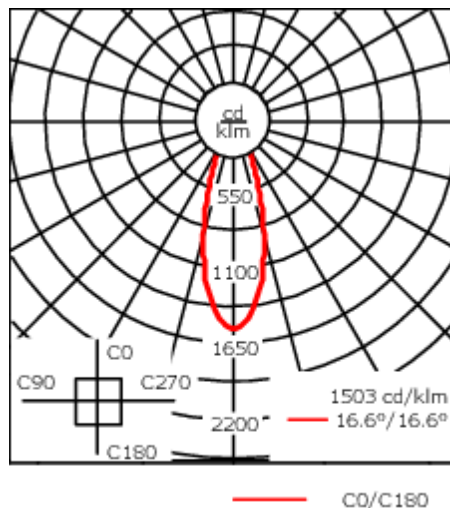

Spécifications

Description du matériel

Corps	Corps en fonte d'aluminium
Lentille	Verre de sécurité
Couleurs	RAL9004 Noir de sécurité RAL9007 Aluminium gris RAL7016 Gris anthracite RAL9016 Blanc signalisation
Joint	Joint silicone
Visserie	PCS Inox avec recouvrement polymère
IP	IP66
IK	IK09
Protection contre la corrosion	5CE

Description électrique

Alimentation électrique	220-240V / 50-60 Hz
Driver	tandard - version DALI disponible en option

Informations complémentaires

Durée de vie	Ta=25° L90B10 > 90000h
Classe d'efficacité énergétique	C-D

WE-EF Switzerland AG

Himmelrichstrasse 6, 6003 Luzern - Téléphone: +41 22 752 49 94
info.switzerland@we-ef.com - <https://we-ef.com/ch_fr>
Sous réserve de modifications techniques et d'erreurs. - Généré le 23/11/2024