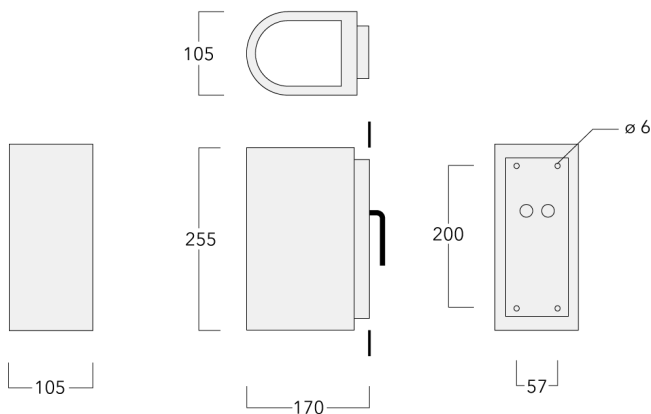

131-9490

SLS410 LED

we-ef

Spezifikationen

Materialbeschreibung

Gehäuse	Korrosionsbeständiger Aluminiumguss
Abdeckung	Sicherheitsglas
Farben	 RAL9004 Signalschwarz RAL9007 Graualuminium RAL7016 Anthrazitgrau RAL9016 Verkehrsweiß
Dichtung	Silikondichtung
Schrauben	PCS beschichtete Edelstahlschrauben
Schutzart	IP66
Schlagfestigkeit	IK07
Korrosionsbeständigkeit	5CE

Elektrische Beschreibung

Netz	220-240V / 50-60 Hz
Netzgerät / Vorschaltgerät	Standard. Variante mit DALI erhältlich, bei Bestellung bitte angeben.

Weitere Informationen

Lebensdauer	Ta=25° L90B10 > 90000h
Energieeffizienzklasse	C-D (Lichtquelle)

WE-EF Switzerland AG

Himmelrichstrasse 6, 6003 Luzern - Tel: +41 41 210 49 95
info.switzerland@we-ef.com - <https://we-ef.com/ch_de>
Technische Änderungen und Irrtümer vorbehalten. - Erstellt am 23.11.2024