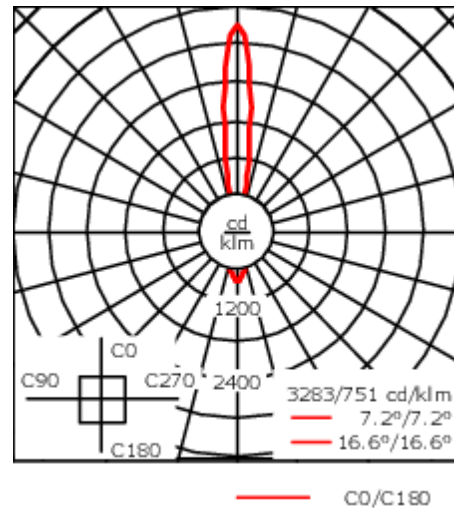

131-9490

SLS410 LED

we-ef

Spezifikationen

Materialbeschreibung

Gehäuse	Korrosionsbeständiger Aluminiumguss
Abdeckung	Sicherheitsglas
Farben	 RAL9004 Signalschwarz RAL9007 Graualuminium RAL7016 Anthrazitgrau RAL9016 Verkehrsweiß
Dichtung	Silikondichtung
Schrauben	PCS beschichtete Edelstahlschrauben
Schutzart	IP66
Schlagfestigkeit	IK07
Korrosionsbeständigkeit	5CE

Elektrische Beschreibung

Netz	220-240V / 50-60 Hz
Netzgerät / Vorschaltgerät	Standard. Variante mit DALI erhältlich, bei Bestellung bitte angeben.

Weitere Informationen

Lebensdauer	Ta=25° L90B10 > 90000h
Energieeffizienzklasse	C-D (Lichtquelle)

WE-EF Switzerland AG

Himmelrichstrasse 6, 6003 Luzern - Tel: +41 41 210 49 95
info.switzerland@we-ef.com - <https://we-ef.com/ch_de>
Technische Änderungen und Irrtümer vorbehalten. - Erstellt am 23.11.2024