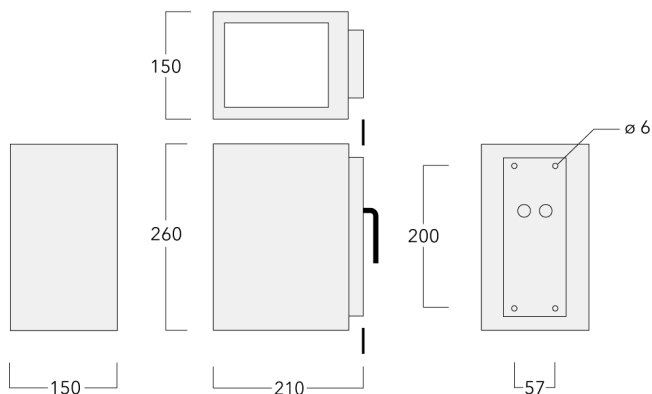

Spécifications

Description du matériel

Corps	Corps en fonte d'aluminium
Lentille	Verre de sécurité
Couleurs	Peinture poudre disponible avec 35 couleurs différents
Joint	Joint silicone
Visserie	PCS Inox avec recouvrement polymère
IP	IP66
IK	IK09
Protection contre la corrosion	5CE

Description électrique

Alimentation électrique	220-240V / 50-60 Hz
Driver	Driver électronique

Informations complémentaires

Durée de vie	Ta=25° L90B10 > 90000h
Classe d'efficacité énergétique	C-D

WE-EF LUMIERE

ZAC de Chesnes Nord, 6 Rue de Brisson, CS80330, 38290 Satolas et Bonce - Téléphone: +33 4 74 99 14 44
info.france@we-ef.com - <https://we-ef.com/fr>

Sous réserve de modifications techniques et d'erreurs. - Généré le 23/11/2024