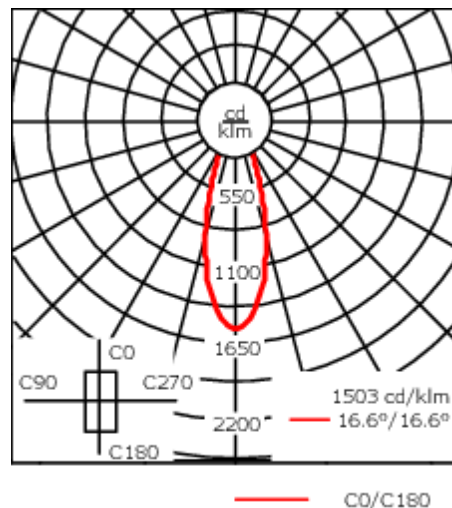

Spécifications

Description du matériel

Corps	Corps en fonte d'aluminium
Lentille	Verre de sécurité
Couleurs	Peinture poudre disponible avec 35 couleurs différents
Joint	Joint silicone
Visserie	PCS Inox avec recouvrement polymère
IP	IP66
IK	IK09
Protection contre la corrosion	5CE

Description électrique

Alimentation électrique	220-240V / 50-60 Hz
Driver	Driver électronique

Informations complémentaires

Durée de vie	Ta=25° L90B10 > 90000h
Classe d'efficacité énergétique	C-D

WE-EF LUMIERE

ZAC de Chesnes Nord, 6 Rue de Brisson, CS80330, 38290 Satolas et Bonce - Téléphone: +33 4 74 99 14 44
info.france@we-ef.com - <https://we-ef.com/fr>

Sous réserve de modifications techniques et d'erreurs. - Généré le 23/11/2024