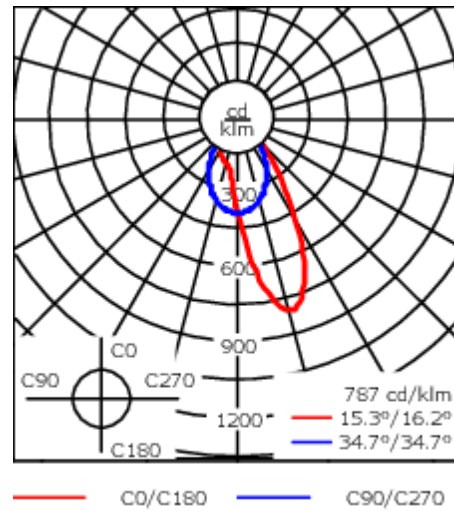

Spécifications

Description du matériel

Corps	Corps en fonte d'aluminium, visserie inox avec traitement PCS
Lentille	Verre de sécurité sur charnière
Couleurs	RAL9004 Noir de sécurité RAL9007 Aluminium gris RAL7016 Gris anthracite RAL9016 Blanc signalisation
Joint	Joint silicone
Visserie	PCS Inox avec revêtement polymère
IP	IP66
IK	IK07
Protection contre la corrosion	5CE

Description électrique

Alimentation électrique	220-240V / 50-60 Hz
Driver	Standard - version DALI disponible en option

WE-EF Switzerland AG

Himmelrichstrasse 6, 6003 Luzern - Téléphone: +41 22 752 49 94

info.switzerland@we-ef.com - <https://we-ef.com/ch_fr>

Sous réserve de modifications techniques et d'erreurs. - Généré le 23/10/2024