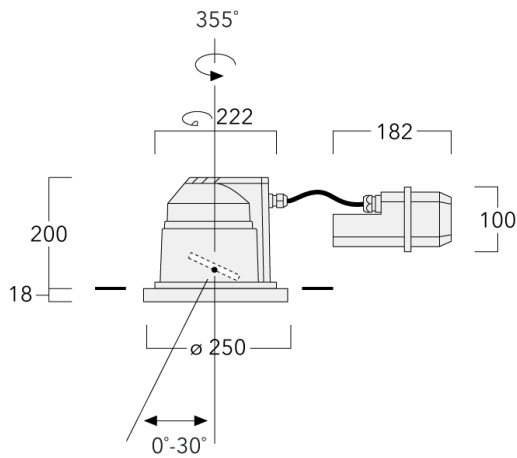

134-1611

DOC240-GB LED

we-ef

Description

IP66, Classe I. Classe II sur demande. IK07. Corps en fonte d'aluminium. Visserie inox avec traitement PCS. Protection contre la corrosion 5CE. Joint silicone. Verre de sécurité. Deux entrées de câble. Inclinaison à 30° et rotatif sur 355°.

Version en 2200K disponible. À préciser lors de la demande de devis.

Luminaire pilotable en DALI.

Pour le montage dans un plafond en béton, nous conseillons l'emploi d'un boîtier d'encastrement.

Poids	5.50 kg
Distribution de la lumière	wallwash [A20]
Source lumineuse	LED-12/18W / 500 mA - 3000 K
IRC	80
Alimentation électrique	ballast électronique
LEDs	12
Rated input power	21 W
Flux lumineux nominal (lm)	
LED Lumen	215
Total Lumen	2580
Tj	85
Rated lumens (lm)	
LED Lumen	149.9
Total Lumen	1798.6
Ta	25

Spécifications

Description du matériel

Corps	Corps en fonte d'aluminium, visserie inox avec traitement PCS
Lentille	Verre de sécurité sur charnière
Couleurs	<div style="display: flex; align-items: center;"> <div style="width: 20px; height: 15px; background-color: black; margin-right: 5px;"></div> <div>RAL9004 Noir de sécurité</div> </div> <div style="display: flex; align-items: center; margin-top: 5px;"> <div style="width: 20px; height: 15px; background-color: gray; margin-right: 5px;"></div> <div>RAL9007 Aluminium gris</div> </div> <div style="display: flex; align-items: center; margin-top: 5px;"> <div style="width: 20px; height: 15px; background-color: darkgray; margin-right: 5px;"></div> <div>RAL7016 Gris anthracite</div> </div> <div style="display: flex; align-items: center; margin-top: 5px;"> <div style="width: 20px; height: 15px; background-color: lightgray; margin-right: 5px;"></div> <div>RAL9016 Blanc signalisation</div> </div>
Joint	Joint silicone
Visserie	PCS Inox avec revêtement polymère
IP	IP66
IK	IK07
Protection contre la corrosion	5CE