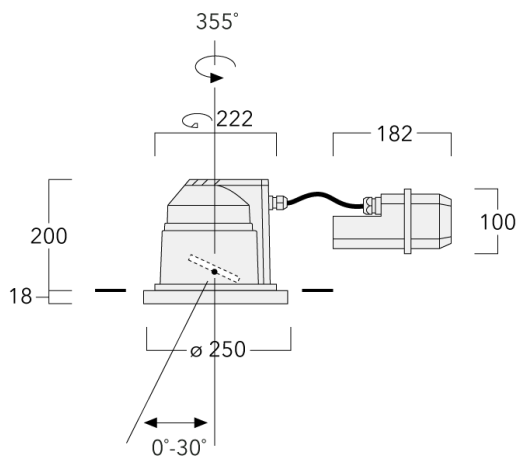

Spezifikationen

Materialbeschreibung

Gehäuse	Korrosionsbeständiger Aluminiumguss
Abdeckung	Sicherheitsglas, abklappbar
Farben	RAL9004 Signalschwarz RAL9006 Weißaluminium RAL9007 Graualuminium RAL7016 Anthrazitgrau RAL9016 Verkehrsweiß
Dichtung	Silikondichtung
Schrauben	PCS beschichtete Edelstahlschrauben
Schutzart	IP66
Schlagfestigkeit	IK07
Korrosionsbeständigkeit	5CE

Elektrische Beschreibung

Netz	220-240V / 50-60 Hz
Netzgerät / Vorschaltgerät	Standard. Variante mit DALI erhältlich, bei Bestellung bitte angeben.
Überspannungsschutz	6/6 kV

WE-EF LEUCHTEN GmbH

Töpinger Straße 16, 29646 Bispingen, Germany - Tel: +49 5194 909-0

info.germany@we-ef.com - <https://we-ef.com/de>

Technische Änderungen und Irrtümer vorbehalten. - Erstellt am 23.11.2024