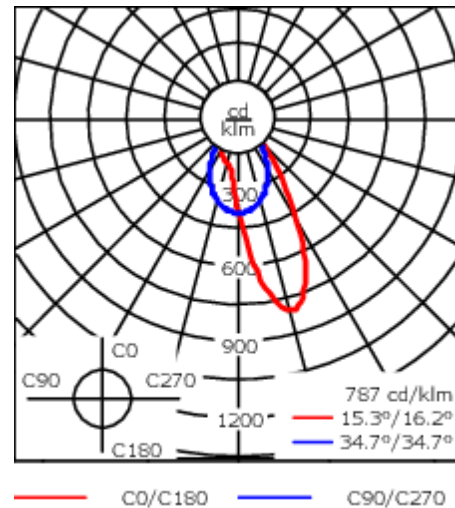

Spezifikationen

Materialbeschreibung

Gehäuse	Korrosionsbeständiger Aluminiumguss
Abdeckung	Sicherheitsglas, abklappbar
Farben	RAL9004 Signalschwarz RAL9006 Weißaluminium RAL9007 Graualuminium RAL7016 Anthrazitgrau RAL9016 Verkehrsweiß
Dichtung	Silikondichtung
Schrauben	PCS beschichtete Edelstahlschrauben
Schutzart	IP66
Schlagfestigkeit	IK07
Korrosionsbeständigkeit	5CE

Elektrische Beschreibung

Netz	220-240V / 50-60 Hz
Netzgerät / Vorschaltgerät	Standard. Variante mit DALI erhältlich, bei Bestellung bitte angeben.
Überspannungsschutz	6/6 kV

WE-EF LEUCHTEN GmbH

Töpinger Straße 16, 29646 Bispingen, Germany - Tel: +49 5194 909-0

info.germany@we-ef.com - <https://we-ef.com/de>

Technische Änderungen und Irrtümer vorbehalten. - Erstellt am 23.11.2024