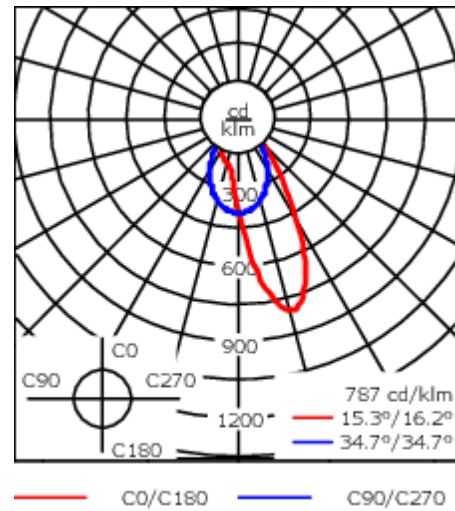

Spezifikationen

Materialbeschreibung

Gehäuse	Korrosionsbeständiger Aluminiumguss
Abdeckung	Sicherheitsglas, abklappbar
Farben	RAL9004 Signalschwarz RAL9007 Graualuminium RAL7016 Anthrazitgrau RAL9016 Verkehrsweiß
Dichtung	Silikondichtung
Schrauben	PCS beschichtete Edelstahlschrauben
Schutzart	IP66
Schlagfestigkeit	IK07
Korrosionsbeständigkeit	5CE

Elektrische Beschreibung

Netz	220-240V / 50-60 Hz
Netzgerät / Vorschaltgerät	Standard. Variante mit DALI erhältlich, bei Bestellung bitte angeben.

Weitere Informationen

Lebensdauer	Ta=25° L90B10 > 90000h
Energieeffizienzklasse	C-D (Lichtquelle)

WE-EF Switzerland AG

Himmelrichstrasse 6, 6003 Luzern - Tel: +41 41 210 49 95
info.switzerland@we-ef.com - <https://we-ef.com/ch_de>
Technische Änderungen und Irrtümer vorbehalten. - Erstellt am 23.11.2024