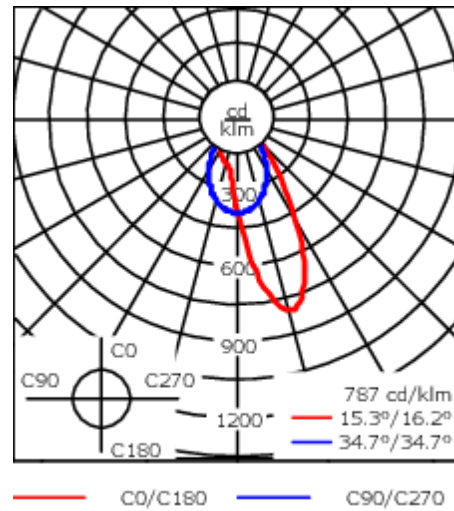

Spécifications

Description du matériel

Corps	Corps en fonte d'aluminium, visserie inox avec traitement PCS
Lentille	Verre de sécurité sur charnière
Couleurs	RAL9004 Noir de sécurité RAL9007 Aluminium gris RAL7016 Gris anthracite RAL9016 Blanc signalisation
Joint	Joint silicone
Visserie	PCS Inox avec revêtement polymère
IP	IP66
IK	IK07
Protection contre la corrosion	5CE

Description électrique

Alimentation électrique	220-240V / 50-60 Hz
Driver	Standard - version DALI disponible en option

WE-EF Switzerland AG

Himmelrichstrasse 6, 6003 Luzern - Téléphone: +41 22 752 49 94

info.switzerland@we-ef.com - <https://we-ef.com/ch_fr>

Sous réserve de modifications techniques et d'erreurs. - Généré le 23/11/2024