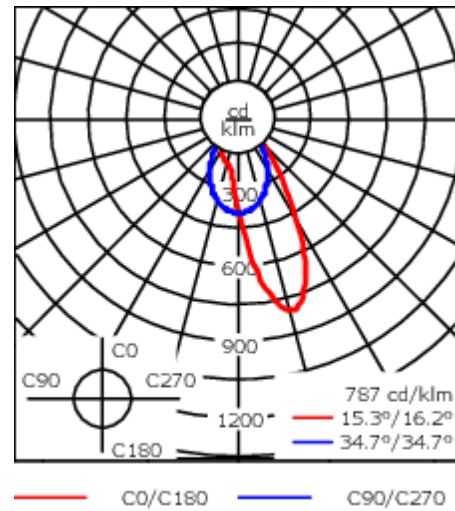

Spécifications

Description du matériel

Corps	Corps en fonte d'aluminium, visserie inox avec traitement PCS
Lentille	Verre de sécurité sur charnière
Couleurs	RAL9004 Noir de sécurité RAL9007 Aluminium gris RAL7016 Gris anthracite RAL9016 Blanc signalisation
Joint	Joint silicone
Visserie	PCS Inox avec recouvrement polymère
IP	IP66
IK	IK07
Protection contre la corrosion	5CE

Description électrique

Alimentation électrique	220-240V / 50-60 Hz
Driver	Standard - version DALI disponible en option

WE-EF Switzerland AG

Himmelrichstrasse 6, 6003 Luzern - Téléphone: +41 22 752 49 94

info.switzerland@we-ef.com - <https://we-ef.com/ch_fr>

Sous réserve de modifications techniques et d'erreurs. - Généré le 23/10/2024