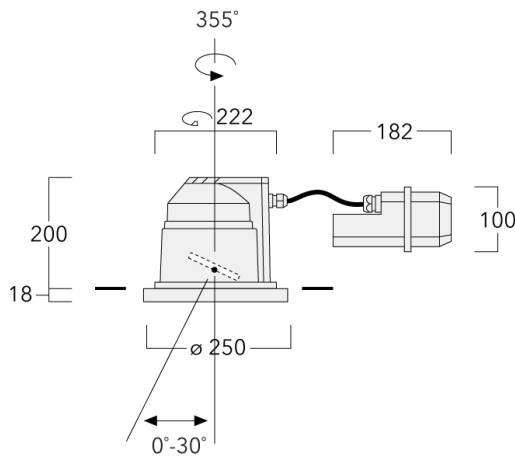

Spécifications

Description du matériel

Corps	Corps en fonte d'aluminium, visserie inox avec traitement PCS
Lentille	Verre de sécurité sur charnière
Couleurs	RAL9004 Noir de sécurité RAL9007 Aluminium gris RAL7016 Gris anthracite RAL9016 Blanc signalisation
Joint	Joint silicone
Visserie	PCS Inox avec recouvrement polymère
IP	IP66
IK	IK07
Protection contre la corrosion	5CE

Description électrique

Alimentation électrique	220-240V / 50-60 Hz
Driver	Standard - version DALI disponible en option

WE-EF Switzerland AG

Himmelrichstrasse 6, 6003 Luzern - Téléphone: +41 22 752 49 94

info.switzerland@we-ef.com - <https://we-ef.com/ch_fr>

Sous réserve de modifications techniques et d'erreurs. - Généré le 23/10/2024