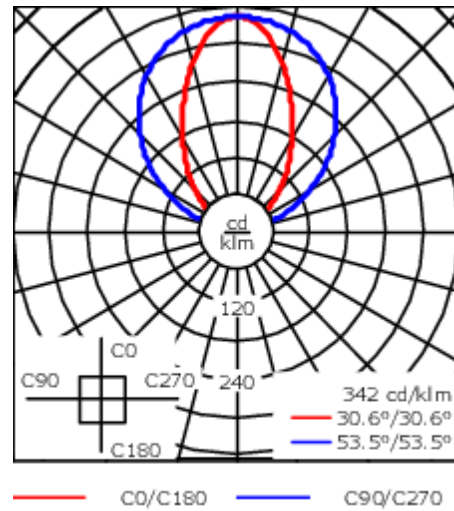

Spécifications

Description du matériel

Corps	Corps en fonte d'aluminium, visserie inox avec traitement PCS
Lentille	Verre de sécurité
Couleurs	
Joint	Joint silicone
Visserie	Visserie inox avec traitement PCS
IP	IP67
IK	IK08

Description électrique

Alimentation électrique	220-240V / 50-60 Hz
Driver	DMX
Power factor	> 0.9

Informations complémentaires

Durée de vie	Ta=25° L90B10 > 90000h

WE-EF LUMIERE

ZAC de Chesnes Nord, 6 Rue de Brisson, CS80330, 38290 Satolas et Bonce - Téléphone: +33 4 74 99 14 44
info.france@we-ef.com - <https://we-ef.com/fr>

Sous réserve de modifications techniques et d'erreurs. - Généré le 23/11/2024