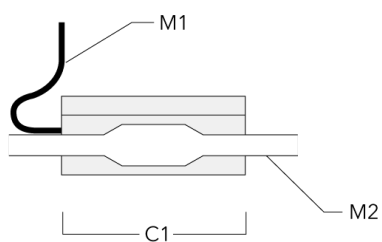

186-0268

ETV140-CC LED

we-ef

Accessoires Électriques

Boite de dérivation étanche

| Description | Code produit | C1 | M1 | M2 |
|---|--------------|-----|------|-----------|
| Boite de dérivation étanche démontable à gel à mémoire SJB | 185-1624 | 146 | Ø 10 | Ø 12 - 19 |