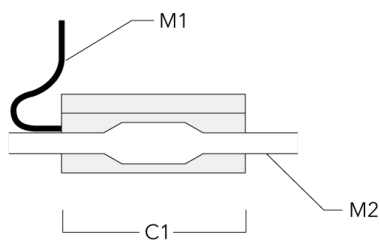

### Boite de dérivation étanche

Description	Référence	C1	M1	M2
Boite de dérivation étanche démontable à gel à mémoire SJB	185-1624	146	Ø 10	Ø 12 - 19

**186-0268**

**ETV140-CC LED**

**we-ef**