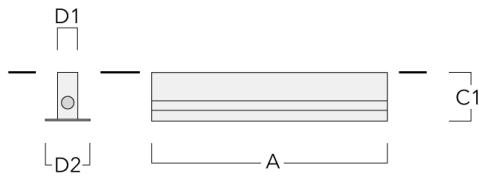

Accessoires d'installation

Pots d'encastrement, Type I

Description	Référence	A	C1	D1	D2	Poids (kg)
BEV140-I-1/1227 (1 luminaire)	186-0314	1275	160	55	120	6.10