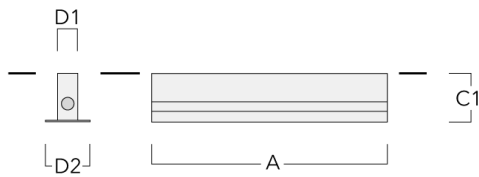

BEV140-I-2/1227 (2 luminaires)	186-0315	2504	160	55	120	11.70