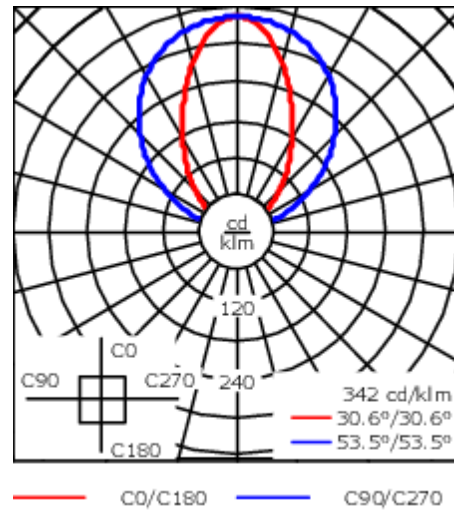

Spécifications

Description du matériel

Corps	Corps en fonte d'aluminium, visserie inox avec traitement PCS
Lentille	Verre de sécurité
Couleurs	
Joint	Joint silicone
Visserie	Visserie inox avec traitement PCS
IP	IP67
IK	IK08

Description électrique

Alimentation électrique	220-240V / 50-60 Hz
Driver	DMX
Power factor	> 0.9

Informations complémentaires

Durée de vie	Ta=25° L90B10 > 90000h

WE-EF Switzerland AG

Himmelrichstrasse 6, 6003 Luzern - Téléphone: +41 22 752 49 94

info.switzerland@we-ef.com - <https://we-ef.com/ch_fr>

Sous réserve de modifications techniques et d'erreurs. - Généré le 19/04/2025