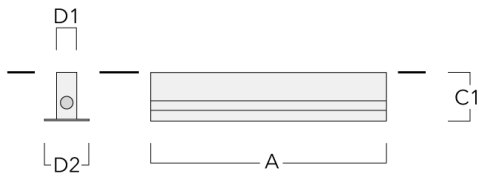

ETV140-CC LED

Beschreibung	Artikelnummer	A	C1	D1	D2	Gewicht (kg)
BEV140-I-3/1227 (3 Leuchten)	186-0316	3733	160	55	120	17.40