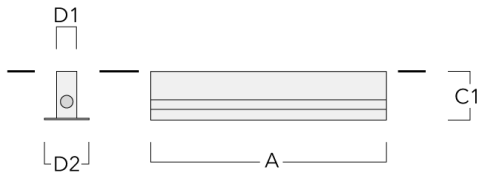

BEV140-I-4/1227 (4 Leuchten)	186-0317	4962	160	55	120	23