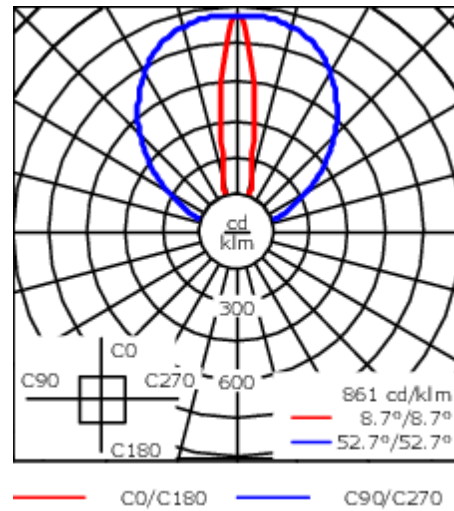

186-0274

ETV140-CC LED

we-ef

Spezifikationen

Materialbeschreibung

Gehäuse	Korrosionsbeständiges eloxiertes Aluminium.
Abdeckung	Sicherheitsglasscheibe
Farben	
Dichtung	Silikondichtung
Schrauben	PCS beschichtete Edelstahlschrauben
Schutzart	IP67
Schlagfestigkeit	IK08

Elektrische Beschreibung

Netz	220-240V / 50-60 Hz
Netzgerät / Vorschaltgerät	DMX
Leistungsfaktor	> 0.9

Weitere Informationen

Lebensdauer	Ta=25° L90B10 > 90000h

WE-EF Switzerland AG

Himmelrichstrasse 6, 6003 Luzern - Tel: +41 41 210 49 95

info.switzerland@we-ef.com - <https://we-ef.com/ch_de>

Technische Änderungen und Irrtümer vorbehalten. - Erstellt am 23.10.2024