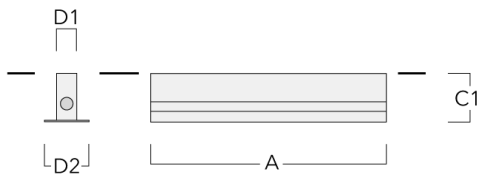

WE-EF Switzerland AG

Himmelrichstrasse 6, 6003 Luzern - Tel: +41 41 210 49 95

info.switzerland@we-ef.com - <https://we-ef.com/ch_de>

Technische Änderungen und Irrtümer vorbehalten. - Erstellt am 23.10.2024