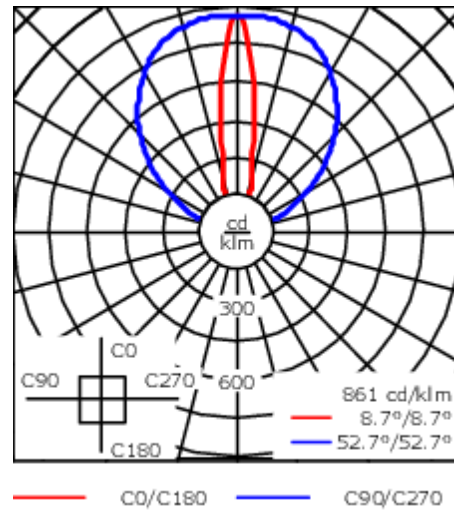

Spécifications

Description du matériel

Corps	Corps en fonte d'aluminium, visserie inox avec traitement PCS
Lentille	Verre de sécurité
Couleurs	
Joint	Joint silicone
Visserie	Visserie inox avec traitement PCS
IP	IP67
IK	IK08

Description électrique

Alimentation électrique	220-240V / 50-60 Hz
Driver	DMX
Power factor	> 0.9

Informations complémentaires

Durée de vie	Ta=25° L90B10 > 90000h

WE-EF Switzerland AG

Himmelrichstrasse 6, 6003 Luzern - Téléphone: +41 22 752 49 94

info.switzerland@we-ef.com - <https://we-ef.com/ch_fr>

Sous réserve de modifications techniques et d'erreurs. - Généré le 19/04/2025