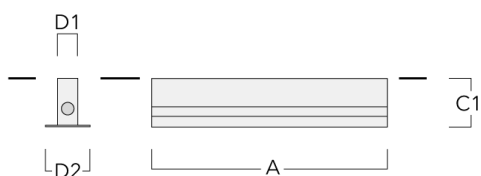

186-0274

ETV140-CC LED

**we-ef**

Description	Référence	A	C1	D1	D2	Poids (kg)
BEV140-I-3/1227 (3 luminaires)	186-0316	3733	160	55	120	17.40

BEV140-I-4/1227 (4 luminaires)	186-0317	4962	160	55	120	23
--------------------------------	----------	------	-----	----	-----	----