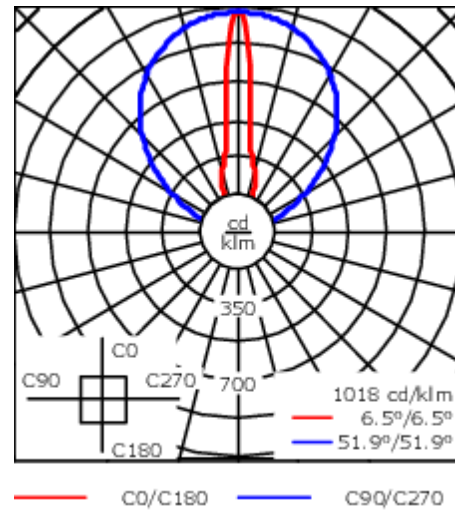

Spécifications

Description du matériel

Corps	Corps en fonte d'aluminium, visserie inox avec traitement PCS
Lentille	Verre de sécurité
Couleurs	
Joint	Joint silicone
Visserie	Visserie inox avec traitement PCS
IP	IP67
IK	IK08

Description électrique

Alimentation électrique	220-240V / 50-60 Hz
Driver	DMX
Power factor	> 0.9

Informations complémentaires

Durée de vie	Ta=25° L90B10 > 90000h

WE-EF Switzerland AG

Himmelrichstrasse 6, 6003 Luzern - Téléphone: +41 22 752 49 94

info.switzerland@we-ef.com - <https://we-ef.com/ch_fr>

Sous réserve de modifications techniques et d'erreurs. - Généré le 23/11/2024