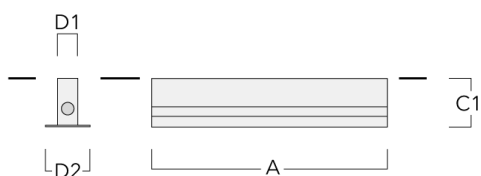

186-0277

ETV140-CC LED

**we-ef**

Description	Référence	A	C1	D1	D2	Poids (kg)
BEV140-I-3/1227 (3 luminaires)	186-0316	3733	160	55	120	17.40

BEV140-I-4/1227 (4 luminaires)	186-0317	4962	160	55	120	23
--------------------------------	----------	------	-----	----	-----	----