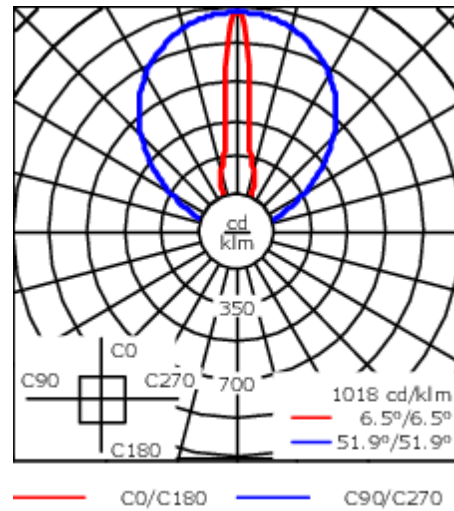

Spécifications

Description du matériel

Corps	Corps en fonte d'aluminium, visserie inox avec traitement PCS
Lentille	Verre de sécurité
Couleurs	
Joint	Joint silicone
Visserie	Visserie inox avec traitement PCS
IP	IP67
IK	IK08

Description électrique

Alimentation électrique	220-240V / 50-60 Hz
Driver	DMX
Power factor	> 0.9

Informations complémentaires

Durée de vie	Ta=25° L90B10 > 90000h

WE-EF Switzerland AG

Himmelrichstrasse 6, 6003 Luzern - Téléphone: +41 22 752 49 94

info.switzerland@we-ef.com - <https://we-ef.com/ch_fr>

Sous réserve de modifications techniques et d'erreurs. - Généré le 19/04/2025