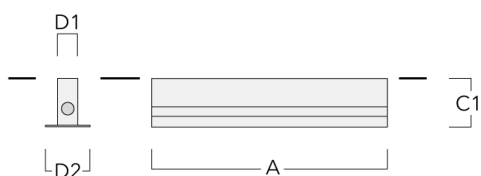

186-0280

ETV140-CC LED

**we-ef**

Description	Référence	A	C1	D1	D2	Poids (kg)
BEV140-I-3/1227 (3 luminaires)	186-0316	3733	160	55	120	17.40

BEV140-I-4/1227 (4 luminaires)	186-0317	4962	160	55	120	23
--------------------------------	----------	------	-----	----	-----	----