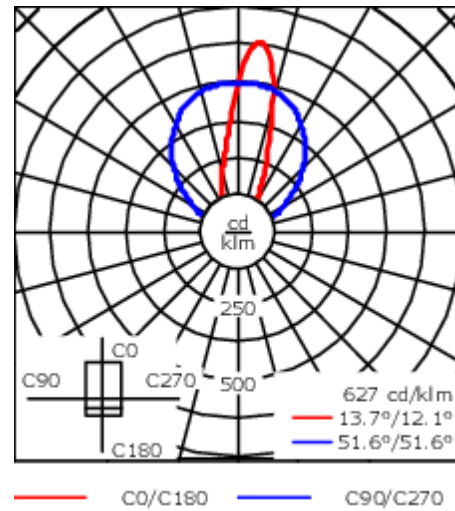

Spécifications

Description du matériel

Corps	Corps en fonte d'aluminium, visserie inox avec traitement PCS
Lentille	Verre de sécurité
Couleurs	
Joint	Joint silicone
Visserie	Visserie inox avec traitement PCS
IP	IP67
IK	IK08

Description électrique

Alimentation électrique	220-240V / 50-60 Hz
Driver	DMX
Power factor	> 0.9

Informations complémentaires

Durée de vie	Ta=25° L90B10 > 90000h

WE-EF Switzerland AG

Himmelrichstrasse 6, 6003 Luzern - Téléphone: +41 22 752 49 94

info.switzerland@we-ef.com - <https://we-ef.com/ch_fr>

Sous réserve de modifications techniques et d'erreurs. - Généré le 23/11/2024