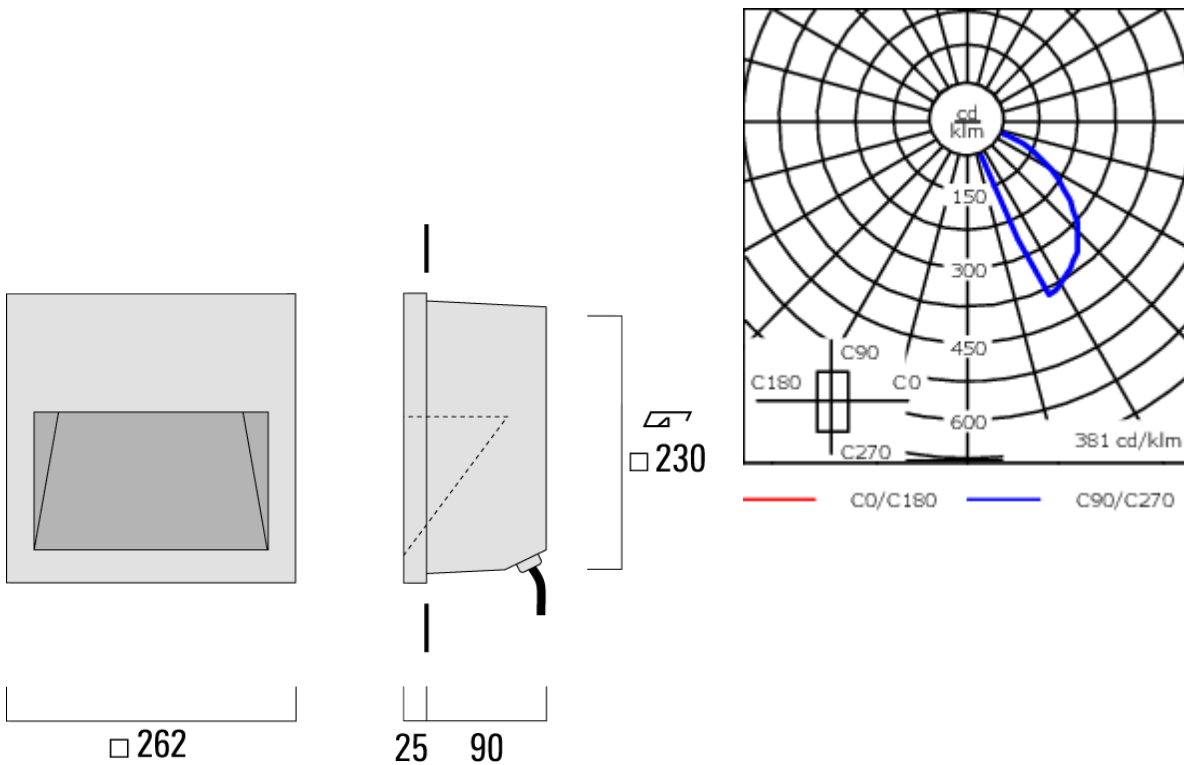

197-9084

QRI354 LED

we-ef

Spezifikationen

Materialbeschreibung

Gehäuse	Korrosionsbeständiger Aluminiumguss
Abdeckung	Sicherheitsglas
Farben	RAL9004 Signalschwarz RAL9007 Graualuminium RAL7016 Anthrazitgrau RAL9016 Verkehrsweiß
Dichtung	Silikondichtung
Schrauben	PCS beschichtete Edelstahlschrauben
Schutzart	IP55
Schlagfestigkeit	IK08
Korrosionsbeständigkeit	5CE

WE-EF Switzerland AG

Himmelrichstrasse 6, 6003 Luzern - Tel: +41 41 210 49 95

info.switzerland@we-ef.com - <https://we-ef.com/ch_de>

Technische Änderungen und Irrtümer vorbehalten. - Erstellt am 23.11.2024