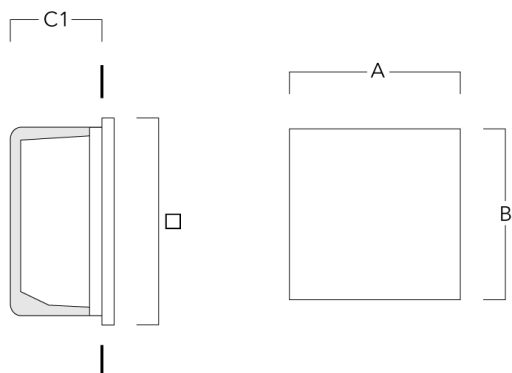

Accessoires d'installation

Pots d'encastrement

Description	Référence	A	B	C1	C
Pots d'encastrement BQR35-I	197-0129	272	272	125	125