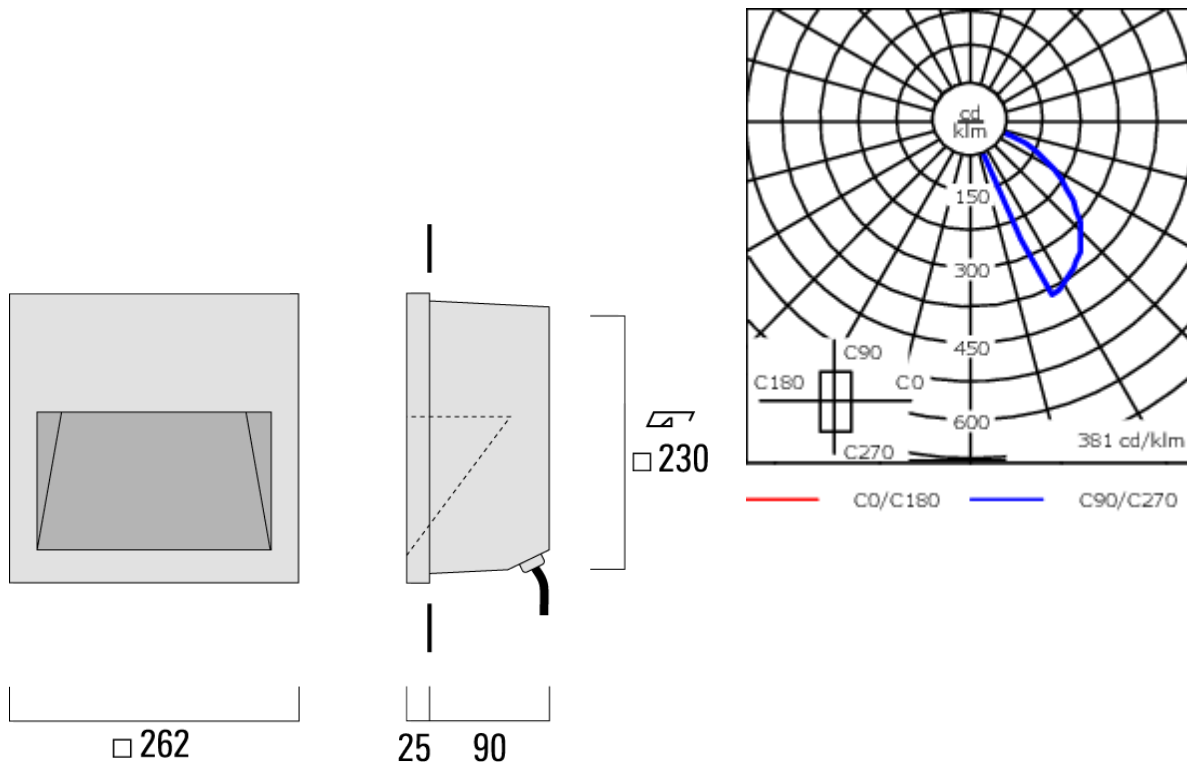

197-9084

QRI354 LED

we-ef

Spécifications

Description du matériel

Corps	Corps en fonte d'aluminium
Lentille	Verre de sécurité
Couleurs	RAL9004 Noir de sécurité RAL9007 Aluminium gris RAL7016 Gris anthracite RAL9016 Blanc signalisation
Joint	Joint silicone
Visserie	PCS Inox avec revêtement polymère
IP	IP55
IK	IK08
Protection contre la corrosion	5CE

WE-EF Switzerland AG

Himmelrichstrasse 6, 6003 Luzern - Téléphone: +41 22 752 49 94

info.switzerland@we-ef.com - <https://we-ef.com/ch_fr>

Sous réserve de modifications techniques et d'erreurs. - Généré le 23/10/2024