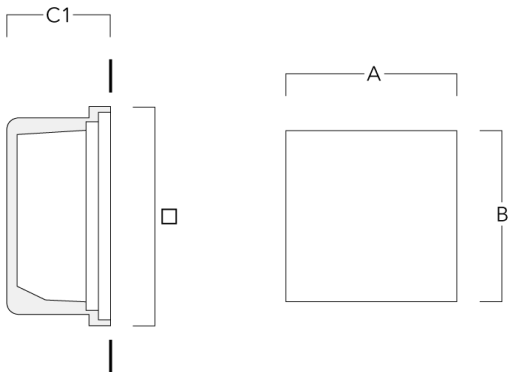

Description	Part ID	A	B	C1	C
Installation blackout BQR35-I	197-0129	272	272	125	125

Installation blackout BQR35-II	197-0132	272	272	150	150
--------------------------------	----------	-----	-----	-----	-----