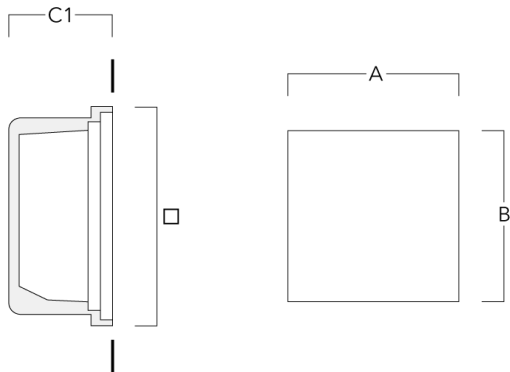

Für die Montage in Betonwände wird ein Einbautopf benötigt.

Gewicht	3.40 kg
Lichtverteilung	asymmetrisch vorwärts gerichtet [A60]
Lichtquelle	LED-12W / 350 mA - 4000 K
CRI	80
Netz	EVG
LEDs	36
Bemessungsleistung	15 W
Nominal Lichtstrom (lm)	
LED Lumen	61.7
Total Lumen	2220
Tj	85
Bemessungslichtstrom (lm)	
LED Lumen	14.8
Total Lumen	531
Ta	25

197-9086

QRI354 LED

we-ef

Montagezubehör

Einbautopf

Beschreibung	Artikelnummer	A	B	C1	C
Einbautopf BQR35-I	197-0129	272	272	125	125

Einbautopf BQR35-II	197-0132	272	272	150	150
---------------------	----------	-----	-----	-----	-----