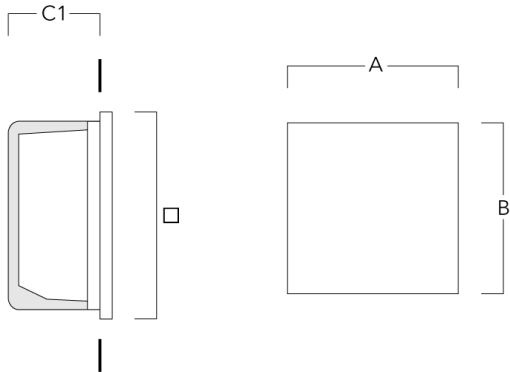

197-9086

QRI354 LED

we-ef

Montagezubehör

Einbautopf

Beschreibung	Artikelnummer	A	B	C1	C
Einbautopf BQR35-I	197-0129	272	272	125	125

Einbautopf BQR35-II	197-0132	272	272	150	150
---------------------	----------	-----	-----	-----	-----