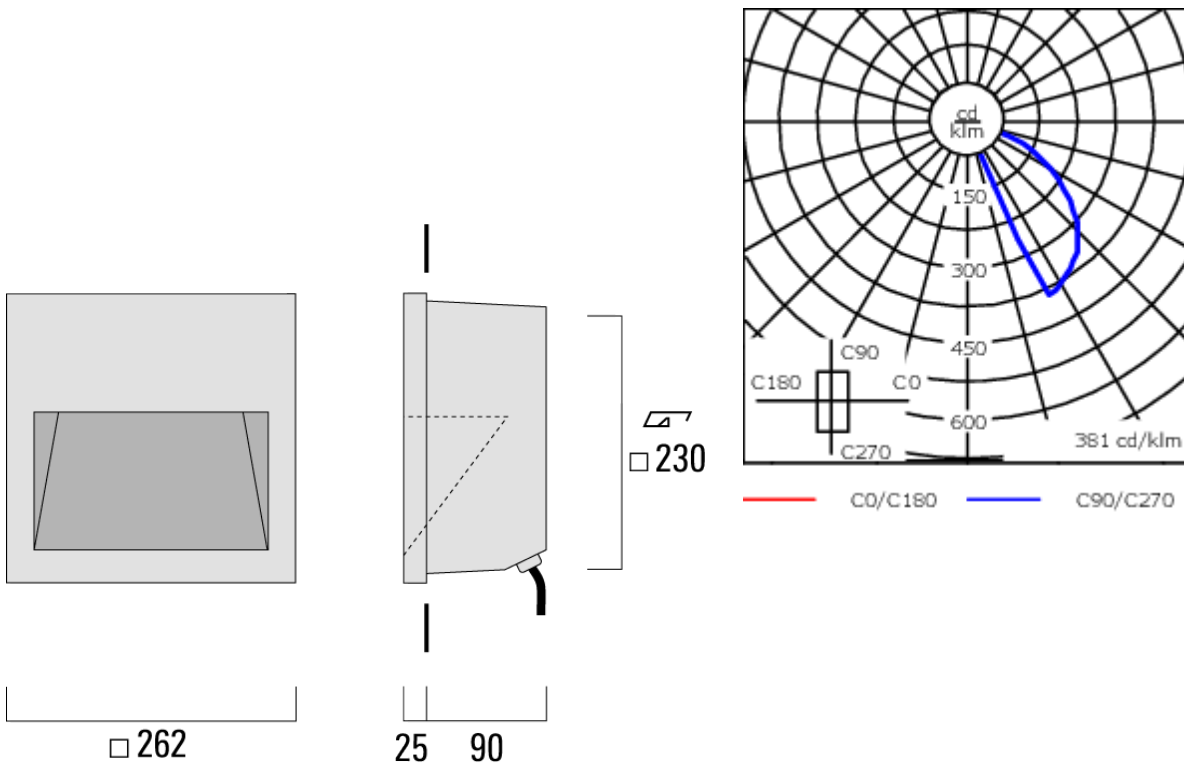

197-9086

QRI354 LED

we-ef

Spezifikationen

Materialbeschreibung

Gehäuse	Korrosionsbeständiger Aluminiumguss
Abdeckung	Sicherheitsglas
Farben	RAL9004 Signalschwarz RAL9006 Weißaluminium RAL9007 Graualuminium RAL7016 Anthrazitgrau RAL9016 Verkehrsweiß
Dichtung	Silikondichtung
Schrauben	PCS beschichtete Edelstahlschrauben
Schutzart	IP55
Schlagfestigkeit	IK08
Korrosionsbeständigkeit	5CE

WE-EF LEUCHTEN GmbH

Töpinger Straße 16, 29646 Bispingen, Germany - Tel: +49 5194 909-0

info.germany@we-ef.com - <https://we-ef.com/de>

Technische Änderungen und Irrtümer vorbehalten. - Erstellt am 23.11.2024