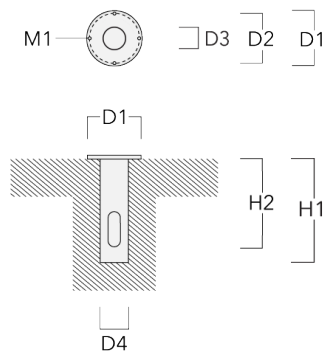

TS2-2/M12 Mastchelle, zweifach (Ø 114-133)	147-0546	114-133	1.60	114-133
--	----------	---------	------	---------

WE-EF LEUCHTEN GmbH

Töpinger Straße 16, 29646 Bispingen, Germany - Tel: +49 5194 909-0

info.germany@we-ef.com - <https://we-ef.com/de>

Technische Änderungen und Irrtümer vorbehalten. - Erstellt am 23.11.2024

Beschreibung	Artikelnummer	D1	Gewicht (kg)	D
TS2-2/M12 Mastschelle, zweifach (Ø 102-114)	147-0527	102-114	1.50	102-114

Erdstück

Beschreibung	Artikelnummer	D1	D2	D3	D4	H1	H2	M1	Gewicht (kg)
Erdstück ESV4	300-0461	145	130	102	108	400	350	8	7.05