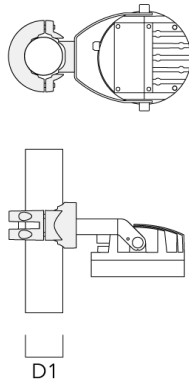

Mastschelle PC

Beschreibung	Artikelnummer	D1	Gewicht (kg)
PC2 76-89/60 Mastschelle, zweifach (Ø 76-89)	139-2703	76-89	1.00

PC1 76-89/60 Mastschelle, einfach (Ø 76-89)	139-2702	76-89	1.00
---	----------	-------	------

Beschreibung	Artikelnummer	D1	Gewicht (kg)
PC2 102-114/60 Mastschelle, zweifach (Ø 102-114)	139-2707	102-114	1.20

PC1 102-114/60 Mastschelle, einfach (Ø 102-114)	139-2706	102-114	1.20
--	----------	---------	------

139-1843

FLC230 LED

we-ef

Beschreibung	Artikelnummer	D1	Gewicht (kg)
PC2 114-133/60 Mastshell, zweifach (Ø 114-133)	139-2709	114-133	1.40

PC1 114-133/60 Mastshell, einfach (Ø 114-133)	139-2708	114-133	1.40
---	----------	---------	------