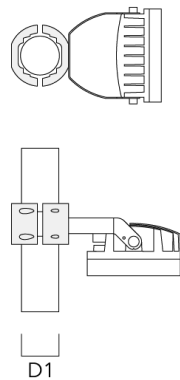

info.germany@we-ef.com - <https://we-ef.com/de>

Technische Änderungen und Irrtümer vorbehalten. - Erstellt am 23.11.2024

Beschreibung	Artikelnummer	A	C1	D × L1	Gewicht (kg)	D × S
TA1 Mastaufsatztraverse, einfach* (Ø 76 x 200)	147-0023		130	76 x 200	1.50	76 x 200

Mastschelle TS

Beschreibung	Artikelnummer	D1	Gewicht (kg)	D
TS1-2/M12 Mastschelle, einfach (Ø 102-114)	147-0526	102-114	1.50	102-114

Beschreibung	Artikelnummer	D1	Gewicht (kg)	D
TS1-2/M12 Mastschelle, einfach (Ø 114-133)	147-0544	114-133	1.70	114-133

D1

TS1-2/M12 Mastschelle, einfach (Ø 76-89)	147-0543	76-89	1.40	76-89
--	----------	-------	------	-------

D1

139-1843

FLC230 LED

we-ef

Beschreibung	Artikelnummer	D1	Gewicht (kg)	D
TS2-2/M12 Mastchelle, zweifach (Ø 76-89)	147-0545	76-89	1.40	76-89