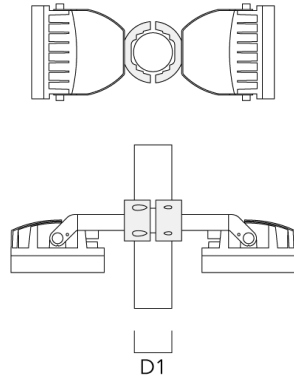

D1

TS1-2/M12 Mastschelle, einfach (Ø 76-89)	147-0543	76-89	1.40	76-89
--	----------	-------	------	-------

D1

139-1843

FLC230 LED

we-ef

Beschreibung	Artikelnummer	D1	Gewicht (kg)	D
TS2-2/M12 Mastchelle, zweifach (Ø 76-89)	147-0545	76-89	1.40	76-89

TS2-2/M12 Mastchelle, zweifach (Ø 114-133)	147-0546	114-133	1.60	114-133
--	----------	---------	------	---------

WE-EF LEUCHTEN GmbH

Töpinger Straße 16, 29646 Bispingen, Germany - Tel: +49 5194 909-0

info.germany@we-ef.com - <https://we-ef.com/de>

Technische Änderungen und Irrtümer vorbehalten. - Erstellt am 23.11.2024

Beschreibung	Artikelnummer	D1	Gewicht (kg)	D
TS2-2/M12 Mastschelle, zweifach (Ø 102-114)	147-0527	102-114	1.50	102-114

Erdstück

Beschreibung	Artikelnummer	D1	D2	D3	D4	H1	H2	M1	Gewicht (kg)
Erdstück ESV4	300-0461	145	130	102	108	400	350	8	7.05

Mastschelle PC

Beschreibung	Artikelnummer	D1	Gewicht (kg)
PC2 76-89/60 Mastschelle, zweifach (Ø 76-89)	139-2703	76-89	1.00

PC1 76-89/60 Mastschelle, einfach (Ø 76-89)	139-2702	76-89	1.00
---	----------	-------	------