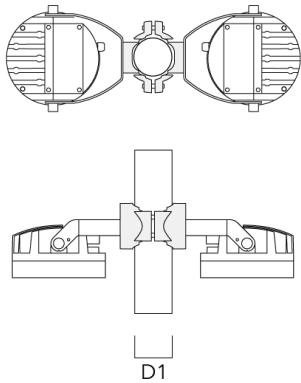

Technische Änderungen und Irrtümer vorbehalten. - Erstellt am 23.11.2024

Beschreibung	Artikelnummer	D1	Gewicht (kg)	D
TS2-2/M12 Mastschelle, zweifach (Ø 102-114)	147-0527	102-114	1.50	102-114

Erdstück

Beschreibung	Artikelnummer	D1	D2	D3	D4	H1	H2	M1	Gewicht (kg)
Erdstück ESV4	300-0461	145	130	102	108	400	350	8	7.05

Mastschelle PC

Beschreibung	Artikelnummer	D1	Gewicht (kg)
PC2 76-89/60 Mastschelle, zweifach (Ø 76-89)	139-2703	76-89	1.00

PC1 76-89/60 Mastschelle, einfach (Ø 76-89)	139-2702	76-89	1.00
---	----------	-------	------

Beschreibung	Artikelnummer	D1	Gewicht (kg)
PC2 102-114/60 Mastschelle, zweifach (Ø 102-114)	139-2707	102-114	1.20

PC1 102-114/60 Mastschelle, einfach (Ø 102-114)	139-2706	102-114	1.20
--	----------	---------	------