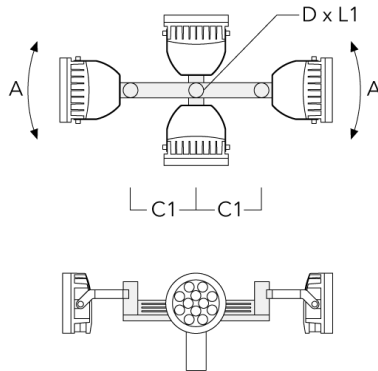

**FLC240 LED**

Description	Part ID	A	C1	D × L1	Weight (kg)	D × S
TA1 Mounting bracket, single (Ø 108 x 200)	147-0096		130	108 x 200	7.50	108 x 200

TA2 Mounting bracket, double (Ø 108 x 200)	147-0097		130	108 x 200	7.50	108 x 200
--	----------	--	-----	-----------	------	-----------

Description	Part ID	A	C1	D x L1	Weight (kg)	D x S
TA2-L Mounting bracket, double (Ø 108 x 200)	147-0148	±90°	420	108 x 200	20.20	108 x 200

TA3 Mounting bracket, triple (Ø 108 x 200)	147-0098	±90°	650	108 x 200	24.20	108 x 200
--	----------	------	-----	-----------	-------	-----------

**FLC240 LED**

Description	Part ID	A	C1	D × L1	Weight (kg)	D × S
TA4 Mounting bracket, quad (Ø 108 x 200)	147-0100	±90°	650	108 x 200	24.20	108 x 200

**Pole clamp TS**

Description	Part ID	D1	Weight (kg)	D
TS1-2/M12 Pole clamp, single (Ø 76-89)	147-0543	76-89	1.40	76-89

Description	Part ID	D1	Weight (kg)	D
TS1-2/M12 Pole clamp, single (Ø 102-114)	147-0526	102-114	1.50	102-114

TS1-2/M12 Pole clamp, single (Ø 114-133)	147-0544	114-133	1.70	114-133
--	----------	---------	------	---------