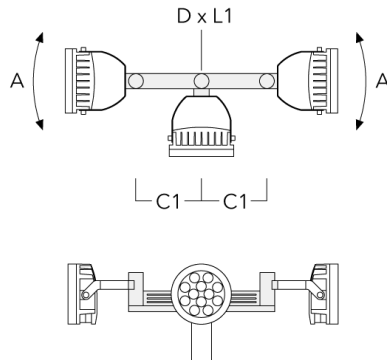

Description	Part ID	A	C1	D x L1	Weight (kg)	D x S
TA2 Mounting bracket, double* (Ø 76 x 200)	147-0024		130	76 x 200	1.90	76 x 200

TA2-L Mounting bracket, double (Ø 76 x 200)	147-0105	±90°	420	76 x 200	16.10	76 x 200
---	----------	------	-----	----------	-------	----------

Description	Part ID	A	C1	D x L1	Weight (kg)	D x S
TA3 Mounting bracket, triple (Ø 89 x 200)	147-0025	±90°	650	89 x 200	17.90	89 x 200

TA4 Mounting bracket, quad (Ø 89 x 200)	147-0099	±90°	650	89 x 200	20.80	89 x 200
---	----------	------	-----	----------	-------	----------

**FLC240 LED**

Description	Part ID	A	C1	D × L1	Weight (kg)	D × S
TA1 Mounting bracket, single (Ø 108 x 200)	147-0096		130	108 x 200	7.50	108 x 200

TA2 Mounting bracket, double (Ø 108 x 200)	147-0097		130	108 x 200	7.50	108 x 200
--	----------	--	-----	-----------	------	-----------

Description	Part ID	A	C1	D x L1	Weight (kg)	D x S
TA2-L Mounting bracket, double (Ø 108 x 200)	147-0148	±90°	420	108 x 200	20.20	108 x 200

TA3 Mounting bracket, triple (Ø 108 x 200)	147-0098	±90°	650	108 x 200	24.20	108 x 200
--	----------	------	-----	-----------	-------	-----------