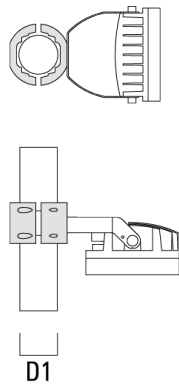

**FLC240 LED**

Description	Part ID	A	C1	D × L1	Weight (kg)	D × S
TA1 Mounting bracket, single (Ø 108 x 200)	147-0096		130	108 x 200	7.50	108 x 200

TA2 Mounting bracket, double (Ø 108 x 200)	147-0097		130	108 x 200	7.50	108 x 200
--	----------	--	-----	-----------	------	-----------

Description	Part ID	A	C1	D x L1	Weight (kg)	D x S
TA2-L Mounting bracket, double (Ø 108 x 200)	147-0148	±90°	420	108 x 200	20.20	108 x 200

TA3 Mounting bracket, triple (Ø 108 x 200)	147-0098	±90°	650	108 x 200	24.20	108 x 200
--	----------	------	-----	-----------	-------	-----------

**FLC240 LED**

Description	Part ID	A	C1	D × L1	Weight (kg)	D × S
TA4 Mounting bracket, quad (Ø 108 x 200)	147-0100	±90°	650	108 x 200	24.20	108 x 200

**Pole clamp TS**

Description	Part ID	D1	Weight (kg)	D
TS1-2/M12 Pole clamp, single (Ø 76-89)	147-0543	76-89	1.40	76-89

Description	Part ID	D1	Weight (kg)	D
TS1-2/M12 Pole clamp, single (Ø 102-114)	147-0526	102-114	1.50	102-114

TS1-2/M12 Pole clamp, single (Ø 114-133)	147-0544	114-133	1.70	114-133
--	----------	---------	------	---------