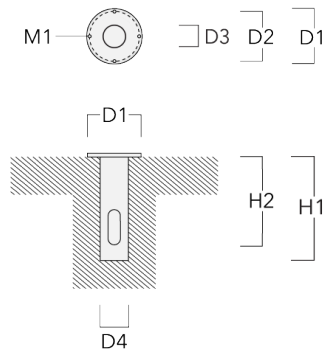

**FLC240 LED**

Description	Part ID	A	C1	D × L1	Weight (kg)	D × S
TA4 Mounting bracket, quad (Ø 108 x 200)	147-0100	±90°	650	108 x 200	24.20	108 x 200

**Pole clamp TS**

Description	Part ID	D1	Weight (kg)	D
TS1-2/M12 Pole clamp, single (Ø 76-89)	147-0543	76-89	1.40	76-89

Description	Part ID	D1	Weight (kg)	D
TS1-2/M12 Pole clamp, single (Ø 102-114)	147-0526	102-114	1.50	102-114

TS1-2/M12 Pole clamp, single (Ø 114-133)	147-0544	114-133	1.70	114-133
--	----------	---------	------	---------

**FLC240 LED**

Description	Part ID	D1	Weight (kg)	D
TS2-2/M12 Pole clamp, double (Ø 76-89)	147-0545	76-89	1.40	76-89

TS2-2/M12 Pole clamp, double (Ø 102-114)	147-0527	102-114	1.50	102-114
--	----------	---------	------	---------

Description	Part ID	D1	Weight (kg)	D
TS2-2/M12 Pole clamp, double (Ø 114-133)	147-0546	114-133	1.60	114-133

**Planted root**

Description	Part ID	D1	D2	D3	D4	H1	H2	M1	Weight (kg)
Planted root ESV4	300-0461	145	130	102	108	400	350	8	7.05