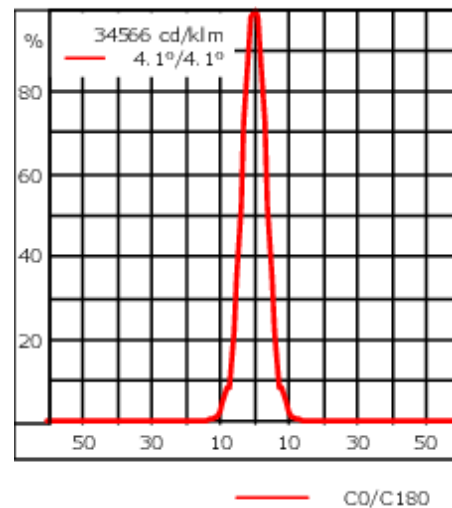

139-1816

FLC240 LED

we-ef

Spezifikationen

Materialbeschreibung

Gehäuse	Korrosionsbeständiger Aluminiumguss
Abdeckung	Sicherheitsglasscheibe
Farben	RAL9004 Signalschwarz RAL9007 Graualuminium RAL7016 Anthrazitgrau RAL9016 Verkehrsweiß
Dichtung	Silikondichtung
Schrauben	PCS beschichtete Edelstahlschrauben
Schutzart	IP66
Schlagfestigkeit	IK07
Korrosionsbeständigkeit	5CE
Windangriffsfläche	0.090 m²

Elektrische Beschreibung

Netzgerät / Vorschaltgerät	Standard. Variante mit DALI erhältlich, bei Bestellung bitte angeben.
Leistungsfaktor	> 0.9
Überspannungsschutz	6 kV (optional SP10)

Weitere Informationen

Lebensdauer	T_a=25° L90B10 > 90000h

WE-EF Switzerland AG

Himmelrichstrasse 6, 6003 Luzern - Tel: +41 41 210 49 95
info.switzerland@we-ef.com - <https://we-ef.com/ch_de>
Technische Änderungen und Irrtümer vorbehalten. - Erstellt am 23.11.2024