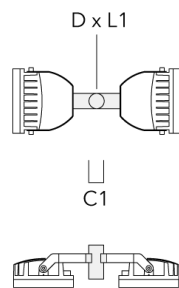

Beschreibung	Artikelnummer	A	C1	D x L1	Gewicht (kg)	D x S
TA2 Mastaufsatztraverse, zweifach (Ø 76 x 200)	147-0024		130	76 x 200	1.90	76 x 200

TA2-L Mastaufsatztraverse, zweifach (Ø 76 x 200)	147-0105	$\pm 90^\circ$	420	76 x 200	16.10	76 x 200
--	----------	----------------	-----	----------	-------	----------

139-1816**FLC240 LED****we-ef**

Beschreibung	Artikelnummer	A	C1	D x L1	Gewicht (kg)	D x S
TA3 Mastaufsatztraverse, dreifach (Ø 89 x 200)	147-0025	±90°	650	89 x 200	17.90	89 x 200

TA4 Mastaufsatztraverse, vierfach (Ø 89 x 200)	147-0099	±90°	650	89 x 200	20.80	89 x 200
--	----------	------	-----	----------	-------	----------

Beschreibung	Artikelnummer	A	C1	D × L1	Gewicht (kg)	D × S
TA1 Mastaufsatztraverse, einfach (Ø 108 x 200)	147-0096		130	108 x 200	7.50	108 x 200

TA2 Mastaufsatztraverse, zweifach (Ø 108 x 200)	147-0097		130	108 x 200	7.50	108 x 200
---	----------	--	-----	-----------	------	-----------