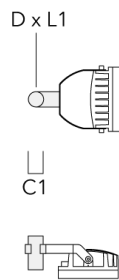

Beschreibung	Artikelnummer	A	C1	D × L1	Gewicht (kg)	D × S
TA1 Mastaufsatztraverse, einfach (Ø 108 x 200)	147-0096		130	108 x 200	7.50	108 x 200