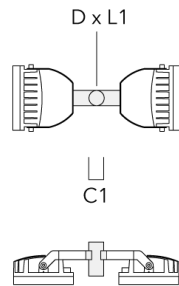

139-1816

FLC240 LED

we-ef

Montagezubehör

Montagesockel EM

Beschreibung	Artikelnummer	D1	D2	H1	M1	Gewicht (kg)
EM1-M16 AL	270-9038	160	130	203	9	2

Mastaufsatztraverse TA

Beschreibung	Artikelnummer	A	C1	D x L1	Gewicht (kg)	D x S
TA1 Mastaufsatztraverse, einfach* (Ø 76 x 200)	147-0023		130	76 x 200	1.90	76 x 200

Beschreibung	Artikelnummer	A	C1	D x L1	Gewicht (kg)	D x S
TA2 Mastaufsatztraverse, zweifach (Ø 76 x 200)	147-0024		130	76 x 200	1.90	76 x 200

TA2-L Mastaufsatztraverse, zweifach (Ø 76 x 200)	147-0105	$\pm 90^\circ$	420	76 x 200	16.10	76 x 200
--	----------	----------------	-----	----------	-------	----------