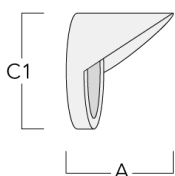

Technische Änderungen und Irrtümer vorbehalten. - Erstellt am 23.11.2024

139-1816

FLC240 LED

we-ef

Abblendtubus

Beschreibung	Artikelnummer	A	C1
ET-FLC240-LED	139-1859	200	346

Seitenblende

Beschreibung	Artikelnummer	A	C1
ES-FLC240-LED	139-1858	200	346