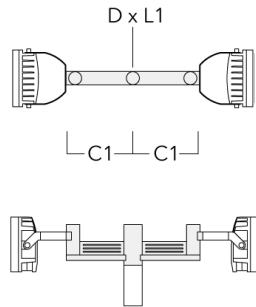

Beschreibung	Artikelnummer	A	C1	D x L1	Gewicht (kg)	D x S
TA2 Mastaufsatztraverse, zweifach (Ø 76 x 200)	147-0024		130	76 x 200	1.90	76 x 200

TA2-L Mastaufsatztraverse, zweifach (Ø 76 x 200)	147-0105	$\pm 90^\circ$	420	76 x 200	16.10	76 x 200
--	----------	----------------	-----	----------	-------	----------

Beschreibung	Artikelnummer	A	C1	D × L1	Gewicht (kg)	D × S
TA1 Mastaufsatztraverse, einfach (Ø 108 x 200)	147-0096		130	108 x 200	7.50	108 x 200

TA2 Mastaufsatztraverse, zweifach (Ø 108 x 200)	147-0097		130	108 x 200	7.50	108 x 200
---	----------	--	-----	-----------	------	-----------

Beschreibung	Artikelnummer	A	C1	D x L1	Gewicht (kg)	D x S
TA2-L Mastaufsatztraverse, zweifach (Ø 108 x 200)	147-0148	±90°	420	108 x 200	20.20	108 x 200

TA3 Mastaufsatztraverse, dreifach (Ø 108 x 200)	147-0098	±90°	650	108 x 200	24.20	108 x 200
---	----------	------	-----	-----------	-------	-----------