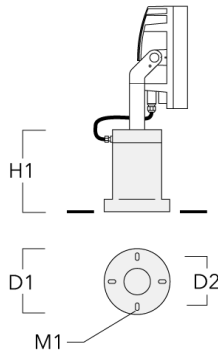

139-1816

FLC240 LED

we-ef

Montagezubehör

Montagesockel EM

Beschreibung	Artikelnummer	D1	D2	H1	M1	Gewicht (kg)
EM1-M16 AL	270-9038	160	130	203	9	2

Mastaufsatztraverse TA

Beschreibung	Artikelnummer	A	C1	D x L1	Gewicht (kg)	D x S
TA1 Mastaufsatztraverse, einfach* (Ø 76 x 200)	147-0023		130	76 x 200	1.90	76 x 200