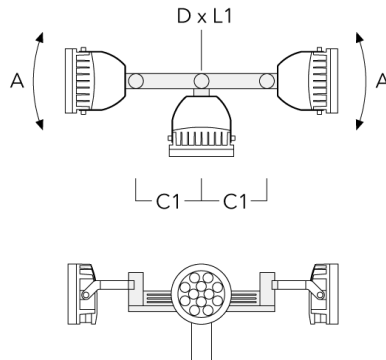

Beschreibung	Artikelnummer	A	C1	D × L1	Gewicht (kg)	D × S
TA1 Mastaufsatztraverse, einfach (Ø 108 x 200)	147-0096		130	108 x 200	7.50	108 x 200

TA2 Mastaufsatztraverse, zweifach (Ø 108 x 200)	147-0097		130	108 x 200	7.50	108 x 200
---	----------	--	-----	-----------	------	-----------

Beschreibung	Artikelnummer	A	C1	D x L1	Gewicht (kg)	D x S
TA2-L Mastaufsatztraverse, zweifach (Ø 108 x 200)	147-0148	±90°	420	108 x 200	20.20	108 x 200

TA3 Mastaufsatztraverse, dreifach (Ø 108 x 200)	147-0098	±90°	650	108 x 200	24.20	108 x 200
---	----------	------	-----	-----------	-------	-----------

Beschreibung	Artikelnummer	A	C1	D × L1	Gewicht (kg)	D × S
TA4 Mastaufsatztraverse, vierfach (Ø 108 x 200)	147-0100	±90°	650	108 x 200	24.20	108 x 200

Mastschelle TS

Beschreibung	Artikelnummer	D1	Gewicht (kg)	D
TS1-2/M12 Mastschelle, einfach (Ø 76-89)	147-0543	76-89	1.40	76-89