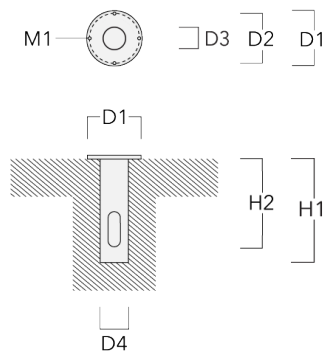

Erdstück

Beschreibung	Artikelnummer	D1	D2	D3	D4	H1	H2	M1	Gewicht (kg)
Erdstück ESV4	300-0461	145	130	102	108	400	350	8	7.05