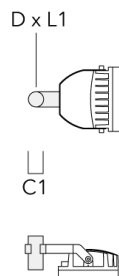

139-1816

FLC240 LED

we-ef

Montagezubehör

Montagesockel EM

Beschreibung	Artikelnummer	D1	D2	H1	M1	Gewicht (kg)
EM1-M16 AL	270-9038	160	130	203	9	2

Mastaufsatztraverse TA

Beschreibung	Artikelnummer	A	C1	D x L1	Gewicht (kg)	D x S
TA1 Mastaufsatztraverse, einfach* (Ø 76 x 200)	147-0023		130	76 x 200	1.90	76 x 200