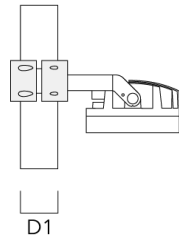

Beschreibung	Artikelnummer	A	C1	D x L1	Gewicht (kg)	D x S
TA2-L Mastaufsatztraverse, zweifach (Ø 108 x 200)	147-0148	±90°	420	108 x 200	20.20	108 x 200

TA3 Mastaufsatztraverse, dreifach (Ø 108 x 200)	147-0098	±90°	650	108 x 200	24.20	108 x 200
---	----------	------	-----	-----------	-------	-----------

Beschreibung	Artikelnummer	A	C1	D × L1	Gewicht (kg)	D × S
TA4 Mastaufsatztraverse, vierfach (Ø 108 x 200)	147-0100	±90°	650	108 x 200	24.20	108 x 200

Mastschelle TS

Beschreibung	Artikelnummer	D1	Gewicht (kg)	D
TS1-2/M12 Mastschelle, einfach (Ø 76-89)	147-0543	76-89	1.40	76-89

Beschreibung	Artikelnummer	D1	Gewicht (kg)	D
TS1-2/M12 Mastschelle, einfach (Ø 102-114)	147-0526	102-114	1.50	102-114

TS1-2/M12 Mastschelle, einfach (Ø 114-133)	147-0544	114-133	1.70	114-133
--	----------	---------	------	---------