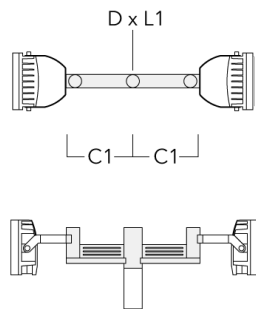

139-1816

FLC240 LED

we-ef

Montagezubehör

Montagesockel EM

Beschreibung	Artikelnummer	D1	D2	H1	M1	Gewicht (kg)
EM1-M16 AL	270-9038	160	130	203	9	2

Mastaufsatztraverse TA

Beschreibung	Artikelnummer	A	C1	D x L1	Gewicht (kg)	D x S
TA1 Mastaufsatztraverse, einfach* (Ø 76 x 200)	147-0023		130	76 x 200	1.90	76 x 200

Beschreibung	Artikelnummer	A	C1	D x L1	Gewicht (kg)	D x S
TA2 Mastaufsatztraverse, zweifach (Ø 76 x 200)	147-0024		130	76 x 200	1.90	76 x 200

TA2-L Mastaufsatztraverse, zweifach (Ø 76 x 200)	147-0105	$\pm 90^\circ$	420	76 x 200	16.10	76 x 200
--	----------	----------------	-----	----------	-------	----------