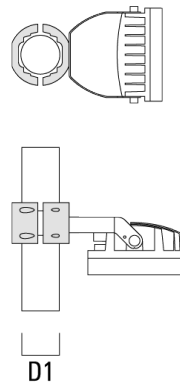

Beschreibung	Artikelnummer	A	C1	D × L1	Gewicht (kg)	D × S
TA1 Mastaufsatztraverse, einfach (Ø 108 x 200)	147-0096		130	108 x 200	7.50	108 x 200

TA2 Mastaufsatztraverse, zweifach (Ø 108 x 200)	147-0097		130	108 x 200	7.50	108 x 200
---	----------	--	-----	-----------	------	-----------

Beschreibung	Artikelnummer	A	C1	D x L1	Gewicht (kg)	D x S
TA2-L Mastaufsatztraverse, zweifach (Ø 108 x 200)	147-0148	±90°	420	108 x 200	20.20	108 x 200

TA3 Mastaufsatztraverse, dreifach (Ø 108 x 200)	147-0098	±90°	650	108 x 200	24.20	108 x 200
---	----------	------	-----	-----------	-------	-----------

Beschreibung	Artikelnummer	A	C1	D × L1	Gewicht (kg)	D × S
TA4 Mastaufsatztraverse, vierfach (Ø 108 x 200)	147-0100	±90°	650	108 x 200	24.20	108 x 200

Mastschelle TS

Beschreibung	Artikelnummer	D1	Gewicht (kg)	D
TS1-2/M12 Mastschelle, einfach (Ø 76-89)	147-0543	76-89	1.40	76-89

Beschreibung	Artikelnummer	D1	Gewicht (kg)	D
TS1-2/M12 Mastschelle, einfach (Ø 102-114)	147-0526	102-114	1.50	102-114

TS1-2/M12 Mastschelle, einfach (Ø 114-133)	147-0544	114-133	1.70	114-133
--	----------	---------	------	---------