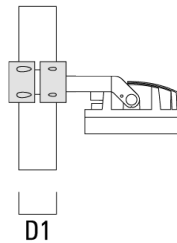

Beschreibung	Artikelnummer	A	C1	D x L1	Gewicht (kg)	D x S
TA2-L Mastaufsatztraverse, zweifach (Ø 108 x 200)	147-0148	±90°	420	108 x 200	20.20	108 x 200

TA3 Mastaufsatztraverse, dreifach (Ø 108 x 200)	147-0098	±90°	650	108 x 200	24.20	108 x 200
---	----------	------	-----	-----------	-------	-----------

Beschreibung	Artikelnummer	A	C1	D × L1	Gewicht (kg)	D × S
TA4 Mastaufsatztraverse, vierfach (Ø 108 x 200)	147-0100	±90°	650	108 x 200	24.20	108 x 200

Mastschelle TS

Beschreibung	Artikelnummer	D1	Gewicht (kg)	D
TS1-2/M12 Mastschelle, einfach (Ø 76-89)	147-0543	76-89	1.40	76-89

Beschreibung	Artikelnummer	D1	Gewicht (kg)	D
TS1-2/M12 Mastschelle, einfach (Ø 102-114)	147-0526	102-114	1.50	102-114

TS1-2/M12 Mastschelle, einfach (Ø 114-133)	147-0544	114-133	1.70	114-133
--	----------	---------	------	---------