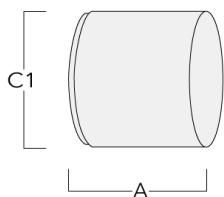

Technische Änderungen und Irrtümer vorbehalten. - Erstellt am 23.11.2024

139-1816

FLC240 LED

we-ef

Abblendtubus

Beschreibung	Artikelnummer	A	C1
ET-FLC240-LED	139-1859	200	346

Seitenblende

Beschreibung	Artikelnummer	A	C1
ES-FLC240-LED	139-1858	200	346