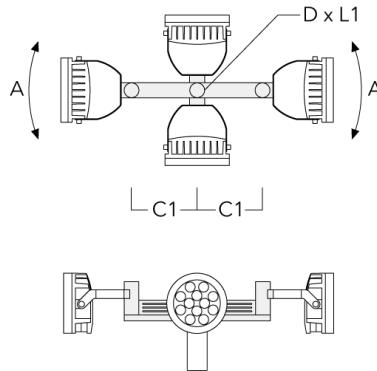

Beschreibung	Artikelnummer	A	C1	D × L1	Gewicht (kg)	D × S
TA1 Mastaufsatztraverse, einfach (Ø 108 x 200)	147-0096		130	108 x 200	7.50	108 x 200

TA2 Mastaufsatztraverse, zweifach (Ø 108 x 200)	147-0097		130	108 x 200	7.50	108 x 200
---	----------	--	-----	-----------	------	-----------

Beschreibung	Artikelnummer	A	C1	D x L1	Gewicht (kg)	D x S
TA2-L Mastaufsatztraverse, zweifach (Ø 108 x 200)	147-0148	±90°	420	108 x 200	20.20	108 x 200

TA3 Mastaufsatztraverse, dreifach (Ø 108 x 200)	147-0098	±90°	650	108 x 200	24.20	108 x 200
---	----------	------	-----	-----------	-------	-----------

Beschreibung	Artikelnummer	A	C1	D × L1	Gewicht (kg)	D × S
TA4 Mastaufsatztraverse, vierfach (Ø 108 x 200)	147-0100	±90°	650	108 x 200	24.20	108 x 200

Mastschelle TS

Beschreibung	Artikelnummer	D1	Gewicht (kg)	D
TS1-2/M12 Mastschelle, einfach (Ø 76-89)	147-0543	76-89	1.40	76-89