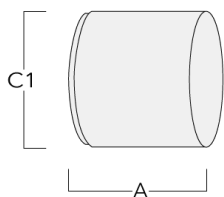

Technische Änderungen und Irrtümer vorbehalten. - Erstellt am 23.11.2024

Abblendtubus

Beschreibung	Artikelnummer	A	C1
ET-FLC240-LED	139-1859	200	346

**Seitenblende**

Beschreibung	Artikelnummer	A	C1
ES-FLC240-LED	139-1858	200	346