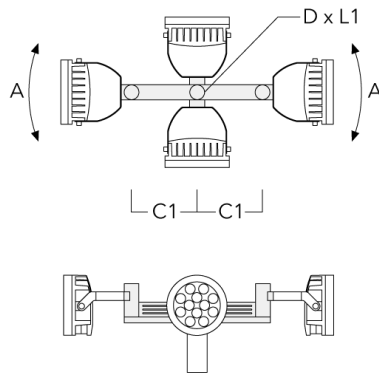

TA3 Mastaufsatztraverse, dreifach (Ø 108 x 200)	147-0098	±90°	650	108 x 200	24.20	108 x 200
---	----------	------	-----	-----------	-------	-----------

WE-EF LEUCHTEN GmbH

Töpinger Straße 16, 29646 Bispingen, Germany - Tel: +49 5194 909-0

info.germany@we-ef.com - <https://we-ef.com/de>

Technische Änderungen und Irrtümer vorbehalten. - Erstellt am 23.11.2024

8 von 20

Beschreibung	Artikelnummer	A	C1	D × L1	Gewicht (kg)	D × S
TA4 Mastaufsatztraverse, vierfach (Ø 108 x 200)	147-0100	±90°	650	108 x 200	24.20	108 x 200