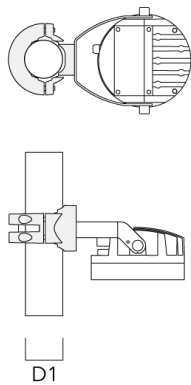

Erdstück

Beschreibung	Artikelnummer	D1	D2	D3	D4	H1	H2	M1	Gewicht (kg)
Erdstück ESV4	300-0461	145	130	102	108	400	350	8	7.05

139-1818

FLC240 LED

we-ef

Mastschelle PC

Beschreibung	Artikelnummer	D1	Gewicht (kg)
PC2 76-89/60 Mastschelle, zweifach (Ø 76-89)	139-2703	76-89	1.00

PC1 76-89/60 Mastschelle, einfach (Ø 76-89)	139-2702	76-89	1.00
---	----------	-------	------

139-1818

FLC240 LED

we-ef

Beschreibung	Artikelnummer	D1	Gewicht (kg)
PC2 102-114/60 Mastschelle, zweifach (Ø 102-114)	139-2707	102-114	1.20