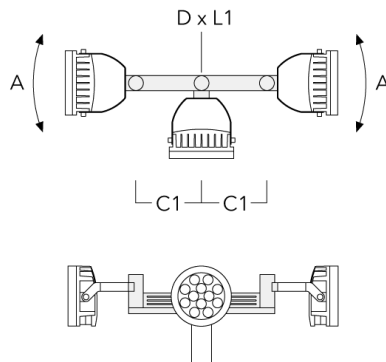

WE-EF LEUCHTEN GmbH

Töpinger Straße 16, 29646 Bispingen, Germany - Tel: +49 5194 909-0

info.germany@we-ef.com - <https://we-ef.com/de>

Technische Änderungen und Irrtümer vorbehalten. - Erstellt am 23.11.2024

8 von 20