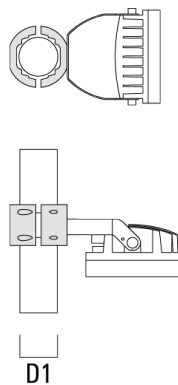

info.germany@we-ef.com - <https://we-ef.com/de>

Technische Änderungen und Irrtümer vorbehalten. - Erstellt am 23.11.2024

8 von 20

Beschreibung	Artikelnummer	A	C1	D × L1	Gewicht (kg)	D × S
TA4 Mastaufsatztraverse, vierfach (Ø 108 x 200)	147-0100	±90°	650	108 x 200	24.20	108 x 200

Mastschelle TS

Beschreibung	Artikelnummer	D1	Gewicht (kg)	D
TS1-2/M12 Mastschelle, einfach (Ø 76-89)	147-0543	76-89	1.40	76-89

139-1818

FLC240 LED

we-ef

Beschreibung	Artikelnummer	D1	Gewicht (kg)	D
TS1-2/M12 Mastschelle, einfach (Ø 102-114)	147-0526	102-114	1.50	102-114