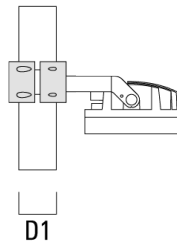

WE-EF LEUCHTEN GmbH

Töpinger Straße 16, 29646 Bispingen, Germany - Tel: +49 5194 909-0

info.germany@we-ef.com - <https://we-ef.com/de>

Technische Änderungen und Irrtümer vorbehalten. - Erstellt am 23.11.2024