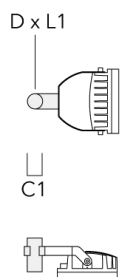

TA2-L Mastaufsatztraverse, zweifach (Ø 76 x 200)	147-0105	±90°	420	76 x 200	16.10	76 x 200
--	----------	------	-----	----------	-------	----------

Beschreibung	Artikelnummer	A	C1	D x L1	Gewicht (kg)	D x S
TA3 Mastaufsatztraverse, dreifach (Ø 89 x 200)	147-0025	±90°	650	89 x 200	17.90	89 x 200

TA4 Mastaufsatztraverse, vierfach (Ø 89 x 200)	147-0099	±90°	650	89 x 200	20.80	89 x 200
--	----------	------	-----	----------	-------	----------

Beschreibung	Artikelnummer	A	C1	D × L1	Gewicht (kg)	D × S
TA1 Mastaufsatztraverse, einfach (Ø 108 x 200)	147-0096		130	108 x 200	7.50	108 x 200