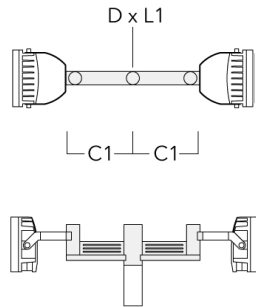

TA4 Mastaufsatztraverse, vierfach (Ø 89 x 200)	147-0099	±90°	650	89 x 200	20.80	89 x 200
--	----------	------	-----	----------	-------	----------

Beschreibung	Artikelnummer	A	C1	D × L1	Gewicht (kg)	D × S
TA1 Mastaufsatztraverse, einfach (Ø 108 x 200)	147-0096		130	108 x 200	7.50	108 x 200

TA2 Mastaufsatztraverse, zweifach (Ø 108 x 200)	147-0097		130	108 x 200	7.50	108 x 200
---	----------	--	-----	-----------	------	-----------

139-1818

FLC240 LED

we-ef

Beschreibung	Artikelnummer	A	C1	D x L1	Gewicht (kg)	D x S
TA2-L Mastaufsatztraverse, zweifach (Ø 108 x 200)	147-0148	±90°	420	108 x 200	20.20	108 x 200