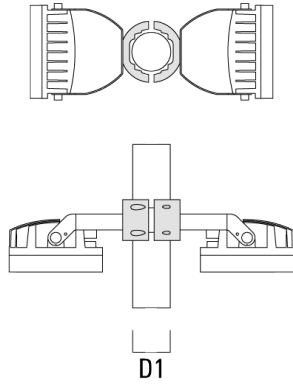

TS2-2/M12 Mastschelle, zweifach (Ø 102-114)	147-0527	102-114	1.50	102-114
---	----------	---------	------	---------

WE-EF LEUCHTEN GmbH

Töpinger Straße 16, 29646 Bispingen, Germany - Tel: +49 5194 909-0

info.germany@we-ef.com - <https://we-ef.com/de>

Technische Änderungen und Irrtümer vorbehalten. - Erstellt am 23.11.2024

Beschreibung	Artikelnummer	D1	Gewicht (kg)	D
TS2-2/M12 Mastschelle, zweifach (Ø 114-133)	147-0546	114-133	1.60	114-133