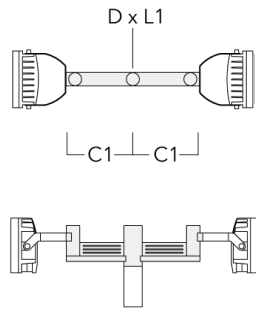

TA2-L Mastaufsatztraverse, zweifach (Ø 76 x 200)	147-0105	±90°	420	76 x 200	16.10	76 x 200