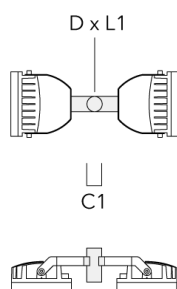

TA2 Mastaufsatztraverse, zweifach (Ø 108 x 200)	147-0097		130	108 x 200	7.50	108 x 200