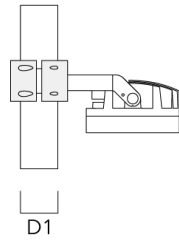

Mastschelle TS

Beschreibung	Artikelnummer	D1	Gewicht (kg)	D
TS1-2/M12 Mastschelle, einfach (Ø 76-89)	147-0543	76-89	1.40	76-89

139-1818

FLC240 LED

we-ef

Beschreibung	Artikelnummer	D1	Gewicht (kg)	D
TS1-2/M12 Mastschelle, einfach (Ø 102-114)	147-0526	102-114	1.50	102-114