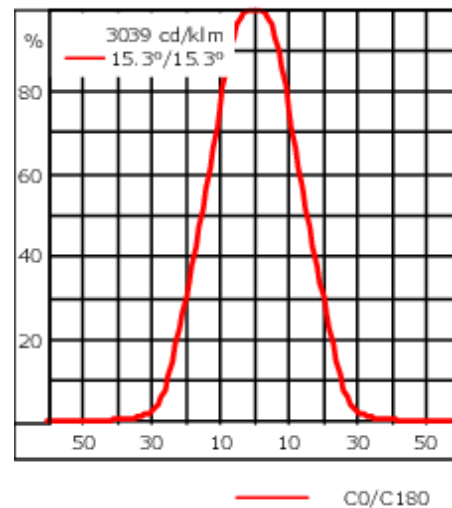

139-1818

FLC240 LED

we-ef

Spezifikationen

Materialbeschreibung

Gehäuse	Korrosionsbeständiger Aluminiumguss
Abdeckung	Sicherheitsglasscheibe
Farben	RAL9004 Signalschwarz RAL9006 Weißaluminium RAL9007 Graualuminium RAL7016 Anthrazitgrau RAL9016 Verkehrsweiß
Dichtung	Silikondichtung
Schrauben	PCS beschichtete Edelstahlschrauben
Schutzart	IP66
Schlagfestigkeit	IK07
Korrosionsbeständigkeit	5CE
Windangriffsfläche	0.090 m²

Elektrische Beschreibung

Netz	220-240V / 50-60 Hz
Netzgerät / Vorschaltgerät	Standard. Variante mit DALI erhältlich, bei Bestellung bitte angeben.
Leistungsfaktor	>0,9
Überspannungsschutz	6/6 kV (optional SP10)

WE-EF LEUCHTEN GmbH

Töpinger Straße 16, 29646 Bispingen, Germany - Tel: +49 5194 909-0

info.germany@we-ef.com - <https://we-ef.com/de>

Technische Änderungen und Irrtümer vorbehalten. - Erstellt am 23.11.2024