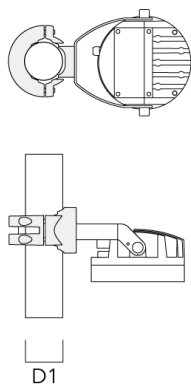

Erdstück

Beschreibung	Artikelnummer	D1	D2	D3	D4	H1	H2	M1	Gewicht (kg)
Erdstück ESV4	300-0461	145	130	102	108	400	350	8	7.05

Mastschelle PC

Beschreibung	Artikelnummer	D1	Gewicht (kg)
PC2 76-89/60 Mastschelle, zweifach (Ø 76-89)	139-2703	76-89	1.00

PC1 76-89/60 Mastschelle, einfach (Ø 76-89)	139-2702	76-89	1.00
---	----------	-------	------

Beschreibung	Artikelnummer	D1	Gewicht (kg)
PC2 102-114/60 Mastschelle, zweifach (Ø 102-114)	139-2707	102-114	1.20

PC1 102-114/60 Mastschelle, einfach (Ø 102-114)	139-2706	102-114	1.20
--	----------	---------	------

Beschreibung	Artikelnummer	D1	Gewicht (kg)
PC2 114-133/60 Mastshell, zweifach (Ø 114-133)	139-2709	114-133	1.40