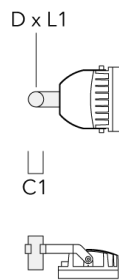

info.germany@we-ef.com - <https://we-ef.com/de>

Technische Änderungen und Irrtümer vorbehalten. - Erstellt am 23.11.2024

Beschreibung	Artikelnummer	A	C1	D × L1	Gewicht (kg)	D × S
TA1 Mastaufsatztraverse, einfach (Ø 108 x 200)	147-0096		130	108 x 200	7.50	108 x 200