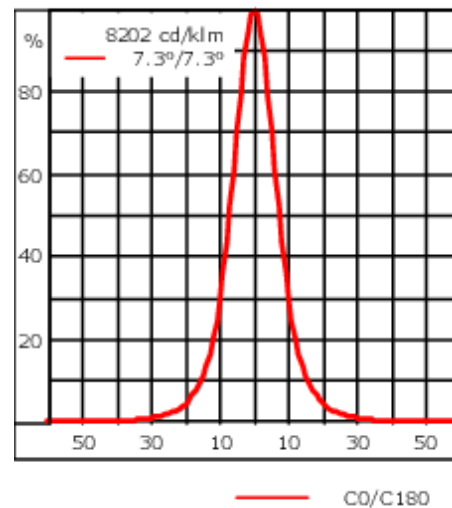

139-1821

FLC240 LED

we-ef

Spezifikationen

Materialbeschreibung

Gehäuse	Korrosionsbeständiger Aluminiumguss
Abdeckung	Sicherheitsglasscheibe
Farben	RAL9004 Signalschwarz RAL9006 Weißaluminium RAL9007 Graualuminium RAL7016 Anthrazitgrau RAL9016 Verkehrsweiß
Dichtung	Silikondichtung
Schrauben	PCS beschichtete Edelstahlschrauben
Schutzart	IP66
Schlagfestigkeit	IK07
Korrosionsbeständigkeit	5CE
Windangriffsfläche	0.090 m²

Elektrische Beschreibung

Netz	220-240V / 50-60 Hz
Netzgerät / Vorschaltgerät	Standard. Variante mit DALI erhältlich, bei Bestellung bitte angeben.
Leistungsfaktor	>0,9
Überspannungsschutz	6/6 kV (optional SP10)

WE-EF LEUCHTEN GmbH

Töpinger Straße 16, 29646 Bispingen, Germany - Tel: +49 5194 909-0
info.germany@we-ef.com - <https://we-ef.com/de>

Technische Änderungen und Irrtümer vorbehalten. - Erstellt am 23.11.2024