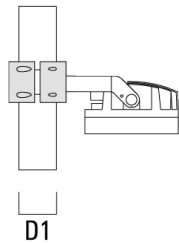

WE-EF LEUCHTEN GmbH

Töpinger Straße 16, 29646 Bispingen, Germany - Tel: +49 5194 909-0

info.germany@we-ef.com - <https://we-ef.com/de>

Technische Änderungen und Irrtümer vorbehalten. - Erstellt am 23.11.2024