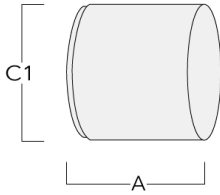

Abblendtubus

Beschreibung	Artikelnummer	A	C1
ET-FLC240-LED	139-1859	200	346