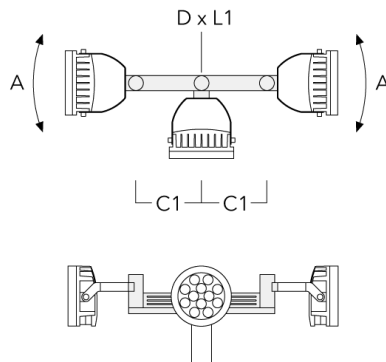

WE-EF LEUCHTEN GmbH

Töpinger Straße 16, 29646 Bispingen, Germany - Tel: +49 5194 909-0

info.germany@we-ef.com - <https://we-ef.com/de>

Technische Änderungen und Irrtümer vorbehalten. - Erstellt am 23.11.2024