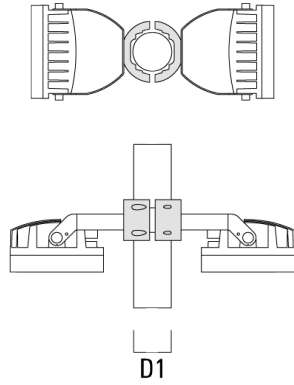

Technische Änderungen und Irrtümer vorbehalten. - Erstellt am 23.11.2024

139-1821

FLC240 LED

we-ef

Beschreibung	Artikelnummer	D1	Gewicht (kg)	D
TS2-2/M12 Mastschelle, zweifach (Ø 76-89)	147-0545	76-89	1.40	76-89

TS2-2/M12 Mastschelle, zweifach (Ø 102-114)	147-0527	102-114	1.50	102-114
---	----------	---------	------	---------

WE-EF LEUCHTEN GmbH

Töpinger Straße 16, 29646 Bispingen, Germany - Tel: +49 5194 909-0

info.germany@we-ef.com - <https://we-ef.com/de>

Technische Änderungen und Irrtümer vorbehalten. - Erstellt am 23.11.2024

Beschreibung	Artikelnummer	D1	Gewicht (kg)	D
TS2-2/M12 Mastschelle, zweifach (Ø 114-133)	147-0546	114-133	1.60	114-133