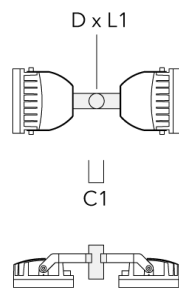

TA2 Mastaufsatztraverse, zweifach (Ø 108 x 200)	147-0097		130	108 x 200	7.50	108 x 200