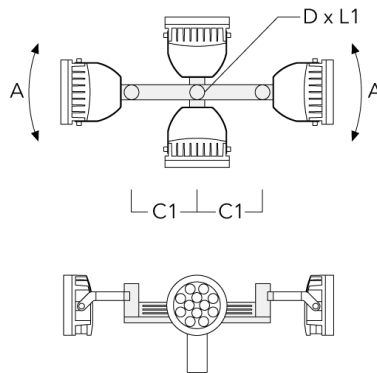

TA3 Mastaufsatztraverse, dreifach (Ø 108 x 200)	147-0098	±90°	650	108 x 200	24.20	108 x 200
---	----------	------	-----	-----------	-------	-----------

WE-EF LEUCHTEN GmbH

Töpinger Straße 16, 29646 Bispingen, Germany - Tel: +49 5194 909-0

info.germany@we-ef.com - <https://we-ef.com/de>

Technische Änderungen und Irrtümer vorbehalten. - Erstellt am 23.11.2024

Beschreibung	Artikelnummer	A	C1	D × L1	Gewicht (kg)	D × S
TA4 Mastaufsatztraverse, vierfach (Ø 108 x 200)	147-0100	±90°	650	108 x 200	24.20	108 x 200