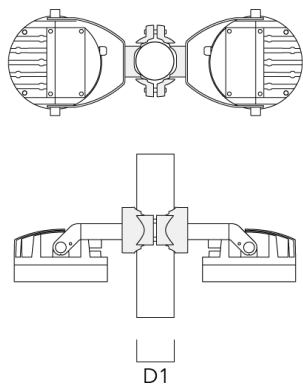

info.germany@we-ef.com - <https://we-ef.com/de>

Technische Änderungen und Irrtümer vorbehalten. - Erstellt am 23.11.2024

Beschreibung	Artikelnummer	D1	Gewicht (kg)	D
TS2-2/M12 Mastschelle, zweifach (Ø 114-133)	147-0546	114-133	1.60	114-133

Erdstück

Beschreibung	Artikelnummer	D1	D2	D3	D4	H1	H2	M1	Gewicht (kg)
Erdstück ESV4	300-0461	145	130	102	108	400	350	8	7.05

Mastschelle PC

Beschreibung	Artikelnummer	D1	Gewicht (kg)
PC2 76-89/60 Mastschelle, zweifach (Ø 76-89)	139-2703	76-89	1.00

PC1 76-89/60 Mastschelle, einfach (Ø 76-89)	139-2702	76-89	1.00
---	----------	-------	------

Beschreibung	Artikelnummer	D1	Gewicht (kg)
PC2 102-114/60 Mastschelle, zweifach (Ø 102-114)	139-2707	102-114	1.20

PC1 102-114/60 Mastschelle, einfach (Ø 102-114)	139-2706	102-114	1.20
--	----------	---------	------

Beschreibung	Artikelnummer	D1	Gewicht (kg)
PC2 114-133/60 Mastshell, zweifach (Ø 114-133)	139-2709	114-133	1.40