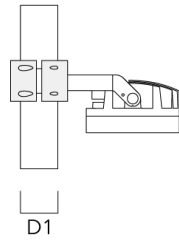

Mastschelle TS

Beschreibung	Artikelnummer	D1	Gewicht (kg)	D
TS1-2/M12 Mastschelle, einfach (Ø 76-89)	147-0543	76-89	1.40	76-89

139-1821

FLC240 LED

we-ef

Beschreibung	Artikelnummer	D1	Gewicht (kg)	D
TS1-2/M12 Mastschelle, einfach (Ø 102-114)	147-0526	102-114	1.50	102-114