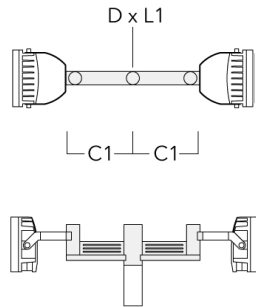

TA2 Mastaufsatztraverse, zweifach (Ø 108 x 200)	147-0097		130	108 x 200	7.50	108 x 200
---	----------	--	-----	-----------	------	-----------

139-1821

FLC240 LED

we-ef

Beschreibung	Artikelnummer	A	C1	D x L1	Gewicht (kg)	D x S
TA2-L Mastaufsatztraverse, zweifach (Ø 108 x 200)	147-0148	±90°	420	108 x 200	20.20	108 x 200