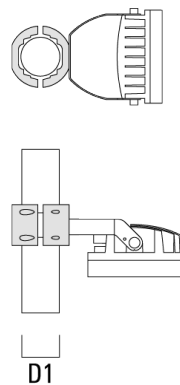

info.germany@we-ef.com - <https://we-ef.com/de>

Technische Änderungen und Irrtümer vorbehalten. - Erstellt am 23.11.2024

Beschreibung	Artikelnummer	A	C1	D × L1	Gewicht (kg)	D × S
TA4 Mastaufsatztraverse, vierfach (Ø 108 x 200)	147-0100	±90°	650	108 x 200	24.20	108 x 200

Mastschelle TS

Beschreibung	Artikelnummer	D1	Gewicht (kg)	D
TS1-2/M12 Mastschelle, einfach (Ø 76-89)	147-0543	76-89	1.40	76-89

139-1821

FLC240 LED

we-ef

Beschreibung	Artikelnummer	D1	Gewicht (kg)	D
TS1-2/M12 Mastschelle, einfach (Ø 102-114)	147-0526	102-114	1.50	102-114