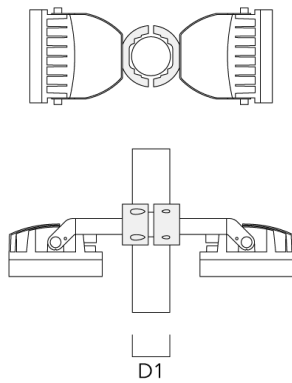

WE-EF LEUCHTEN GmbH

Töpinger Straße 16, 29646 Bispingen, Germany - Tel: +49 5194 909-0

info.germany@we-ef.com - <https://we-ef.com/de>

Technische Änderungen und Irrtümer vorbehalten. - Erstellt am 23.11.2024