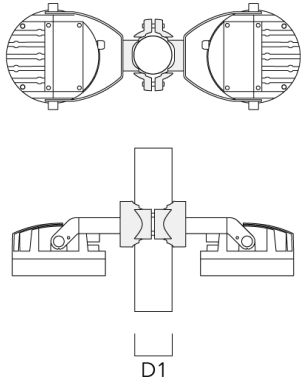

Technische Änderungen und Irrtümer vorbehalten. - Erstellt am 23.11.2024

Beschreibung	Artikelnummer	D1	Gewicht (kg)	D
TS2-2/M12 Mastschelle, zweifach (Ø 114-133)	147-0546	114-133	1.60	114-133

Erdstück

Beschreibung	Artikelnummer	D1	D2	D3	D4	H1	H2	M1	Gewicht (kg)
Erdstück ESV4	300-0461	145	130	102	108	400	350	8	7.05

139-1823

FLC240 LED

we-ef

Mastschelle PC

Beschreibung	Artikelnummer	D1	Gewicht (kg)
PC2 76-89/60 Mastschelle, zweifach (Ø 76-89)	139-2703	76-89	1.00

PC1 76-89/60 Mastschelle, einfach (Ø 76-89)	139-2702	76-89	1.00
---	----------	-------	------