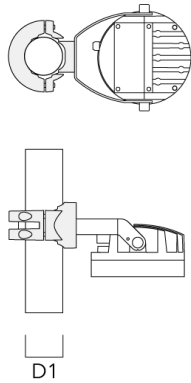

139-1823

FLC240 LED

we-ef

Mastschelle PC

Beschreibung	Artikelnummer	D1	Gewicht (kg)
PC2 76-89/60 Mastschelle, zweifach (Ø 76-89)	139-2703	76-89	1.00

PC1 76-89/60 Mastschelle, einfach (Ø 76-89)	139-2702	76-89	1.00
---	----------	-------	------

Beschreibung	Artikelnummer	D1	Gewicht (kg)
PC2 102-114/60 Mastschelle, zweifach (Ø 102-114)	139-2707	102-114	1.20

PC1 102-114/60 Mastschelle, einfach (Ø 102-114)	139-2706	102-114	1.20
--	----------	---------	------