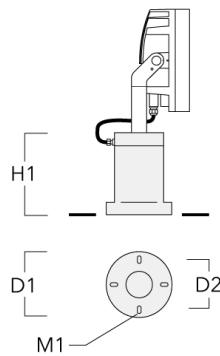

Mastaufsatztraverse TA

Beschreibung	Artikelnummer	A	C1	D x L1	Gewicht (kg)	D x S
TA1 Mastaufsatztraverse, einfach* (Ø 76 x 200)	147-0023		130	76 x 200	1.90	76 x 200

Beschreibung	Artikelnummer	A	C1	D x L1	Gewicht (kg)	D x S
TA2 Mastaufsatztraverse, zweifach (Ø 76 x 200)	147-0024		130	76 x 200	1.90	76 x 200