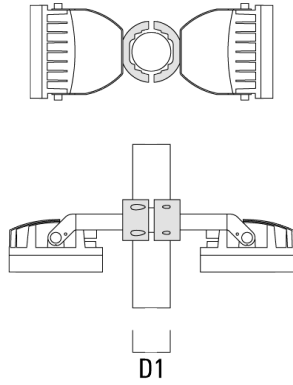

Mastschelle TS

Beschreibung	Artikelnummer	D1	Gewicht (kg)	D
TS1-2/M12 Mastschelle, einfach (Ø 76-89)	147-0543	76-89	1.40	76-89

FLC240 LED

Beschreibung	Artikelnummer	D1	Gewicht (kg)	D
TS1-2/M12 Mastschelle, einfach (Ø 102-114)	147-0526	102-114	1.50	102-114

TS1-2/M12 Mastschelle, einfach (Ø 114-133)	147-0544	114-133	1.70	114-133
--	----------	---------	------	---------

139-1823

FLC240 LED

we-ef

Beschreibung	Artikelnummer	D1	Gewicht (kg)	D
TS2-2/M12 Mastchelle, zweifach (Ø 76-89)	147-0545	76-89	1.40	76-89