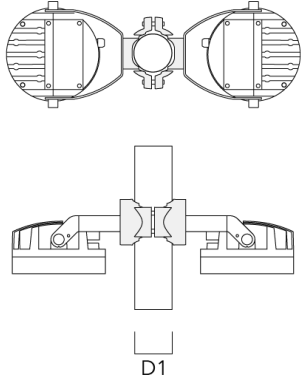

139-1823

FLC240 LED

we-ef

Beschreibung	Artikelnummer	D1	Gewicht (kg)
PC2 82-109/60 Mastschelle, zweifach (Ø 82-109)	139-2705	82-109	1.10

WE-EF LEUCHTEN GmbH

Töpinger Straße 16, 29646 Bispingen, Germany - Tel: +49 5194 909-0

info.germany@we-ef.com - <https://we-ef.com/de>

Technische Änderungen und Irrtümer vorbehalten. - Erstellt am 23.11.2024