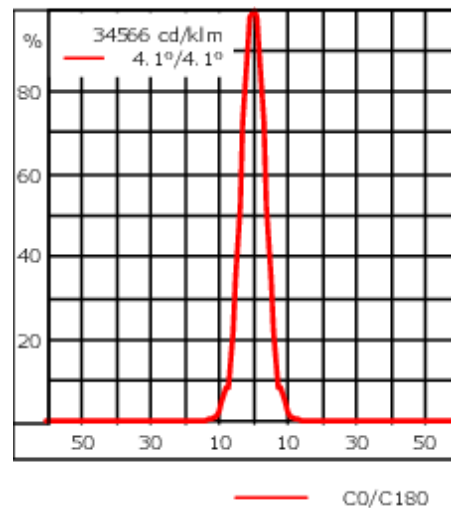

139-1823

FLC240 LED

we-ef

Spezifikationen

Materialbeschreibung

Gehäuse	Korrosionsbeständiger Aluminiumguss
Abdeckung	Sicherheitsglasscheibe
Farben	RAL9004 Signalschwarz RAL9006 Weißaluminium RAL9007 Graualuminium RAL7016 Anthrazitgrau RAL9016 Verkehrsweiß
Dichtung	Silikondichtung
Schrauben	PCS beschichtete Edelstahlschrauben
Schutzart	IP66
Schlagfestigkeit	IK07
Korrosionsbeständigkeit	5CE
Windangriffsfläche	0.090 m²

Elektrische Beschreibung

Netz	220-240V / 50-60 Hz
Netzgerät / Vorschaltgerät	Standard. Variante mit DALI erhältlich, bei Bestellung bitte angeben.
Leistungsfaktor	>0,9
Überspannungsschutz	6/6 kV (optional SP10)

WE-EF LEUCHTEN GmbH

Töpinger Straße 16, 29646 Bispingen, Germany - Tel: +49 5194 909-0
info.germany@we-ef.com - <https://we-ef.com/de>

Technische Änderungen und Irrtümer vorbehalten. - Erstellt am 23.11.2024