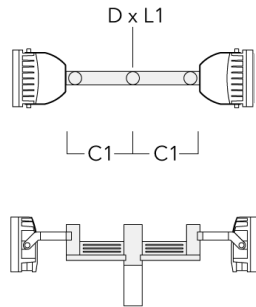

TA4 Mastaufsatztraverse, vierfach (Ø 89 x 200)	147-0099	±90°	650	89 x 200	20.80	89 x 200
--	----------	------	-----	----------	-------	----------

Beschreibung	Artikelnummer	A	C1	D × L1	Gewicht (kg)	D × S
TA1 Mastaufsatztraverse, einfach (Ø 108 x 200)	147-0096		130	108 x 200	7.50	108 x 200

TA2 Mastaufsatztraverse, zweifach (Ø 108 x 200)	147-0097		130	108 x 200	7.50	108 x 200
---	----------	--	-----	-----------	------	-----------

139-1823

FLC240 LED

we-ef

Beschreibung	Artikelnummer	A	C1	D x L1	Gewicht (kg)	D x S
TA2-L Mastaufsatztraverse, zweifach (Ø 108 x 200)	147-0148	±90°	420	108 x 200	20.20	108 x 200