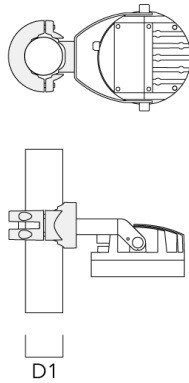

Beschreibung	Artikelnummer	D1	Gewicht (kg)
PC2 102-114/60 Mastschelle, zweifach (Ø 102-114)	139-2707	102-114	1.20

PC1 102-114/60 Mastschelle, einfach (Ø 102-114)	139-2706	102-114	1.20
--	----------	---------	------

139-1823

FLC240 LED

we-ef

Beschreibung	Artikelnummer	D1	Gewicht (kg)
PC2 114-133/60 Mastschelle, zweifach (Ø 114-133)	139-2709	114-133	1.40

PC1 114-133/60 Mastschelle, einfach (Ø 114-133)	139-2708	114-133	1.40
--	----------	---------	------