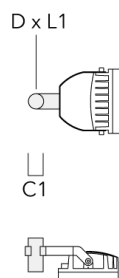

info.germany@we-ef.com - <https://we-ef.com/de>

Technische Änderungen und Irrtümer vorbehalten. - Erstellt am 23.11.2024

Montagezubehör

Montagesockel EM

Beschreibung	Artikelnummer	D1	D2	H1	M1	Gewicht (kg)
EM1-M16 AL	270-9038	160	130	203	9	2

Mastaufsatztraverse TA

Beschreibung	Artikelnummer	A	C1	D x L1	Gewicht (kg)	D x S
TA1 Mastaufsatztraverse, einfach* (Ø 76 x 200)	147-0023		130	76 x 200	1.90	76 x 200

Beschreibung	Artikelnummer	A	C1	D x L1	Gewicht (kg)	D x S
TA2 Mastaufsatztraverse, zweifach (Ø 76 x 200)	147-0024		130	76 x 200	1.90	76 x 200