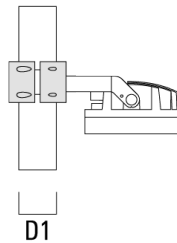

FLC240 LED

Beschreibung	Artikelnummer	D1	Gewicht (kg)	D
TS1-2/M12 Mastschelle, einfach (Ø 102-114)	147-0526	102-114	1.50	102-114

TS1-2/M12 Mastschelle, einfach (Ø 114-133)	147-0544	114-133	1.70	114-133