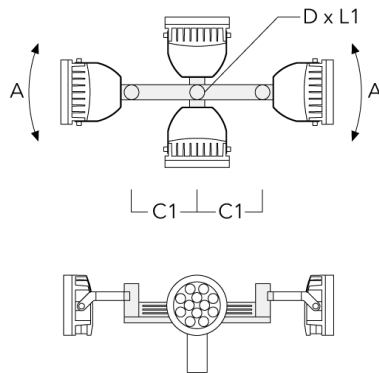

TA3 Mastaufsatztraverse, dreifach (Ø 108 x 200)	147-0098	±90°	650	108 x 200	24.20	108 x 200
---	----------	------	-----	-----------	-------	-----------

WE-EF LEUCHTEN GmbH

Töpinger Straße 16, 29646 Bispingen, Germany - Tel: +49 5194 909-0

info.germany@we-ef.com - <https://we-ef.com/de>

Technische Änderungen und Irrtümer vorbehalten. - Erstellt am 23.11.2024

8 von 20

Beschreibung	Artikelnummer	A	C1	D × L1	Gewicht (kg)	D × S
TA4 Mastaufsatztraverse, vierfach (Ø 108 x 200)	147-0100	±90°	650	108 x 200	24.20	108 x 200

Mastschelle TS

Beschreibung	Artikelnummer	D1	Gewicht (kg)	D
TS1-2/M12 Mastschelle, einfach (Ø 76-89)	147-0543	76-89	1.40	76-89

FLC240 LED

Beschreibung	Artikelnummer	D1	Gewicht (kg)	D
TS1-2/M12 Mastschelle, einfach (Ø 102-114)	147-0526	102-114	1.50	102-114