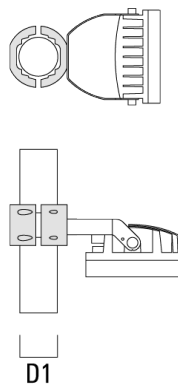

info.germany@we-ef.com - <https://we-ef.com/de>

Technische Änderungen und Irrtümer vorbehalten. - Erstellt am 23.11.2024

8 von 20

Beschreibung	Artikelnummer	A	C1	D × L1	Gewicht (kg)	D × S
TA4 Mastaufsatztraverse, vierfach (Ø 108 x 200)	147-0100	±90°	650	108 x 200	24.20	108 x 200

Mastschelle TS

Beschreibung	Artikelnummer	D1	Gewicht (kg)	D
TS1-2/M12 Mastschelle, einfach (Ø 76-89)	147-0543	76-89	1.40	76-89

FLC240 LED

Beschreibung	Artikelnummer	D1	Gewicht (kg)	D
TS1-2/M12 Mastschelle, einfach (Ø 102-114)	147-0526	102-114	1.50	102-114