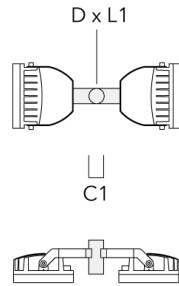

info.germany@we-ef.com - <https://we-ef.com/de>

Technische Änderungen und Irrtümer vorbehalten. - Erstellt am 23.11.2024

Montagezubehör

Montagesockel EM

Beschreibung	Artikelnummer	D1	D2	H1	M1	Gewicht (kg)
EM1-M16 AL	270-9038	160	130	203	9	2

Mastaufsatztraverse TA

Beschreibung	Artikelnummer	A	C1	D x L1	Gewicht (kg)	D x S
TA1 Mastaufsatztraverse, einfach* (Ø 76 x 200)	147-0023		130	76 x 200	1.90	76 x 200

Beschreibung	Artikelnummer	A	C1	D x L1	Gewicht (kg)	D x S
TA2 Mastaufsatztraverse, zweifach (Ø 76 x 200)	147-0024		130	76 x 200	1.90	76 x 200

TA2-L Mastaufsatztraverse, zweifach (Ø 76 x 200)	147-0105	$\pm 90^\circ$	420	76 x 200	16.10	76 x 200
--	----------	----------------	-----	----------	-------	----------

Beschreibung	Artikelnummer	A	C1	D x L1	Gewicht (kg)	D x S
TA3 Mastaufsatztraverse, dreifach (Ø 89 x 200)	147-0025	±90°	650	89 x 200	17.90	89 x 200