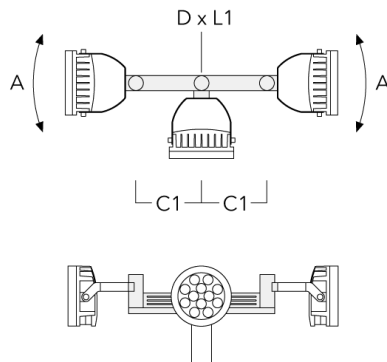

TA4 Mastaufsatztraverse, vierfach (Ø 89 x 200)	147-0099	±90°	650	89 x 200	20.80	89 x 200