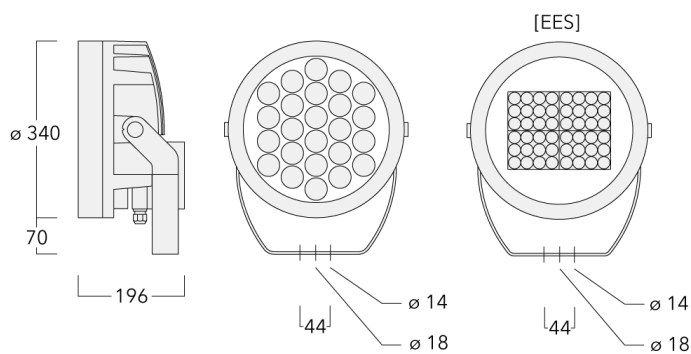

139-1823

FLC240 LED

we-ef

Spezifikationen

Materialbeschreibung

Gehäuse	Korrosionsbeständiger Aluminiumguss
Abdeckung	Sicherheitsglasscheibe
Farben	RAL9004 Signalschwarz RAL9006 Weißaluminium RAL9007 Graualuminium RAL7016 Anthrazitgrau RAL9016 Verkehrsweiß
Dichtung	Silikondichtung
Schrauben	PCS beschichtete Edelstahlschrauben
Schutzart	IP66
Schlagfestigkeit	IK07
Korrosionsbeständigkeit	5CE
Windangriffsfläche	0.090 m²

Elektrische Beschreibung

Netz	220-240V / 50-60 Hz
Netzgerät / Vorschaltgerät	Standard. Variante mit DALI erhältlich, bei Bestellung bitte angeben.
Leistungsfaktor	>0,9
Überspannungsschutz	6/6 kV (optional SP10)

WE-EF LEUCHTEN GmbH

Töpinger Straße 16, 29646 Bispingen, Germany - Tel: +49 5194 909-0
info.germany@we-ef.com - <https://we-ef.com/de>

Technische Änderungen und Irrtümer vorbehalten. - Erstellt am 23.11.2024