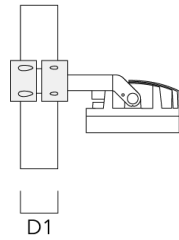

info.germany@we-ef.com - <https://we-ef.com/de>

Technische Änderungen und Irrtümer vorbehalten. - Erstellt am 23.11.2024

8 von 20

Beschreibung	Artikelnummer	A	C1	D × L1	Gewicht (kg)	D × S
TA4 Mastaufsatztraverse, vierfach (Ø 108 x 200)	147-0100	±90°	650	108 x 200	24.20	108 x 200

Mastschelle TS

Beschreibung	Artikelnummer	D1	Gewicht (kg)	D
TS1-2/M12 Mastschelle, einfach (Ø 76-89)	147-0543	76-89	1.40	76-89

FLC240 LED

Beschreibung	Artikelnummer	D1	Gewicht (kg)	D
TS1-2/M12 Mastschelle, einfach (Ø 102-114)	147-0526	102-114	1.50	102-114