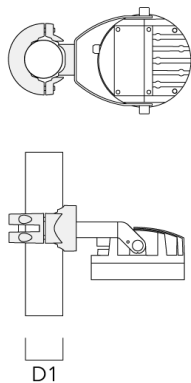

Technische Änderungen und Irrtümer vorbehalten. - Erstellt am 23.11.2024

Beschreibung	Artikelnummer	D1	Gewicht (kg)	D
TS2-2/M12 Mastschelle, zweifach (Ø 114-133)	147-0546	114-133	1.60	114-133

Erdstück

Beschreibung	Artikelnummer	D1	D2	D3	D4	H1	H2	M1	Gewicht (kg)
Erdstück ESV4	300-0461	145	130	102	108	400	350	8	7.05

139-1823

FLC240 LED

we-ef

Mastschelle PC

Beschreibung	Artikelnummer	D1	Gewicht (kg)
PC2 76-89/60 Mastschelle, zweifach (Ø 76-89)	139-2703	76-89	1.00

PC1 76-89/60 Mastschelle, einfach (Ø 76-89)	139-2702	76-89	1.00
---	----------	-------	------

Beschreibung	Artikelnummer	D1	Gewicht (kg)
PC2 102-114/60 Mastschelle, zweifach (Ø 102-114)	139-2707	102-114	1.20

PC1 102-114/60 Mastschelle, einfach (Ø 102-114)	139-2706	102-114	1.20
--	----------	---------	------