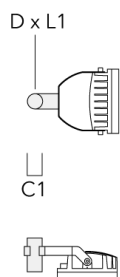

Mastaufsatztraverse TA

Beschreibung	Artikelnummer	A	C1	D x L1	Gewicht (kg)	D x S
TA1 Mastaufsatztraverse, einfach* (Ø 76 x 200)	147-0023		130	76 x 200	1.90	76 x 200

Beschreibung	Artikelnummer	A	C1	D x L1	Gewicht (kg)	D x S
TA2 Mastaufsatztraverse, zweifach (Ø 76 x 200)	147-0024		130	76 x 200	1.90	76 x 200

TA2-L Mastaufsatztraverse, zweifach (Ø 76 x 200)	147-0105	$\pm 90^\circ$	420	76 x 200	16.10	76 x 200
--	----------	----------------	-----	----------	-------	----------

Beschreibung	Artikelnummer	A	C1	D x L1	Gewicht (kg)	D x S
TA3 Mastaufsatztraverse, dreifach (Ø 89 x 200)	147-0025	±90°	650	89 x 200	17.90	89 x 200

TA4 Mastaufsatztraverse, vierfach (Ø 89 x 200)	147-0099	±90°	650	89 x 200	20.80	89 x 200
--	----------	------	-----	----------	-------	----------

Beschreibung	Artikelnummer	A	C1	D × L1	Gewicht (kg)	D × S
TA1 Mastaufsatztraverse, einfach (Ø 108 x 200)	147-0096		130	108 x 200	7.50	108 x 200