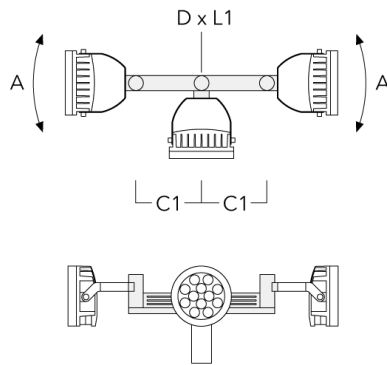

Mastaufsatztraverse TA

Beschreibung	Artikelnummer	A	C1	D x L1	Gewicht (kg)	D x S
TA1 Mastaufsatztraverse, einfach* (Ø 76 x 200)	147-0023		130	76 x 200	1.90	76 x 200

Beschreibung	Artikelnummer	A	C1	D x L1	Gewicht (kg)	D x S
TA2 Mastaufsatztraverse, zweifach (Ø 76 x 200)	147-0024		130	76 x 200	1.90	76 x 200

TA2-L Mastaufsatztraverse, zweifach (Ø 76 x 200)	147-0105	$\pm 90^\circ$	420	76 x 200	16.10	76 x 200
--	----------	----------------	-----	----------	-------	----------

Beschreibung	Artikelnummer	A	C1	D x L1	Gewicht (kg)	D x S
TA3 Mastaufsatztraverse, dreifach (Ø 89 x 200)	147-0025	±90°	650	89 x 200	17.90	89 x 200