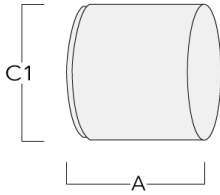

Technische Änderungen und Irrtümer vorbehalten. - Erstellt am 23.11.2024

Abblendtubus

Beschreibung	Artikelnummer	A	C1
ET-FLC240-LED	139-1859	200	346

**Seitenblende**

Beschreibung	Artikelnummer	A	C1
ES-FLC240-LED	139-1858	200	346