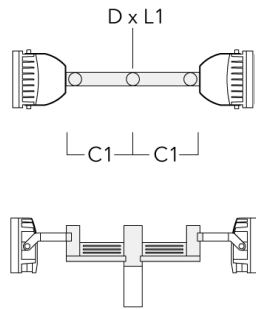

Mastaufsatztraverse TA

Beschreibung	Artikelnummer	A	C1	D x L1	Gewicht (kg)	D x S
TA1 Mastaufsatztraverse, einfach* (Ø 76 x 200)	147-0023		130	76 x 200	1.90	76 x 200

Beschreibung	Artikelnummer	A	C1	D x L1	Gewicht (kg)	D x S
TA2 Mastaufsatztraverse, zweifach (Ø 76 x 200)	147-0024		130	76 x 200	1.90	76 x 200

TA2-L Mastaufsatztraverse, zweifach (Ø 76 x 200)	147-0105	$\pm 90^\circ$	420	76 x 200	16.10	76 x 200
--	----------	----------------	-----	----------	-------	----------

Beschreibung	Artikelnummer	A	C1	D x L1	Gewicht (kg)	D x S
TA3 Mastaufsatztraverse, dreifach (Ø 89 x 200)	147-0025	±90°	650	89 x 200	17.90	89 x 200