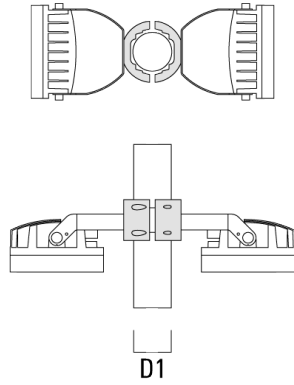

Mastschelle TS

Beschreibung	Artikelnummer	D1	Gewicht (kg)	D
TS1-2/M12 Mastschelle, einfach (Ø 76-89)	147-0543	76-89	1.40	76-89

FLC240 LED

Beschreibung	Artikelnummer	D1	Gewicht (kg)	D
TS1-2/M12 Mastschelle, einfach (Ø 102-114)	147-0526	102-114	1.50	102-114

TS1-2/M12 Mastschelle, einfach (Ø 114-133)	147-0544	114-133	1.70	114-133
--	----------	---------	------	---------

139-1823

FLC240 LED

we-ef

Beschreibung	Artikelnummer	D1	Gewicht (kg)	D
TS2-2/M12 Mastchelle, zweifach (Ø 76-89)	147-0545	76-89	1.40	76-89

TS2-2/M12 Mastchelle, zweifach (Ø 102-114)	147-0527	102-114	1.50	102-114
--	----------	---------	------	---------

WE-EF LEUCHTEN GmbH

Töpinger Straße 16, 29646 Bispingen, Germany - Tel: +49 5194 909-0

info.germany@we-ef.com - <https://we-ef.com/de>

Technische Änderungen und Irrtümer vorbehalten. - Erstellt am 23.11.2024

Beschreibung	Artikelnummer	D1	Gewicht (kg)	D
TS2-2/M12 Mastschelle, zweifach (Ø 114-133)	147-0546	114-133	1.60	114-133

Erdstück

Beschreibung	Artikelnummer	D1	D2	D3	D4	H1	H2	M1	Gewicht (kg)
Erdstück ESV4	300-0461	145	130	102	108	400	350	8	7.05