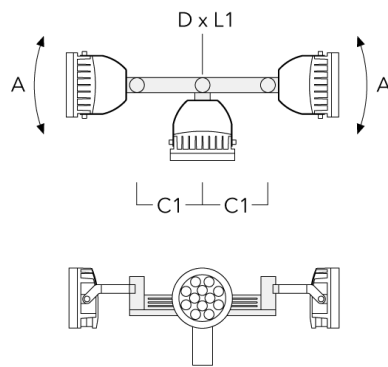

Beschreibung	Artikelnummer	A	C1	D x L1	Gewicht (kg)	D x S
TA3 Mastaufsatztraverse, dreifach (Ø 89 x 200)	147-0025	±90°	650	89 x 200	17.90	89 x 200