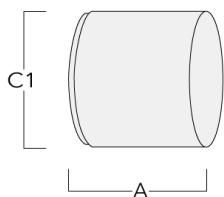

Abblendtubus

Beschreibung	Artikelnummer	A	C1
ET-FLC240-LED	139-1859	200	346