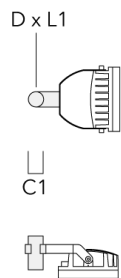

WE-EF Switzerland AG

Himmelrichstrasse 6, 6003 Luzern - Tel: +41 41 210 49 95

info.switzerland@we-ef.com - <https://we-ef.com/ch_de>

Technische Änderungen und Irrtümer vorbehalten. - Erstellt am 23.11.2024