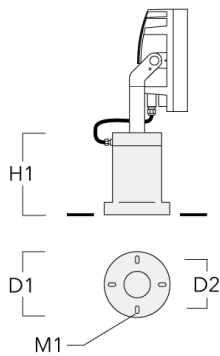

### Montagesockel EM

Beschreibung	Artikelnummer	D1	D2	H1	M1	Gewicht (kg)
EM1-M16 AL	270-9038	160	130	203	9	2