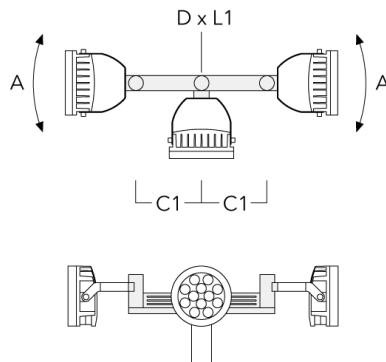

Beschreibung	Artikelnummer	A	C1	D x L1	Gewicht (kg)	D x S
TA2-L Mastaufsatztraverse, zweifach (Ø 108 x 200)	147-0148	±90°	420	108 x 200	20.20	108 x 200

TA3 Mastaufsatztraverse, dreifach (Ø 108 x 200)	147-0098	±90°	650	108 x 200	24.20	108 x 200
---	----------	------	-----	-----------	-------	-----------