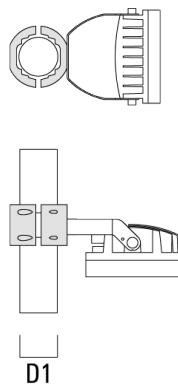

Beschreibung	Artikelnummer	A	C1	D x L1	Gewicht (kg)	D x S
TA2-L Mastaufsatztraverse, zweifach (Ø 108 x 200)	147-0148	±90°	420	108 x 200	20.20	108 x 200

TA3 Mastaufsatztraverse, dreifach (Ø 108 x 200)	147-0098	±90°	650	108 x 200	24.20	108 x 200
---	----------	------	-----	-----------	-------	-----------

Beschreibung	Artikelnummer	A	C1	D × L1	Gewicht (kg)	D × S
TA4 Mastaufsatztraverse, vierfach (Ø 108 x 200)	147-0100	±90°	650	108 x 200	24.20	108 x 200

### Mastschelle TS

Beschreibung	Artikelnummer	D1	Gewicht (kg)	D
TS1-2/M12 Mastschelle, einfach (Ø 76-89)	147-0543	76-89	1.40	76-89

Beschreibung	Artikelnummer	D1	Gewicht (kg)	D
TS1-2/M12 Mastschelle, einfach (Ø 102-114)	147-0526	102-114	1.50	102-114