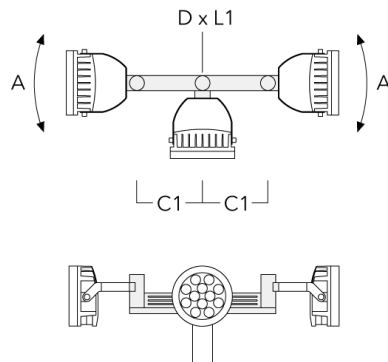

Beschreibung	Artikelnummer	A	C1	D x L1	Gewicht (kg)	D x S
TA2 Mastaufsatztraverse, zweifach (Ø 76 x 200)	147-0024		130	76 x 200	1.90	76 x 200

TA2-L Mastaufsatztraverse, zweifach (Ø 76 x 200)	147-0105	$\pm 90^\circ$	420	76 x 200	16.10	76 x 200
--	----------	----------------	-----	----------	-------	----------

Beschreibung	Artikelnummer	A	C1	D x L1	Gewicht (kg)	D x S
TA3 Mastaufsatztraverse, dreifach (Ø 89 x 200)	147-0025	±90°	650	89 x 200	17.90	89 x 200

TA4 Mastaufsatztraverse, vierfach (Ø 89 x 200)	147-0099	±90°	650	89 x 200	20.80	89 x 200
--	----------	------	-----	----------	-------	----------