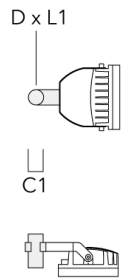

139-1823

FLC240 LED

we-ef

Beschreibung	Artikelnummer	A	C1	D × L1	Gewicht (kg)	D × S
TA1 Mastaufsatztraverse, einfach (Ø 108 x 200)	147-0096		130	108 x 200	7.50	108 x 200

TA2 Mastaufsatztraverse, zweifach (Ø 108 x 200)	147-0097		130	108 x 200	7.50	108 x 200