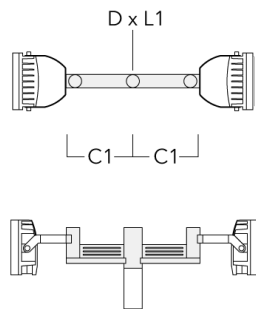

### Mastaufsatztraverse TA

Beschreibung	Artikelnummer	A	C1	D x L1	Gewicht (kg)	D x S
TA1 Mastaufsatztraverse, einfach* (Ø 76 x 200)	147-0023		130	76 x 200	1.90	76 x 200

Beschreibung	Artikelnummer	A	C1	D x L1	Gewicht (kg)	D x S
TA2 Mastaufsatztraverse, zweifach (Ø 76 x 200)	147-0024		130	76 x 200	1.90	76 x 200

TA2-L Mastaufsatztraverse, zweifach (Ø 76 x 200)	147-0105	$\pm 90^\circ$	420	76 x 200	16.10	76 x 200
--	----------	----------------	-----	----------	-------	----------