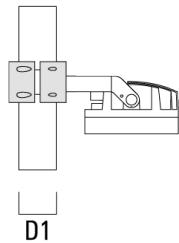

Beschreibung	Artikelnummer	D1	Gewicht (kg)	D
TS1-2/M12 Mastschelle, einfach (Ø 102-114)	147-0526	102-114	1.50	102-114

TS1-2/M12 Mastschelle, einfach (Ø 114-133)	147-0544	114-133	1.70	114-133