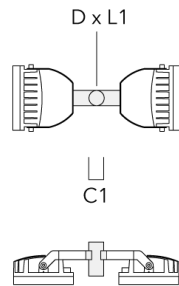

### Montagesockel EM

Beschreibung	Artikelnummer	D1	D2	H1	M1	Gewicht (kg)
EM1-M16 AL	270-9038	160	130	203	9	2

### Mastaufsatztraverse TA

Beschreibung	Artikelnummer	A	C1	D x L1	Gewicht (kg)	D x S
TA1 Mastaufsatztraverse, einfach* (Ø 76 x 200)	147-0023		130	76 x 200	1.90	76 x 200

Beschreibung	Artikelnummer	A	C1	D x L1	Gewicht (kg)	D x S
TA2 Mastaufsatztraverse, zweifach (Ø 76 x 200)	147-0024		130	76 x 200	1.90	76 x 200

TA2-L Mastaufsatztraverse, zweifach (Ø 76 x 200)	147-0105	$\pm 90^\circ$	420	76 x 200	16.10	76 x 200
--	----------	----------------	-----	----------	-------	----------