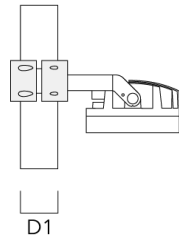

Beschreibung	Artikelnummer	A	C1	D x L1	Gewicht (kg)	D x S
TA2-L Mastaufsatztraverse, zweifach (Ø 108 x 200)	147-0148	±90°	420	108 x 200	20.20	108 x 200

TA3 Mastaufsatztraverse, dreifach (Ø 108 x 200)	147-0098	±90°	650	108 x 200	24.20	108 x 200
---	----------	------	-----	-----------	-------	-----------

Beschreibung	Artikelnummer	A	C1	D × L1	Gewicht (kg)	D × S
TA4 Mastaufsatztraverse, vierfach (Ø 108 x 200)	147-0100	±90°	650	108 x 200	24.20	108 x 200

### Mastschelle TS

Beschreibung	Artikelnummer	D1	Gewicht (kg)	D
TS1-2/M12 Mastschelle, einfach (Ø 76-89)	147-0543	76-89	1.40	76-89

Beschreibung	Artikelnummer	D1	Gewicht (kg)	D
TS1-2/M12 Mastschelle, einfach (Ø 102-114)	147-0526	102-114	1.50	102-114