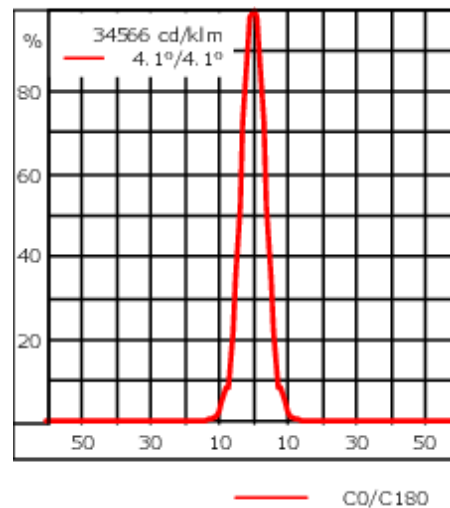

139-1823

FLC240 LED

we-ef

Spezifikationen

Materialbeschreibung

Gehäuse	Korrosionsbeständiger Aluminiumguss
Abdeckung	Sicherheitsglasscheibe
Farben	RAL9004 Signalschwarz RAL9007 Graualuminium RAL7016 Anthrazitgrau RAL9016 Verkehrsweiß
Dichtung	Silikondichtung
Schrauben	PCS beschichtete Edelstahlschrauben
Schutzart	IP66
Schlagfestigkeit	IK07
Korrosionsbeständigkeit	5CE
Windangriffsfläche	0.090 m²

Elektrische Beschreibung

Netzgerät / Vorschaltgerät	Standard. Variante mit DALI erhältlich, bei Bestellung bitte angeben.
Leistungsfaktor	> 0.9
Überspannungsschutz	6 kV (optional SP10)

Weitere Informationen

Lebensdauer	T_a=25° L90B10 > 90000h

WE-EF Switzerland AG

Himmelrichstrasse 6, 6003 Luzern - Tel: +41 41 210 49 95
info.switzerland@we-ef.com - <https://we-ef.com/ch_de>
Technische Änderungen und Irrtümer vorbehalten. - Erstellt am 23.11.2024