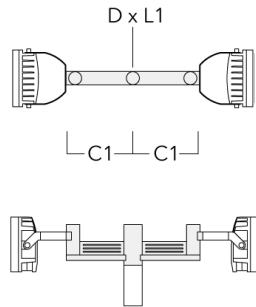

Beschreibung	Artikelnummer	A	C1	D x L1	Gewicht (kg)	D x S
TA3 Mastaufsatztraverse, dreifach (Ø 89 x 200)	147-0025	±90°	650	89 x 200	17.90	89 x 200

TA4 Mastaufsatztraverse, vierfach (Ø 89 x 200)	147-0099	±90°	650	89 x 200	20.80	89 x 200
--	----------	------	-----	----------	-------	----------

139-1823

FLC240 LED

**we-ef**

Beschreibung	Artikelnummer	A	C1	D × L1	Gewicht (kg)	D × S
TA1 Mastaufsatztraverse, einfach (Ø 108 x 200)	147-0096		130	108 x 200	7.50	108 x 200

TA2 Mastaufsatztraverse, zweifach (Ø 108 x 200)	147-0097		130	108 x 200	7.50	108 x 200
---	----------	--	-----	-----------	------	-----------

Beschreibung	Artikelnummer	A	C1	D x L1	Gewicht (kg)	D x S
TA2-L Mastaufsatztraverse, zweifach (Ø 108 x 200)	147-0148	±90°	420	108 x 200	20.20	108 x 200

TA3 Mastaufsatztraverse, dreifach (Ø 108 x 200)	147-0098	±90°	650	108 x 200	24.20	108 x 200
---	----------	------	-----	-----------	-------	-----------