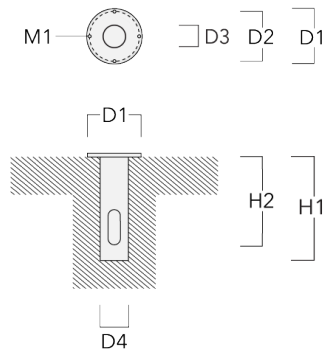

Erdstück

Beschreibung	Artikelnummer	D1	D2	D3	D4	H1	H2	M1	Gewicht (kg)
Erdstück ESV4	300-0461	145	130	102	108	400	350	8	7.05