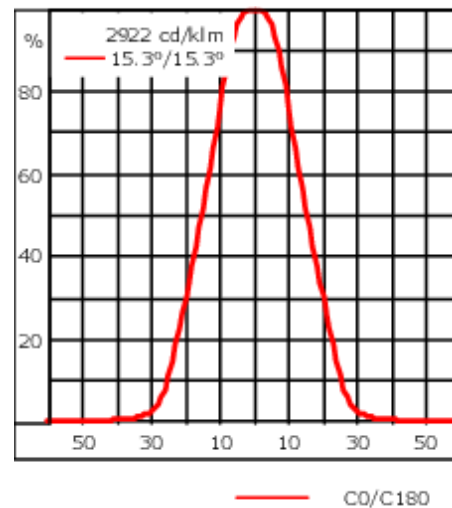

139-1824

FLC240 LED

we-ef

Spezifikationen

Materialbeschreibung

Gehäuse	Korrosionsbeständiger Aluminiumguss
Abdeckung	Sicherheitsglasscheibe
Farben	RAL9004 Signalschwarz RAL9006 Weißaluminium RAL9007 Graualuminium RAL7016 Anthrazitgrau RAL9016 Verkehrsweiß
Dichtung	Silikondichtung
Schrauben	PCS beschichtete Edelstahlschrauben
Schutzart	IP66
Schlagfestigkeit	IK07
Korrosionsbeständigkeit	5CE
Windangriffsfläche	0.090 m²

Elektrische Beschreibung

Netz	220-240V / 50-60 Hz
Netzgerät / Vorschaltgerät	Standard. Variante mit DALI erhältlich, bei Bestellung bitte angeben.
Leistungsfaktor	>0,9
Überspannungsschutz	6/6 kV (optional SP10)

WE-EF LEUCHTEN GmbH

Töpinger Straße 16, 29646 Bispingen, Germany - Tel: +49 5194 909-0

info.germany@we-ef.com - <https://we-ef.com/de>

Technische Änderungen und Irrtümer vorbehalten. - Erstellt am 23.10.2024