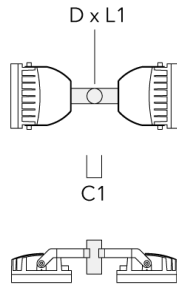

info.germany@we-ef.com - <https://we-ef.com/de>

Technische Änderungen und Irrtümer vorbehalten. - Erstellt am 23.10.2024

Montagezubehör

Montagesockel EM

Beschreibung	Artikelnummer	D1	D2	H1	M1	Gewicht (kg)
EM1-M16 AL	270-9038	160	130	203	9	2

Mastaufsatztraverse TA

Beschreibung	Artikelnummer	A	C1	D x L1	Gewicht (kg)	D x S
TA1 Mastaufsatztraverse, einfach* (Ø 76 x 200)	147-0023		130	76 x 200	1.90	76 x 200

Beschreibung	Artikelnummer	A	C1	D x L1	Gewicht (kg)	D x S
TA2 Mastaufsatztraverse, zweifach (Ø 76 x 200)	147-0024		130	76 x 200	1.90	76 x 200