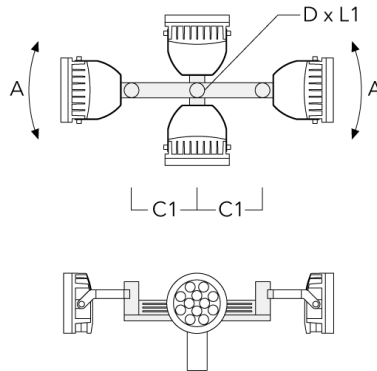

TA2 Mastaufsatztraverse, zweifach (Ø 108 x 200)	147-0097		130	108 x 200	7.50	108 x 200
---	----------	--	-----	-----------	------	-----------

Beschreibung	Artikelnummer	A	C1	D x L1	Gewicht (kg)	D x S
TA2-L Mastaufsatztraverse, zweifach (Ø 108 x 200)	147-0148	±90°	420	108 x 200	20.20	108 x 200

TA3 Mastaufsatztraverse, dreifach (Ø 108 x 200)	147-0098	±90°	650	108 x 200	24.20	108 x 200
---	----------	------	-----	-----------	-------	-----------

Beschreibung	Artikelnummer	A	C1	D × L1	Gewicht (kg)	D × S
TA4 Mastaufsatztraverse, vierfach (Ø 108 x 200)	147-0100	±90°	650	108 x 200	24.20	108 x 200

Mastschelle TS

Beschreibung	Artikelnummer	D1	Gewicht (kg)	D
TS1-2/M12 Mastschelle, einfach (Ø 76-89)	147-0543	76-89	1.40	76-89

Beschreibung	Artikelnummer	D1	Gewicht (kg)	D
TS1-2/M12 Mastschelle, einfach (Ø 102-114)	147-0526	102-114	1.50	102-114