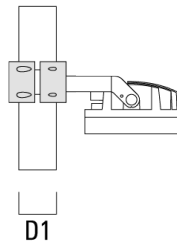

Mastschelle TS

Beschreibung	Artikelnummer	D1	Gewicht (kg)	D
TS1-2/M12 Mastschelle, einfach (Ø 76-89)	147-0543	76-89	1.40	76-89

Beschreibung	Artikelnummer	D1	Gewicht (kg)	D
TS1-2/M12 Mastschelle, einfach (Ø 102-114)	147-0526	102-114	1.50	102-114

TS1-2/M12 Mastschelle, einfach (Ø 114-133)	147-0544	114-133	1.70	114-133
--	----------	---------	------	---------

Beschreibung	Artikelnummer	D1	Gewicht (kg)	D
TS2-2/M12 Mastschelle, zweifach (Ø 76-89)	147-0545	76-89	1.40	76-89