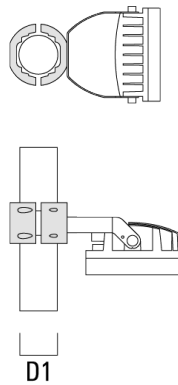

TA2 Mastaufsatztraverse, zweifach (Ø 108 x 200)	147-0097		130	108 x 200	7.50	108 x 200
---	----------	--	-----	-----------	------	-----------

Beschreibung	Artikelnummer	A	C1	D x L1	Gewicht (kg)	D x S
TA2-L Mastaufsatztraverse, zweifach (Ø 108 x 200)	147-0148	±90°	420	108 x 200	20.20	108 x 200

TA3 Mastaufsatztraverse, dreifach (Ø 108 x 200)	147-0098	±90°	650	108 x 200	24.20	108 x 200
---	----------	------	-----	-----------	-------	-----------

Beschreibung	Artikelnummer	A	C1	D × L1	Gewicht (kg)	D × S
TA4 Mastaufsatztraverse, vierfach (Ø 108 x 200)	147-0100	±90°	650	108 x 200	24.20	108 x 200

Mastschelle TS

Beschreibung	Artikelnummer	D1	Gewicht (kg)	D
TS1-2/M12 Mastschelle, einfach (Ø 76-89)	147-0543	76-89	1.40	76-89

Beschreibung	Artikelnummer	D1	Gewicht (kg)	D
TS1-2/M12 Mastschelle, einfach (Ø 102-114)	147-0526	102-114	1.50	102-114

TS1-2/M12 Mastschelle, einfach (Ø 114-133)	147-0544	114-133	1.70	114-133
--	----------	---------	------	---------

Beschreibung	Artikelnummer	D1	Gewicht (kg)	D
TS2-2/M12 Mastschelle, zweifach (Ø 76-89)	147-0545	76-89	1.40	76-89