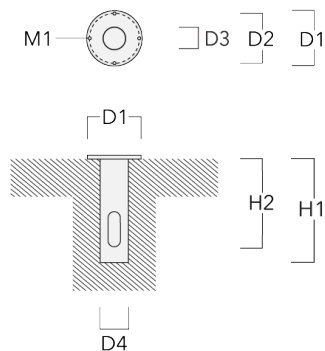

Mastschelle PC

WE-EF LEUCHTEN GmbH

Töpinger Straße 16, 29646 Bispingen, Germany - Tel: +49 5194 909-0

info.germany@we-ef.com - <https://we-ef.com/de>

Technische Änderungen und Irrtümer vorbehalten. - Erstellt am 23.10.2024