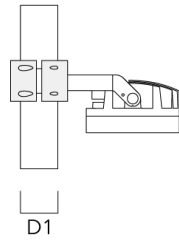

TA3 Mastaufsatztraverse, dreifach (Ø 108 x 200)	147-0098	±90°	650	108 x 200	24.20	108 x 200
---	----------	------	-----	-----------	-------	-----------

Beschreibung	Artikelnummer	A	C1	D × L1	Gewicht (kg)	D × S
TA4 Mastaufsatztraverse, vierfach (Ø 108 x 200)	147-0100	±90°	650	108 x 200	24.20	108 x 200

Mastschelle TS

Beschreibung	Artikelnummer	D1	Gewicht (kg)	D
TS1-2/M12 Mastschelle, einfach (Ø 76-89)	147-0543	76-89	1.40	76-89

Beschreibung	Artikelnummer	D1	Gewicht (kg)	D
TS1-2/M12 Mastschelle, einfach (Ø 102-114)	147-0526	102-114	1.50	102-114