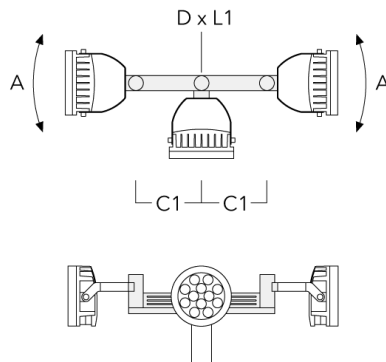

TA3 Mastaufsatztraverse, dreifach (Ø 108 x 200)	147-0098	±90°	650	108 x 200	24.20	108 x 200