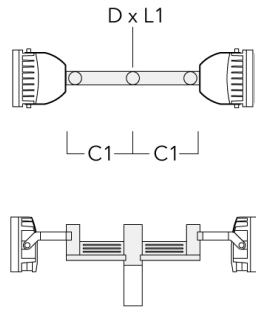

info.germany@we-ef.com - <https://we-ef.com/de>

Technische Änderungen und Irrtümer vorbehalten. - Erstellt am 23.10.2024

6 von 20

Beschreibung	Artikelnummer	A	C1	D × L1	Gewicht (kg)	D × S
TA1 Mastaufsatztraverse, einfach (Ø 108 x 200)	147-0096		130	108 x 200	7.50	108 x 200

TA2 Mastaufsatztraverse, zweifach (Ø 108 x 200)	147-0097		130	108 x 200	7.50	108 x 200
---	----------	--	-----	-----------	------	-----------

Beschreibung	Artikelnummer	A	C1	D x L1	Gewicht (kg)	D x S
TA2-L Mastaufsatztraverse, zweifach (Ø 108 x 200)	147-0148	±90°	420	108 x 200	20.20	108 x 200