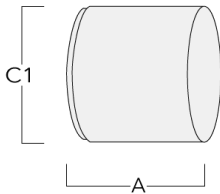

139-1824

FLC240 LED

we-ef

Beschreibung	Artikelnummer	A	C1
ET-FLC240-LED	139-1859	200	346

Seitenblende

Beschreibung	Artikelnummer	A	C1
ES-FLC240-LED	139-1858	200	346