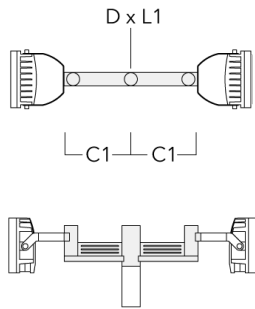

TA2-L Mastaufsatztraverse, zweifach (Ø 76 x 200)	147-0105	±90°	420	76 x 200	16.10	76 x 200