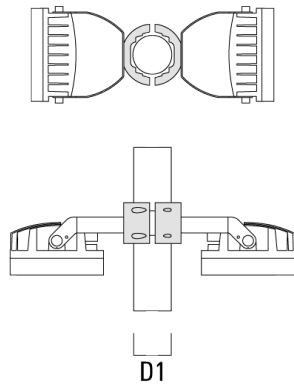

Mastschelle TS

Beschreibung	Artikelnummer	D1	Gewicht (kg)	D
TS1-2/M12 Mastschelle, einfach (Ø 76-89)	147-0543	76-89	1.40	76-89

Beschreibung	Artikelnummer	D1	Gewicht (kg)	D
TS1-2/M12 Mastschelle, einfach (Ø 102-114)	147-0526	102-114	1.50	102-114

TS1-2/M12 Mastschelle, einfach (Ø 114-133)	147-0544	114-133	1.70	114-133
--	----------	---------	------	---------

Beschreibung	Artikelnummer	D1	Gewicht (kg)	D
TS2-2/M12 Mastschelle, zweifach (Ø 76-89)	147-0545	76-89	1.40	76-89

TS2-2/M12 Mastschelle, zweifach (Ø 102-114)	147-0527	102-114	1.50	102-114
---	----------	---------	------	---------

Beschreibung	Artikelnummer	D1	Gewicht (kg)	D
TS2-2/M12 Mastschelle, zweifach (Ø 114-133)	147-0546	114-133	1.60	114-133