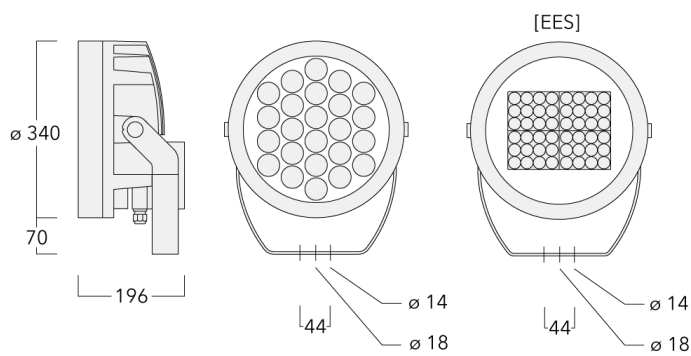

139-1824

FLC240 LED

we-ef

Spezifikationen

Materialbeschreibung

Gehäuse	Korrosionsbeständiger Aluminiumguss
Abdeckung	Sicherheitsglasscheibe
Farben	RAL9004 Signalschwarz RAL9006 Weißaluminium RAL9007 Graualuminium RAL7016 Anthrazitgrau RAL9016 Verkehrsweiß
Dichtung	Silikondichtung
Schrauben	PCS beschichtete Edelstahlschrauben
Schutzart	IP66
Schlagfestigkeit	IK07
Korrosionsbeständigkeit	5CE
Windangriffsfläche	0.090 m²

Elektrische Beschreibung

Netz	220-240V / 50-60 Hz
Netzgerät / Vorschaltgerät	Standard. Variante mit DALI erhältlich, bei Bestellung bitte angeben.
Leistungsfaktor	>0,9
Überspannungsschutz	6/6 kV (optional SP10)

WE-EF LEUCHTEN GmbH

Töpinger Straße 16, 29646 Bispingen, Germany - Tel: +49 5194 909-0

info.germany@we-ef.com - <https://we-ef.com/de>

Technische Änderungen und Irrtümer vorbehalten. - Erstellt am 23.10.2024