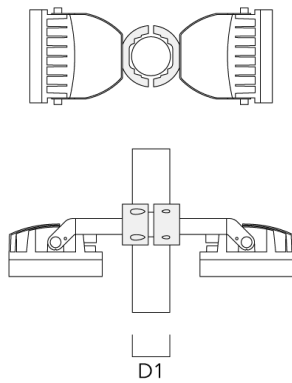

TS2-2/M12 Mastschelle, zweifach (Ø 102-114)	147-0527	102-114	1.50	102-114