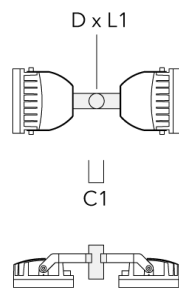

info.germany@we-ef.com - <https://we-ef.com/de>

Technische Änderungen und Irrtümer vorbehalten. - Erstellt am 23.10.2024

6 von 20

Beschreibung	Artikelnummer	A	C1	D × L1	Gewicht (kg)	D × S
TA1 Mastaufsatztraverse, einfach (Ø 108 x 200)	147-0096		130	108 x 200	7.50	108 x 200

TA2 Mastaufsatztraverse, zweifach (Ø 108 x 200)	147-0097		130	108 x 200	7.50	108 x 200
---	----------	--	-----	-----------	------	-----------

Beschreibung	Artikelnummer	A	C1	D x L1	Gewicht (kg)	D x S
TA2-L Mastaufsatztraverse, zweifach (Ø 108 x 200)	147-0148	±90°	420	108 x 200	20.20	108 x 200

TA3 Mastaufsatztraverse, dreifach (Ø 108 x 200)	147-0098	±90°	650	108 x 200	24.20	108 x 200
---	----------	------	-----	-----------	-------	-----------

Beschreibung	Artikelnummer	A	C1	D × L1	Gewicht (kg)	D × S
TA4 Mastaufsatztraverse, vierfach (Ø 108 x 200)	147-0100	±90°	650	108 x 200	24.20	108 x 200