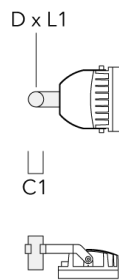

info.germany@we-ef.com - <https://we-ef.com/de>

Technische Änderungen und Irrtümer vorbehalten. - Erstellt am 23.10.2024

6 von 20

Beschreibung	Artikelnummer	A	C1	D × L1	Gewicht (kg)	D × S
TA1 Mastaufsatztraverse, einfach (Ø 108 x 200)	147-0096		130	108 x 200	7.50	108 x 200