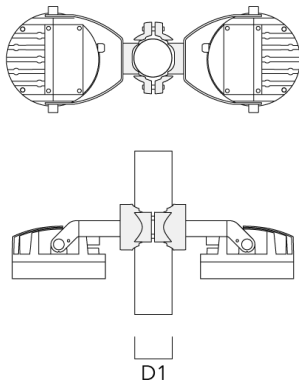

FLC260-CC LED

Description	Part ID	D1	Weight (kg)	D
TS2-2/M12 Pole clamp, double (Ø 76-89)	147-0545	76-89	1.40	76-89

TS2-2/M12 Pole clamp, double (Ø 114-133)	147-0546	114-133	1.60	114-133
--	----------	---------	------	---------

Floodlight mounting bracket TA

Description	Part ID	C1	D × L1	Weight (kg)	D × S
TA1 Mounting bracket, single* (Ø 76 x 200)	147-0023	130	76 x 200	1.90	76 x 200

Pole clamp PC

Description	Part ID	D1	Weight (kg)
PC2 76-89/60 Pole clamp, double (Ø 76-89)	139-2703	76-89	1.00

Description	Part ID	D1	Weight (kg)
PC1 76-89/60 Pole clamp, single (Ø 76-89)	139-2702	76-89	1.00

PC2 102-114/60 Pole clamp, double (Ø 102-114)	139-2707	102-114	1.20
---	----------	---------	------

FLC260-CC LED

Description	Part ID	D1	Weight (kg)
PC1 102-114/60 Pole clamp, single (Ø 102-114)	139-2706	102-114	1.20

PC2 114-133/60 Pole clamp, double (Ø 114-133)	139-2709	114-133	1.40
--	----------	---------	------