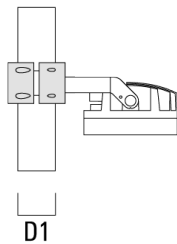

Mounting Accessories

Pole clamp TS

Description	Part ID	D1	Weight (kg)	D
TS1-2/M12 Pole clamp, single (Ø 76-89)	147-0543	76-89	1.40	76-89

TS1-2/M12 Pole clamp, single (Ø 114-133)	147-0544	114-133	1.70	114-133
--	----------	---------	------	---------

FLC260-CC LED

Description	Part ID	D1	Weight (kg)	D
TS2-2/M12 Pole clamp, double (Ø 76-89)	147-0545	76-89	1.40	76-89

TS2-2/M12 Pole clamp, double (Ø 114-133)	147-0546	114-133	1.60	114-133
--	----------	---------	------	---------