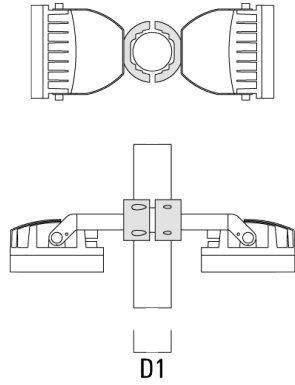

Mounting Accessories

Pole clamp TS

Description	Part ID	D1	Weight (kg)	D
TS1-2/M12 Pole clamp, single (Ø 76-89)	147-0543	76-89	1.40	76-89

TS1-2/M12 Pole clamp, single (Ø 114-133)	147-0544	114-133	1.70	114-133
--	----------	---------	------	---------

FLC260-CC LED

Description	Part ID	D1	Weight (kg)	D
TS2-2/M12 Pole clamp, double (Ø 76-89)	147-0545	76-89	1.40	76-89

TS2-2/M12 Pole clamp, double (Ø 114-133)	147-0546	114-133	1.60	114-133
--	----------	---------	------	---------

Floodlight mounting bracket TA

Description	Part ID	C1	D × L1	Weight (kg)	D × S
TA1 Mounting bracket, single* (Ø 76 x 200)	147-0023	130	76 x 200	1.90	76 x 200

Pole clamp PC

Description	Part ID	D1	Weight (kg)
PC2 76-89/60 Pole clamp, double (Ø 76-89)	139-2703	76-89	1.00

Description	Part ID	D1	Weight (kg)
PC1 102-114/60 Pole clamp, single (Ø 102-114)	139-2706	102-114	1.20

PC2 114-133/60 Pole clamp, double (Ø 114-133)	139-2709	114-133	1.40
--	----------	---------	------