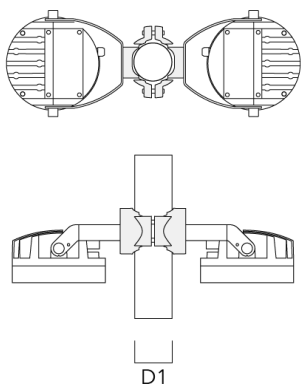

Mounting Accessories

Pole clamp TS

Description	Part ID	D1	Weight (kg)	D
TS1-2/M12 Pole clamp, single (Ø 76-89)	147-0543	76-89	1.40	76-89

TS1-2/M12 Pole clamp, single (Ø 114-133)	147-0544	114-133	1.70	114-133
--	----------	---------	------	---------

FLC260-CC LED

Description	Part ID	D1	Weight (kg)	D
TS2-2/M12 Pole clamp, double (Ø 76-89)	147-0545	76-89	1.40	76-89

TS2-2/M12 Pole clamp, double (Ø 114-133)	147-0546	114-133	1.60	114-133
--	----------	---------	------	---------

Floodlight mounting bracket TA

Description	Part ID	C1	D × L1	Weight (kg)	D × S
TA1 Mounting bracket, single* (Ø 76 x 200)	147-0023	130	76 x 200	1.90	76 x 200

Pole clamp PC

Description	Part ID	D1	Weight (kg)
PC2 76-89/60 Pole clamp, double (Ø 76-89)	139-2703	76-89	1.00

Description	Part ID	D1	Weight (kg)
PC1 76-89/60 Pole clamp, single (Ø 76-89)	139-2702	76-89	1.00

PC2 102-114/60 Pole clamp, double (Ø 102-114)	139-2707	102-114	1.20
---	----------	---------	------

FLC260-CC LED