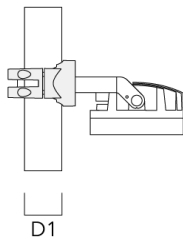

FLC260-CC LED

Description	Part ID	D1	Weight (kg)	D
TS2-2/M12 Pole clamp, double (Ø 76-89)	147-0545	76-89	1.40	76-89

TS2-2/M12 Pole clamp, double (Ø 114-133)	147-0546	114-133	1.60	114-133
--	----------	---------	------	---------

Floodlight mounting bracket TA

Description	Part ID	C1	D × L1	Weight (kg)	D × S
TA1 Mounting bracket, single* (Ø 76 x 200)	147-0023	130	76 x 200	1.90	76 x 200

Pole clamp PC

Description	Part ID	D1	Weight (kg)
PC2 76-89/60 Pole clamp, double (Ø 76-89)	139-2703	76-89	1.00

Description	Part ID	D1	Weight (kg)
PC1 76-89/60 Pole clamp, single (Ø 76-89)	139-2702	76-89	1.00

PC2 102-114/60 Pole clamp, double (Ø 102-114)	139-2707	102-114	1.20
---	----------	---------	------

FLC260-CC LED

Description	Part ID	D1	Weight (kg)
PC1 102-114/60 Pole clamp, single (Ø 102-114)	139-2706	102-114	1.20

PC2 114-133/60 Pole clamp, double (Ø 114-133)	139-2709	114-133	1.40
--	----------	---------	------