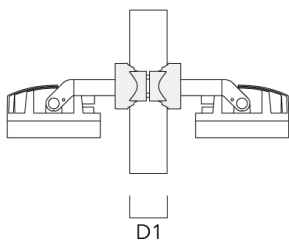

FLC260-CC LED

Description	Part ID	D1	Weight (kg)	D
TS2-2/M12 Pole clamp, double (Ø 76-89)	147-0545	76-89	1.40	76-89

TS2-2/M12 Pole clamp, double (Ø 114-133)	147-0546	114-133	1.60	114-133
--	----------	---------	------	---------

Floodlight mounting bracket TA

Description	Part ID	C1	D × L1	Weight (kg)	D × S
TA1 Mounting bracket, single* (Ø 76 x 200)	147-0023	130	76 x 200	1.90	76 x 200

Pole clamp PC

Description	Part ID	D1	Weight (kg)
PC2 76-89/60 Pole clamp, double (Ø 76-89)	139-2703	76-89	1.00

Description	Part ID	D1	Weight (kg)
PC1 76-89/60 Pole clamp, single (Ø 76-89)	139-2702	76-89	1.00

PC2 102-114/60 Pole clamp, double (Ø 102-114)	139-2707	102-114	1.20
---	----------	---------	------

FLC260-CC LED

Description	Part ID	D1	Weight (kg)
PC1 102-114/60 Pole clamp, single (Ø 102-114)	139-2706	102-114	1.20

PC2 114-133/60 Pole clamp, double (Ø 114-133)	139-2709	114-133	1.40
--	----------	---------	------