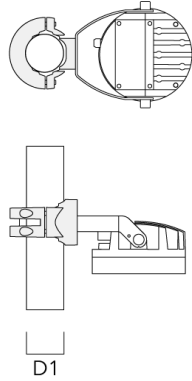

FLC260-CC LED

Description	Part ID	D1	Weight (kg)	D
TS2-2/M12 Pole clamp, double (Ø 76-89)	147-0545	76-89	1.40	76-89

TS2-2/M12 Pole clamp, double (Ø 114-133)	147-0546	114-133	1.60	114-133
--	----------	---------	------	---------

Floodlight mounting bracket TA

Description	Part ID	C1	D × L1	Weight (kg)	D × S
TA1 Mounting bracket, single* (Ø 76 x 200)	147-0023	130	76 x 200	1.90	76 x 200

Pole clamp PC

Description	Part ID	D1	Weight (kg)
PC2 76-89/60 Pole clamp, double (Ø 76-89)	139-2703	76-89	1.00

Description	Part ID	D1	Weight (kg)
PC1 76-89/60 Pole clamp, single (Ø 76-89)	139-2702	76-89	1.00

PC2 102-114/60 Pole clamp, double (Ø 102-114)	139-2707	102-114	1.20
---	----------	---------	------

FLC260-CC LED

Description	Part ID	D1	Weight (kg)
PC1 102-114/60 Pole clamp, single (Ø 102-114)	139-2706	102-114	1.20

PC2 114-133/60 Pole clamp, double (Ø 114-133)	139-2709	114-133	1.40
--	----------	---------	------