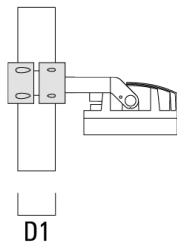

Mounting Accessories

Pole clamp TS

Description	Part ID	D1	Weight (kg)	D
TS1-2/M12 Pole clamp, single (Ø 76-89)	147-0543	76-89	1.40	76-89

TS1-2/M12 Pole clamp, single (Ø 114-133)	147-0544	114-133	1.70	114-133
--	----------	---------	------	---------

FLC260-CC LED

Description	Part ID	D1	Weight (kg)	D
TS2-2/M12 Pole clamp, double (Ø 76-89)	147-0545	76-89	1.40	76-89

TS2-2/M12 Pole clamp, double (Ø 114-133)	147-0546	114-133	1.60	114-133
--	----------	---------	------	---------