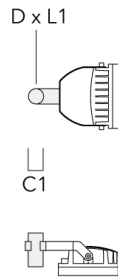

Mounting Accessories

Pole clamp TS

Description	Part ID	D1	Weight (kg)	D
TS1-2/M12 Pole clamp, single (Ø 76-89)	147-0543	76-89	1.40	76-89

TS1-2/M12 Pole clamp, single (Ø 114-133)	147-0544	114-133	1.70	114-133
--	----------	---------	------	---------

FLC260-CC LED

Description	Part ID	D1	Weight (kg)	D
TS2-2/M12 Pole clamp, double (Ø 76-89)	147-0545	76-89	1.40	76-89

TS2-2/M12 Pole clamp, double (Ø 114-133)	147-0546	114-133	1.60	114-133
--	----------	---------	------	---------

Floodlight mounting bracket TA

Description	Part ID	C1	D × L1	Weight (kg)	D × S
TA1 Mounting bracket, single* (Ø 76 x 200)	147-0023	130	76 x 200	1.90	76 x 200

Pole clamp PC

Description	Part ID	D1	Weight (kg)
PC2 76-89/60 Pole clamp, double (Ø 76-89)	139-2703	76-89	1.00

Description	Part ID	D1	Weight (kg)
PC1 76-89/60 Pole clamp, single (Ø 76-89)	139-2702	76-89	1.00

PC2 102-114/60 Pole clamp, double (Ø 102-114)	139-2707	102-114	1.20
---	----------	---------	------

FLC260-CC LED