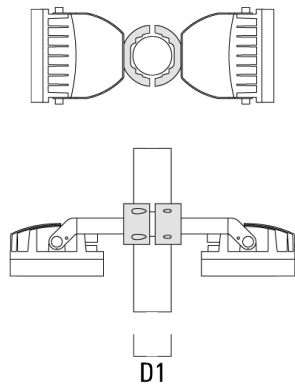

Mounting Accessories

Pole clamp TS

Description	Part ID	D1	Weight (kg)	D
TS1-2/M12 Pole clamp, single (Ø 76-89)	147-0543	76-89	1.40	76-89

TS1-2/M12 Pole clamp, single (Ø 114-133)	147-0544	114-133	1.70	114-133
--	----------	---------	------	---------

FLC260-CC LED

Description	Part ID	D1	Weight (kg)	D
TS2-2/M12 Pole clamp, double (Ø 76-89)	147-0545	76-89	1.40	76-89

TS2-2/M12 Pole clamp, double (Ø 114-133)	147-0546	114-133	1.60	114-133
--	----------	---------	------	---------

Floodlight mounting bracket TA

Description	Part ID	C1	D × L1	Weight (kg)	D × S
TA1 Mounting bracket, single* (Ø 76 x 200)	147-0023	130	76 x 200	1.90	76 x 200

Pole clamp PC

Description	Part ID	D1	Weight (kg)
PC2 76-89/60 Pole clamp, double (Ø 76-89)	139-2703	76-89	1.00

Description	Part ID	D1	Weight (kg)
PC1 102-114/60 Pole clamp, single (Ø 102-114)	139-2706	102-114	1.20

PC2 114-133/60 Pole clamp, double (Ø 114-133)	139-2709	114-133	1.40
--	----------	---------	------