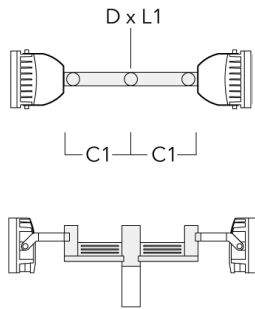

Description	Part ID	A	C1	D × L1	Weight (kg)	D × S
TA1 Mounting bracket, single* (Ø 76 x 200)	147-0023		130	76 x 200	1.90	76 x 200

TA2 Mounting bracket, double* (Ø 76 x 200)	147-0024		130	76 x 200	1.90	76 x 200
--	----------	--	-----	----------	------	----------

FLC240-CC LED

Description	Part ID	A	C1	D x L1	Weight (kg)	D x S
TA2-L Mounting bracket, double (Ø 76 x 200)	147-0105	±90°	420	76 x 200	16.10	76 x 200

TA3 Mounting bracket, triple (Ø 89 x 200)	147-0025	±90°	650	89 x 200	17.90	89 x 200
---	----------	------	-----	----------	-------	----------

139-1877

we-ef

FLC240-CC LED

Description	Part ID	A	C1	D x L1	Weight (kg)	D x S
TA4 Mounting bracket, quad (Ø 89 x 200)	147-0099	±90°	650	89 x 200	20.80	89 x 200

TA1 Mounting bracket, single (Ø 108 x 200)	147-0096		130	108 x 200	7.50	108 x 200
--	----------	--	-----	-----------	------	-----------

FLC240-CC LED

Description	Part ID	A	C1	D × L1	Weight (kg)	D × S
TA2 Mounting bracket, double (Ø 108 x 200)	147-0097		130	108 x 200	7.50	108 x 200

TA2-L Mounting bracket, double (Ø 108 x 200)	147-0148	±90°	420	108 x 200	20.20	108 x 200
--	----------	------	-----	-----------	-------	-----------