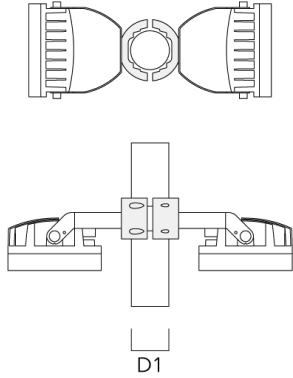

Pole clamp TS

Description	Part ID	D1	Weight (kg)	D
TS1-2/M12 Pole clamp, single (Ø 76-89)	147-0543	76-89	1.40	76-89

D1

TS1-2/M12 Pole clamp, single (Ø 102-114)	147-0526	102-114	1.50	102-114
--	----------	---------	------	---------

D1

Description	Part ID	D1	Weight (kg)	D
TS1-2/M12 Pole clamp, single (Ø 114-133)	147-0544	114-133	1.70	114-133

D1

TS2-2/M12 Pole clamp, double (Ø 76-89)	147-0545	76-89	1.40	76-89
--	----------	-------	------	-------

D1

FLC240-CC LED

Description	Part ID	D1	Weight (kg)	D
TS2-2/M12 Pole clamp, double (Ø 102-114)	147-0527	102-114	1.50	102-114

TS2-2/M12 Pole clamp, double (Ø 114-133)	147-0546	114-133	1.60	114-133
--	----------	---------	------	---------

Pole clamp PC

Description	Part ID	D1	Weight (kg)
PC2 76-89/60 Pole clamp, double (Ø 76-89)	139-2703	76-89	1.00

PC1 76-89/60 Pole clamp, single (Ø 76-89)	139-2702	76-89	1.00
---	----------	-------	------