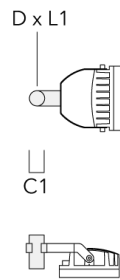

Description	Part ID	A	C1	D × L1	Weight (kg)	D × S
TA1 Mounting bracket, single* (Ø 76 x 200)	147-0023		130	76 x 200	1.90	76 x 200

TA2 Mounting bracket, double* (Ø 76 x 200)	147-0024		130	76 x 200	1.90	76 x 200
--	----------	--	-----	----------	------	----------

FLC240-CC LED

Description	Part ID	A	C1	D x L1	Weight (kg)	D x S
TA2-L Mounting bracket, double (Ø 76 x 200)	147-0105	±90°	420	76 x 200	16.10	76 x 200

TA3 Mounting bracket, triple (Ø 89 x 200)	147-0025	±90°	650	89 x 200	17.90	89 x 200
---	----------	------	-----	----------	-------	----------

139-1877

we-ef

FLC240-CC LED

Description	Part ID	A	C1	D x L1	Weight (kg)	D x S
TA4 Mounting bracket, quad (Ø 89 x 200)	147-0099	±90°	650	89 x 200	20.80	89 x 200

TA1 Mounting bracket, single (Ø 108 x 200)	147-0096		130	108 x 200	7.50	108 x 200
--	----------	--	-----	-----------	------	-----------

FLC240-CC LED

Description	Part ID	A	C1	D × L1	Weight (kg)	D × S
TA2 Mounting bracket, double (Ø 108 x 200)	147-0097		130	108 x 200	7.50	108 x 200

TA2-L Mounting bracket, double (Ø 108 x 200)	147-0148	±90°	420	108 x 200	20.20	108 x 200
--	----------	------	-----	-----------	-------	-----------