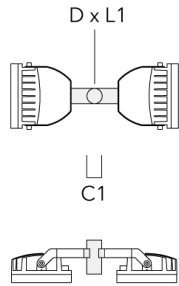

Description	Part ID	A	C1	D × L1	Weight (kg)	D × S
TA1 Mounting bracket, single* (Ø 76 x 200)	147-0023		130	76 x 200	1.90	76 x 200

TA2 Mounting bracket, double* (Ø 76 x 200)	147-0024		130	76 x 200	1.90	76 x 200
--	----------	--	-----	----------	------	----------

FLC240-CC LED

Description	Part ID	A	C1	D x L1	Weight (kg)	D x S
TA2-L Mounting bracket, double (Ø 76 x 200)	147-0105	±90°	420	76 x 200	16.10	76 x 200

TA3 Mounting bracket, triple (Ø 89 x 200)	147-0025	±90°	650	89 x 200	17.90	89 x 200
---	----------	------	-----	----------	-------	----------

139-1877

we-ef

FLC240-CC LED

Description	Part ID	A	C1	D x L1	Weight (kg)	D x S
TA4 Mounting bracket, quad (Ø 89 x 200)	147-0099	±90°	650	89 x 200	20.80	89 x 200

TA1 Mounting bracket, single (Ø 108 x 200)	147-0096		130	108 x 200	7.50	108 x 200
--	----------	--	-----	-----------	------	-----------

FLC240-CC LED

Description	Part ID	A	C1	D × L1	Weight (kg)	D × S
TA2 Mounting bracket, double (Ø 108 x 200)	147-0097		130	108 x 200	7.50	108 x 200

TA2-L Mounting bracket, double (Ø 108 x 200)	147-0148	±90°	420	108 x 200	20.20	108 x 200
--	----------	------	-----	-----------	-------	-----------