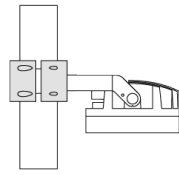

FLC240-CC LED

Description	Part ID	A	C1	D × L1	Weight (kg)	D × S
TA2 Mounting bracket, double (Ø 108 x 200)	147-0097		130	108 x 200	7.50	108 x 200

TA2-L Mounting bracket, double (Ø 108 x 200)	147-0148	±90°	420	108 x 200	20.20	108 x 200
--	----------	------	-----	-----------	-------	-----------

FLC240-CC LED

Description	Part ID	A	C1	D x L1	Weight (kg)	D x S
TA3 Mounting bracket, triple (Ø 108 x 200)	147-0098	±90°	650	108 x 200	24.20	108 x 200

TA4 Mounting bracket, quad (Ø 108 x 200)	147-0100	±90°	650	108 x 200	24.20	108 x 200
--	----------	------	-----	-----------	-------	-----------

Pole clamp TS

Description	Part ID	D1	Weight (kg)	D
TS1-2/M12 Pole clamp, single (Ø 76-89)	147-0543	76-89	1.40	76-89

D1

TS1-2/M12 Pole clamp, single (Ø 102-114)	147-0526	102-114	1.50	102-114
--	----------	---------	------	---------