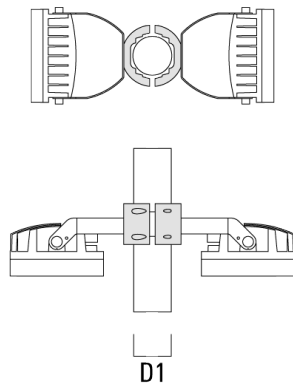

Pole clamp TS

Description	Part ID	D1	Weight (kg)	D
TS1-2/M12 Pole clamp, single (Ø 76-89)	147-0543	76-89	1.40	76-89

D1

TS1-2/M12 Pole clamp, single (Ø 102-114)	147-0526	102-114	1.50	102-114
--	----------	---------	------	---------

D1

Description	Part ID	D1	Weight (kg)	D
TS1-2/M12 Pole clamp, single (Ø 114-133)	147-0544	114-133	1.70	114-133

D1

TS2-2/M12 Pole clamp, double (Ø 76-89)	147-0545	76-89	1.40	76-89
--	----------	-------	------	-------

D1

FLC240-CC LED

Description	Part ID	D1	Weight (kg)	D
TS2-2/M12 Pole clamp, double (Ø 102-114)	147-0527	102-114	1.50	102-114

TS2-2/M12 Pole clamp, double (Ø 114-133)	147-0546	114-133	1.60	114-133
--	----------	---------	------	---------

Pole clamp PC

Description	Part ID	D1	Weight (kg)
PC2 76-89/60 Pole clamp, double (Ø 76-89)	139-2703	76-89	1.00

PC1 76-89/60 Pole clamp, single (Ø 76-89)	139-2702	76-89	1.00
---	----------	-------	------