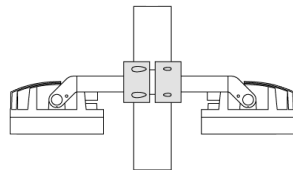

Pole clamp TS

Description	Part ID	D1	Weight (kg)	D
TS1-2/M12 Pole clamp, single (Ø 76-89)	147-0543	76-89	1.40	76-89

D1

TS1-2/M12 Pole clamp, single (Ø 102-114)	147-0526	102-114	1.50	102-114
--	----------	---------	------	---------

D1

Description	Part ID	D1	Weight (kg)	D
TS1-2/M12 Pole clamp, single (Ø 114-133)	147-0544	114-133	1.70	114-133

D1

TS2-2/M12 Pole clamp, double (Ø 76-89)	147-0545	76-89	1.40	76-89
--	----------	-------	------	-------