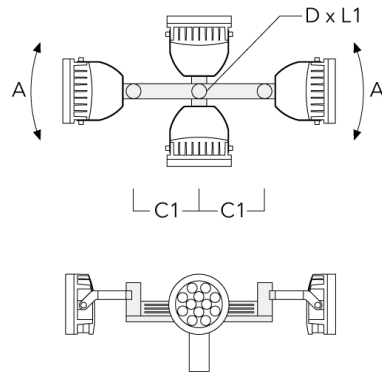

139-1877

we-ef

FLC240-CC LED

Description	Part ID	A	C1	D x L1	Weight (kg)	D x S
TA4 Mounting bracket, quad (Ø 89 x 200)	147-0099	±90°	650	89 x 200	20.80	89 x 200

TA1 Mounting bracket, single (Ø 108 x 200)	147-0096		130	108 x 200	7.50	108 x 200
--	----------	--	-----	-----------	------	-----------

FLC240-CC LED

Description	Part ID	A	C1	D × L1	Weight (kg)	D × S
TA2 Mounting bracket, double (Ø 108 x 200)	147-0097		130	108 x 200	7.50	108 x 200

TA2-L Mounting bracket, double (Ø 108 x 200)	147-0148	±90°	420	108 x 200	20.20	108 x 200
--	----------	------	-----	-----------	-------	-----------

FLC240-CC LED

Description	Part ID	A	C1	D x L1	Weight (kg)	D x S
TA3 Mounting bracket, triple (Ø 108 x 200)	147-0098	±90°	650	108 x 200	24.20	108 x 200

TA4 Mounting bracket, quad (Ø 108 x 200)	147-0100	±90°	650	108 x 200	24.20	108 x 200
--	----------	------	-----	-----------	-------	-----------

Pole clamp TS

Description	Part ID	D1	Weight (kg)	D
TS1-2/M12 Pole clamp, single (Ø 76-89)	147-0543	76-89	1.40	76-89

D1

TS1-2/M12 Pole clamp, single (Ø 102-114)	147-0526	102-114	1.50	102-114
--	----------	---------	------	---------