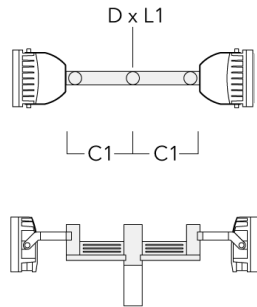

Description	Part ID	A	C1	D × L1	Weight (kg)	D × S
TA1 Mounting bracket, single* (Ø 76 x 200)	147-0023		130	76 x 200	1.90	76 x 200

TA2 Mounting bracket, double* (Ø 76 x 200)	147-0024		130	76 x 200	1.90	76 x 200
--	----------	--	-----	----------	------	----------

FLC240-CC LED

Description	Part ID	A	C1	D x L1	Weight (kg)	D x S
TA2-L Mounting bracket, double (Ø 76 x 200)	147-0105	±90°	420	76 x 200	16.10	76 x 200

TA3 Mounting bracket, triple (Ø 89 x 200)	147-0025	±90°	650	89 x 200	17.90	89 x 200
---	----------	------	-----	----------	-------	----------

139-1877

we-ef

FLC240-CC LED

Description	Part ID	A	C1	D x L1	Weight (kg)	D x S
TA4 Mounting bracket, quad (Ø 89 x 200)	147-0099	±90°	650	89 x 200	20.80	89 x 200

TA1 Mounting bracket, single (Ø 108 x 200)	147-0096		130	108 x 200	7.50	108 x 200
--	----------	--	-----	-----------	------	-----------

FLC240-CC LED

Description	Part ID	A	C1	D × L1	Weight (kg)	D × S
TA2 Mounting bracket, double (Ø 108 x 200)	147-0097		130	108 x 200	7.50	108 x 200

TA2-L Mounting bracket, double (Ø 108 x 200)	147-0148	±90°	420	108 x 200	20.20	108 x 200
--	----------	------	-----	-----------	-------	-----------