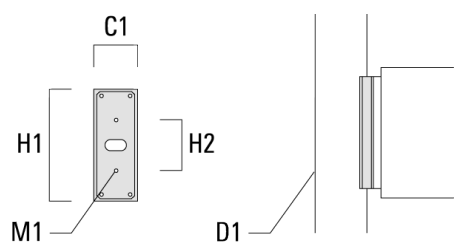

131-9474

SLS410 LED

we-ef

Accessoires d'installation

Adaptateur pour mur et colonne

Description	Code produit	C1	D1	H1	H2	M1	Poids (kg)
CF-410/420	131-9140	83	≥ 140	220	100	6	0.60

WE-EF LUMIERE

ZAC de Chesnes Nord, 6 Rue de Brisson, CS80330, 38290 Satolas et Bonce - Téléphone: +33 4 74 99 14 44
info.france@we-ef.com - <https://we-ef.com/fr>

Sous réserve de modifications techniques et d'erreurs. - Généré le 23/11/2024