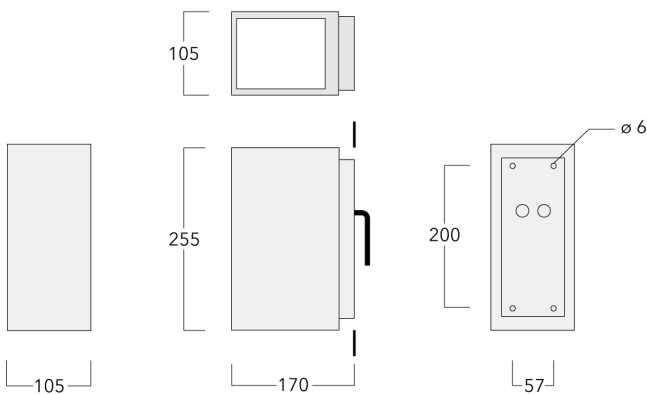

Spezifikationen

Materialbeschreibung

Gehäuse	Marine-grade, die-cast aluminium alloy
Abdeckung	Sicherheitsglas
Farben	RAL9004 Signalschwarz RAL9007 Graualuminium RAL7016 Anthrazitgrau RAL9016 Verkehrsweiß
Dichtung	Silikondichtung
Schrauben	PCS beschichtete Edelstahlschrauben
Schutzart	IP66
Schlagfestigkeit	IK07
Korrosionsbeständigkeit	5CE

Elektrische Beschreibung

Netz	220-240V / 50-60 Hz
Netzgerät / Vorschaltgerät	Standard. Variante mit DALI erhältlich, bei Bestellung bitte angeben.

Weitere Informationen

Lebensdauer	Ta=25° L90B10 > 90000h
Energieeffizienzklasse	C-D (Lichtquelle)

WE-EF Switzerland AG