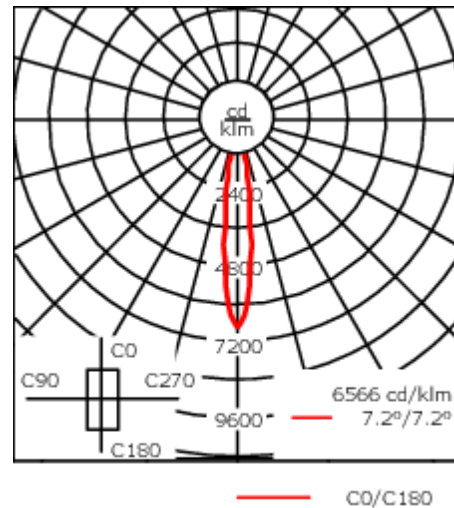

131-9508

VLS410 LED

we-ef

Spécifications

Description du matériel

Corps	Marine-grade, die-cast aluminium alloy
Lentille	Verre de sécurité
Couleurs	Peinture poudre disponible avec 35 couleurs différents
Joint	Joint silicone
Visserie	PCS Inox avec recouvrement polymère
IP	IP66
IK	IK09
Protection contre la corrosion	5CE

Description électrique

Alimentation électrique	220-240V / 50-60 Hz
Driver	Driver électronique

Informations complémentaires

Durée de vie	Ta=25° L90B10 > 90000h
Classe d'efficacité énergétique	C-D

WE-EF LUMIERE

ZAC de Chesnes Nord, 6 Rue de Brisson, CS80330, 38290 Satolas et Bonce - Téléphone: +33 4 74 99 14 44

info.france@we-ef.com - <https://we-ef.com/fr>

Sous réserve de modifications techniques et d'erreurs. - Généré le 27/11/2024