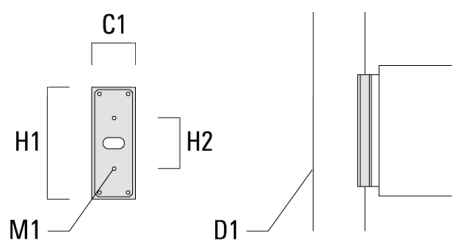

131-9508

VLS410 LED

we-ef

Accessoires d'installation

Adaptateur pour mur et colonne

Description	Code produit	C1	D1	H1	H2	M1	Poids (kg)
CF-410/420	131-9140	83	≥ 140	220	100	6	0.60

WE-EF LUMIERE

ZAC de Chesnes Nord, 6 Rue de Brisson, CS80330, 38290 Satolas et Bonce - Téléphone: +33 4 74 99 14 44
info.france@we-ef.com - <https://we-ef.com/fr>