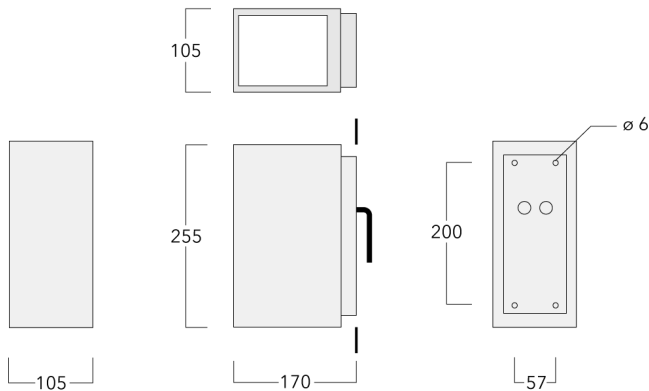

131-9508

VLS410 LED

we-ef

Spécifications

Description du matériel

Corps	Marine-grade, die-cast aluminium alloy
Lentille	Verre de sécurité
Couleurs	Peinture poudre disponible avec 35 couleurs différents
Joint	Joint silicone
Visserie	PCS Inox avec recouvrement polymère
IP	IP66
IK	IK09
Protection contre la corrosion	5CE

Description électrique

Alimentation électrique	220-240V / 50-60 Hz
Driver	Driver électronique

Informations complémentaires

Durée de vie	Ta=25° L90B10 > 90000h
Classe d'efficacité énergétique	C-D

WE-EF LUMIERE

ZAC de Chesnes Nord, 6 Rue de Brisson, CS80330, 38290 Satolas et Bonce - Téléphone: +33 4 74 99 14 44

info.france@we-ef.com - <https://we-ef.com/fr>

Sous réserve de modifications techniques et d'erreurs. - Généré le 27/11/2024