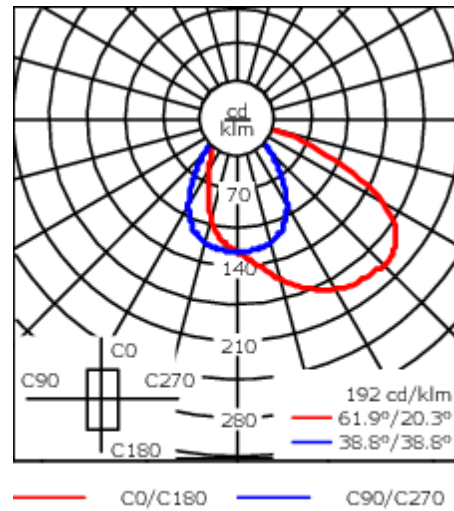

131-9502

VLS410 LED

we-ef

Spécifications

Description du matériel

Corps	Marine-grade, die-cast aluminium alloy
Lentille	Verre de sécurité
Couleurs	RAL9004 Noir de sécurité RAL9007 Aluminium gris RAL7016 Gris anthracite RAL9016 Blanc signalisation
Joint	Joint silicone
Visserie	PCS Inox avec recouvrement polymère
IP	IP66
IK	IK09
Protection contre la corrosion	5CE

Description électrique

Alimentation électrique	220-240V / 50-60 Hz
Driver	Standard - version DALI disponible en option

Informations complémentaires

Durée de vie	Ta=25° L90B10 > 90000h
Classe d'efficacité énergétique	C-D

WE-EF Switzerland AG

Himmelrichstrasse 6, 6003 Luzern - Téléphone: +41 22 752 49 94

info.switzerland@we-ef.com - <https://we-ef.com/ch_fr>

Sous réserve de modifications techniques et d'erreurs. - Généré le 23/11/2024