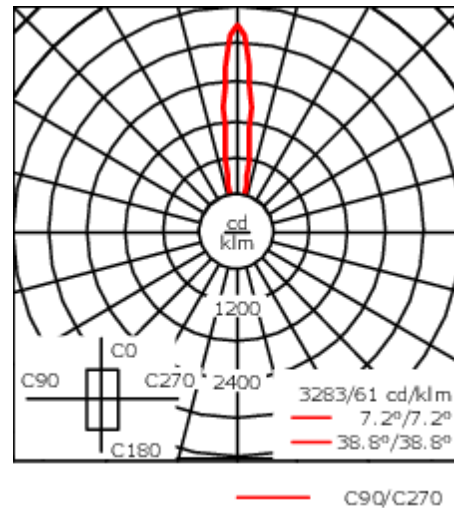

Beschreibung

IP66, SKI. SKII auf Anfrage. IK07. Korrosionsbeständiger Aluminiumguss. PCS beschichtete Edelstahlschrauben. 5CE Korrosionsschutz. Silikondichtung. Sicherheitsglas. Zwei Kabeleinführungen. Eingebaute elektronische Betriebsgeräte. CAD-optimierte OLC_R_One LED Concept Technik zur Lichtlenkung und Entblendung. Eingebaute LED Platine. 1-10V oder DALI Schnittstelle auf Anfrage. Variante mit 2200 K bis max. 1050 mA erhältlich, bei Bestellung bitte angeben.

Gewicht	3.30 kg
Lichtverteilung	symmetrisch engstrahlend nach oben und vorwärts nach unten [E/A60]
Lichtquelle	LED-2x3/12W / 700 mA - 3000 K
CRI	80
Netz	EVG
LEDs	6
Bemessungsleistung	15 W
Nominal Lichtstrom (lm)	
LED Lumen	310
Total Lumen	1860
Tj	85
Bemessungslichtstrom (lm)	
LED Lumen	163.5
Total Lumen	981.1
Ta	25

131-9512**VLS410 LED****we-ef**

Spezifikationen

Materialbeschreibung

Gehäuse	Marine-grade, die-cast aluminium alloy
Abdeckung	Sicherheitsglas
Farben	<ul style="list-style-type: none"> RAL9004 Signalschwarz RAL9007 Graualuminium RAL7016 Anthrazitgrau RAL9016 Verkehrsweiß
Dichtung	Silikondichtung
Schrauben	PCS beschichtete Edelstahlschrauben
Schutzart	IP66
Schlagfestigkeit	IK07
Korrosionsbeständigkeit	5CE