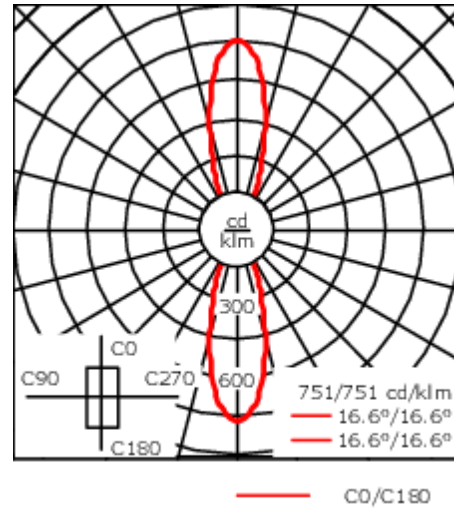

131-9513

VLS410 LED

we-ef

Spécifications

Description du matériel

Corps	Marine-grade, die-cast aluminium alloy
Lentille	Verre de sécurité
Couleurs	Peinture poudre disponible avec 35 couleurs différents
Joint	Joint silicone
Visserie	PCS Inox avec recouvrement polymère
IP	IP66
IK	IK09
Protection contre la corrosion	5CE

Description électrique

Alimentation électrique	220-240V / 50-60 Hz
Driver	Driver électronique

Informations complémentaires

Durée de vie	Ta=25° L90B10 > 90000h
Classe d'efficacité énergétique	C-D

WE-EF LUMIERE

ZAC de Chesnes Nord, 6 Rue de Brisson, CS80330, 38290 Satolas et Bonce - Téléphone: +33 4 74 99 14 44

info.france@we-ef.com - <https://we-ef.com/fr>

Sous réserve de modifications techniques et d'erreurs. - Généré le 23/11/2024