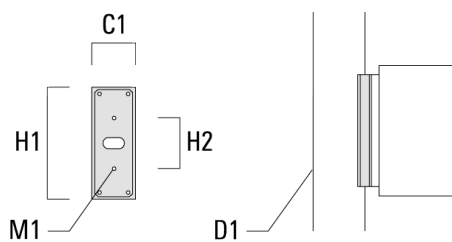

131-9513

VLS410 LED

we-ef

Accessoires d'installation

Adaptateur pour mur et colonne

| Description | Code produit | C1 | D1 | H1 | H2 | M1 | Poids (kg) |
|-------------|--------------|----|------------|-----|-----|----|------------|
| CF-410/420 | 131-9140 | 83 | ≥ 140 | 220 | 100 | 6 | 0.60 |