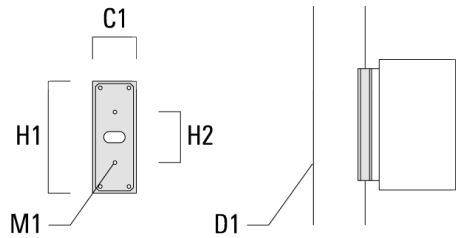

#### Column fitter

Description	Part ID	C1	D1	H1	H2	M1	Weight (lb)
CF-410/420	131-9140	3.27	≥ 5.51	8.66	3.94	0.24	1.32