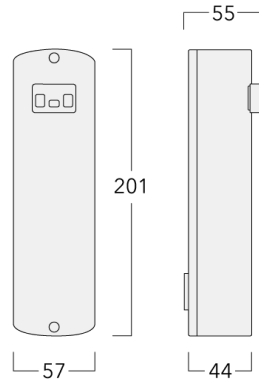

**Eco Step Dim® Motion**

117-0225

ZFY230 LED-FT

**we-ef**

---

Beschreibung	Artikelnummer	Weitere Informationen
Eco Step Dim® Motion - Linked- Primary	430-0030	

---

---