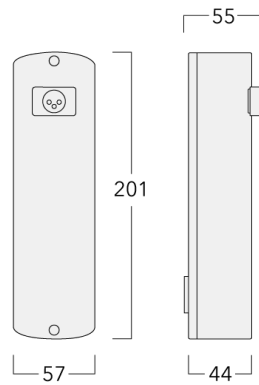

WE-EF LEUCHTEN GmbH

Töpinger Straße 16, 29646 Bispingen, Germany - Tel: +49 5194 909-0

info.germany@we-ef.com - <https://we-ef.com/de>

Technische Änderungen und Irrtümer vorbehalten. - Erstellt am 23.10.2024