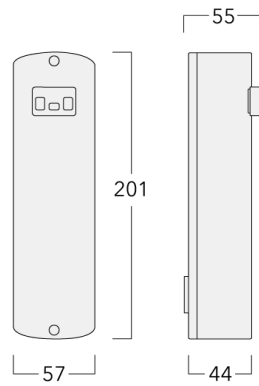

Beschreibung	Artikelnummer	Weitere Informationen
Eco Step Dim® Motion - Stand-Alone	430-0037	Eco Step Dim® Motion Stand-Alone – Jede Leuchte hat einen Bewegungsmelder, der detektiert und unabhängig von seinem Nachbarn reagiert. Dies ermöglicht größere Abstände zwischen den Leuchten zur maximalen Energieeinsparung.