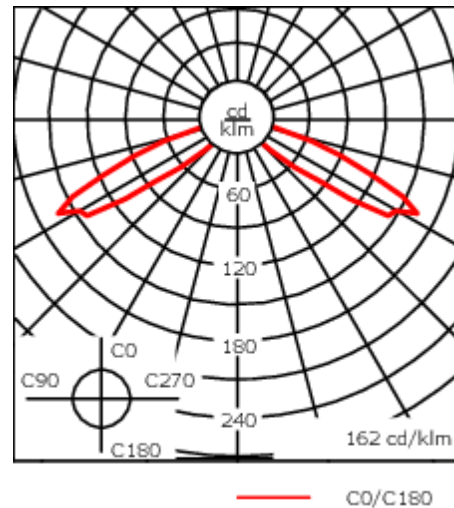

Spezifikationen

Materialbeschreibung

Gehäuse	Korrosionsbeständiges Aluminium
Abdeckung	Polycarbonat Abdeckung
Farben	RAL9004 Signalschwarz RAL9006 Weißaluminium RAL9007 Graualuminium RAL7016 Anthrazitgrau RAL9016 Verkehrsweiß
Dichtung	CCG® Silikondichtung
Schrauben	PCS beschichtete Edelstahlschrauben
Schutzart	IP66
Schlagfestigkeit	IK10
Korrosionsbeständigkeit	5CE

Elektrische Beschreibung

Netz	220-240V / 50-60 Hz
Netzgerät / Vorschaltgerät	Standard. Variante mit DALI erhältlich, bei Bestellung bitte angeben.
Überspannungsschutz	10/10kV (SP10)