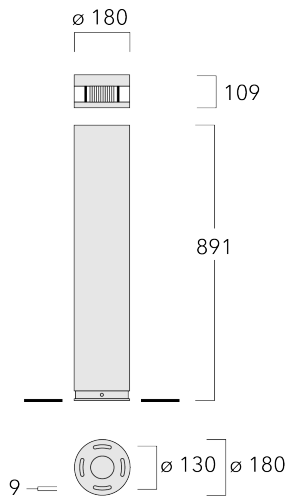

Spezifikationen

Materialbeschreibung

Gehäuse	Korrosionsbeständiges Aluminium
Abdeckung	Polycarbonat Abdeckung
Farben	RAL9004 Signalschwarz RAL9006 Weißaluminium RAL9007 Graualuminium RAL7016 Anthrazitgrau RAL9016 Verkehrsweiß
Dichtung	CCG® Silikondichtung
Schrauben	PCS beschichtete Edelstahlschrauben
Schutzart	IP66
Schlagfestigkeit	IK10
Korrosionsbeständigkeit	5CE

Elektrische Beschreibung

Netz	220-240V / 50-60 Hz
Netzgerät / Vorschaltgerät	Standard. Variante mit DALI erhältlich, bei Bestellung bitte angeben.
Überspannungsschutz	10/10kV (SP10)