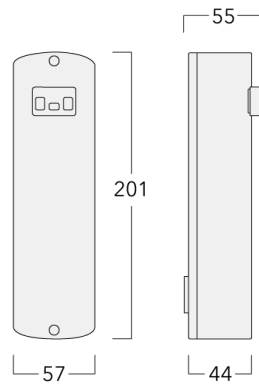

117-0227

ZFY230 LED-FT

we-ef

Beschreibung	Artikelnummer	Weitere Informationen
Eco Step Dim® Motion - Stand-Alone	430-0037	Eco Step Dim® Motion Stand-Alone – Jede Leuchte hat einen Bewegungsmelder, der detektiert und unabhängig von seinem Nachbarn reagiert. Dies ermöglicht größere Abstände zwischen den Leuchten zur maximalen Energieeinsparung.

WE-EF LEUCHTEN GmbH

Töpinger Straße 16, 29646 Bispingen, Germany - Tel: +49 5194 909-0

info.germany@we-ef.com - <https://we-ef.com/de>

Technische Änderungen und Irrtümer vorbehalten. - Erstellt am 23.11.2024