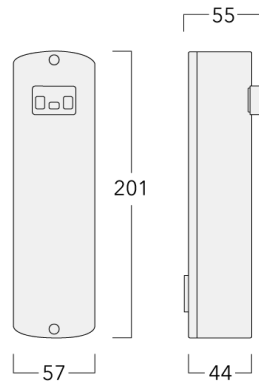

117-0227

ZFY230 LED-FT

we-ef

Beschreibung	Artikelnummer	Weitere Informationen
Eco Step Dim® Motion - Linked- Primary	430-0030	

Eco Step Dim® Motion - Linked-
Secondary

430-0031