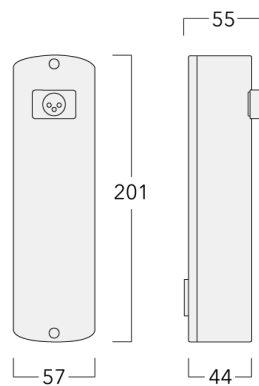

WE-EF LEUCHTEN GmbH

Töpinger Straße 16, 29646 Bispingen, Germany - Tel: +49 5194 909-0

info.germany@we-ef.com - <https://we-ef.com/de>

Technische Änderungen und Irrtümer vorbehalten. - Erstellt am 23.10.2024