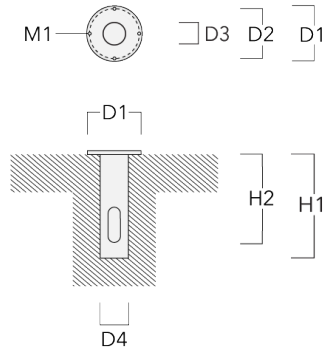

117-0227

ZFY230 LED-FT

we-ef

Montagezubehör

Erdstück

Beschreibung	Artikelnummer	D1	D2	D3	D4	H1	H2	M1	Gewicht (kg)
Erdstück ESV4	300-0461	145	130	60	89	400	350	8	3.83

WE-EF LEUCHTEN GmbH

Töpinger Straße 16, 29646 Bispingen, Germany - Tel: +49 5194 909-0