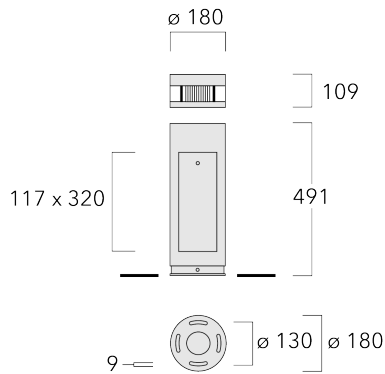

117-0232

ZFY230-COB

we-ef

Spécifications

Description du matériel

Corps	Corps en fonte d'aluminium
Lentille	COB Polycarbonate
Couleurs	Peinture poudre disponible avec 35 couleurs différents
Joint	Joint silicone CCG®
Visserie	PCS Inox avec revêtement polymère
IP	IP66
IK	IK10
Protection contre la corrosion	5CE

Description électrique

Alimentation électrique	220-240V / 50-60 Hz
Driver	Driver électronique
Protection contre les surtensions	10/10kV (SP10)

Informations complémentaires

Durée de vie	Ta=25° L70B50 > 50000h
Classe d'efficacité énergétique	D-E

WE-EF LUMIERE

ZAC de Chesnes Nord, 6 Rue de Brisson, CS80330, 38290 Satolas et Bonce - Téléphone: +33 4 74 99 14 44

info.france@we-ef.com - <https://we-ef.com/fr>

Sous réserve de modifications techniques et d'erreurs. - Généré le 23/10/2024