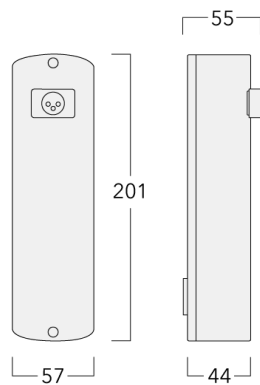

WE-EF LUMIERE

ZAC de Chesnes Nord, 6 Rue de Brisson, CS80330, 38290 Satolas et Bonce - Téléphone: +33 4 74 99 14 44

info.france@we-ef.com - <https://we-ef.com/fr>

Sous réserve de modifications techniques et d'erreurs. - Généré le 23/10/2024