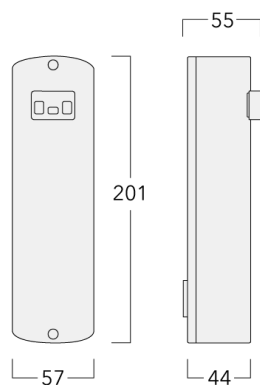

117-0232

ZFY230-COB

we-ef

Description	Code produit	Informations complémentaires
Détecteur Autonome pour bornes WE-EF	430-0030	

Détecteur Maître pour bornes WE-EF 430-0031