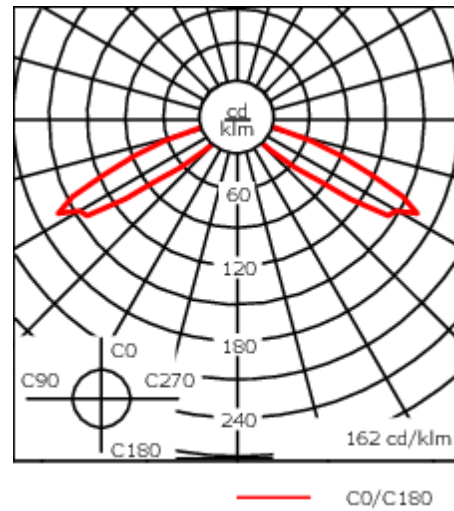

117-0231

ZFY230-COB

we-ef

Spécifications

Description du matériel

Corps	Corps en fonte d'aluminium
Lentille	COB Polycarbonate
Couleurs	Peinture poudre disponible avec 35 couleurs différents
Joint	Joint silicone CCG®
Visserie	PCS Inox avec recouvrement polymère
IP	IP66
IK	IK10
Protection contre la corrosion	5CE

Description électrique

Alimentation électrique	220-240V / 50-60 Hz
Driver	Driver électronique
Protection contre les surtensions	10/10kV (SP10)

Informations complémentaires

Durée de vie	Ta=25° L70B50 > 50000h
Classe d'efficacité énergétique	D-E

WE-EF LUMIERE

ZAC de Chesnes Nord, 6 Rue de Brisson, CS80330, 38290 Satolas et Bonce - Téléphone: +33 4 74 99 14 44
info.france@we-ef.com - <https://we-ef.com/fr>

Sous réserve de modifications techniques et d'erreurs. - Généré le 23/11/2024