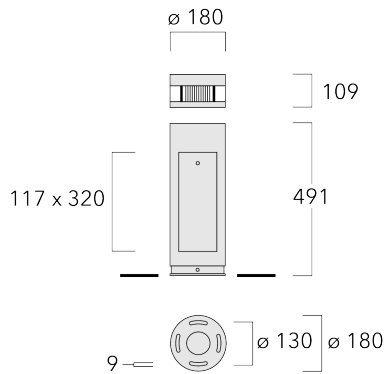

117-0231

ZFY230-COB

we-ef

Spécifications

Description du matériel

Corps	Corps en fonte d'aluminium
Lentille	COB Polycarbonate
Couleurs	Peinture poudre disponible avec 35 couleurs différents
Joint	Joint silicone CCG®
Visserie	PCS Inox avec recouvrement polymère
IP	IP66
IK	IK10
Protection contre la corrosion	5CE

Description électrique

Alimentation électrique	220-240V / 50-60 Hz
Driver	Driver électronique
Protection contre les surtensions	10/10kV (SP10)

Informations complémentaires

Durée de vie	Ta=25° L70B50 > 50000h
Classe d'efficacité énergétique	D-E

WE-EF LUMIERE

ZAC de Chesnes Nord, 6 Rue de Brisson, CS80330, 38290 Satolas et Bonce - Téléphone: +33 4 74 99 14 44
info.france@we-ef.com - <https://we-ef.com/fr>

Sous réserve de modifications techniques et d'erreurs. - Généré le 23/11/2024