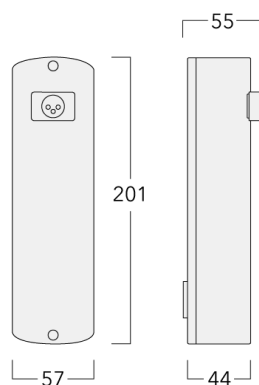

WE-EF LUMIERE

ZAC de Chesnes Nord, 6 Rue de Brisson, CS80330, 38290 Satolas et Bonce - Téléphone: +33 4 74 99 14 44
info.france@we-ef.com - <https://we-ef.com/fr>

Sous réserve de modifications techniques et d'erreurs. - Généré le 23/11/2024