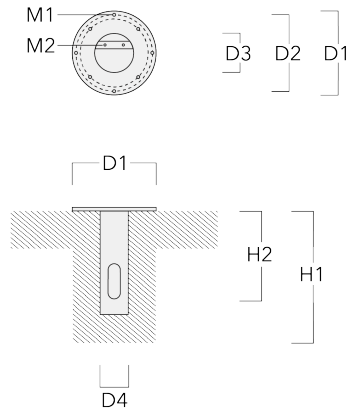

info.germany@we-ef.com - <https://we-ef.com/de>

Technische Änderungen und Irrtümer vorbehalten. - Erstellt am 23.10.2024

Montagezubehör

Erdstück

| Beschreibung | Artikelnummer | D1 | D2 | D3 | D4 | H1 | H2 | M1 | M2 | Gewicht (kg) |
|---------------|---------------|-----|-----|-----|-----|-----|-----|----|----|--------------|
| Erdstück ESV4 | 300-0464 | 220 | 190 | 102 | 108 | 400 | 350 | 8 | 6 | 4.30 |