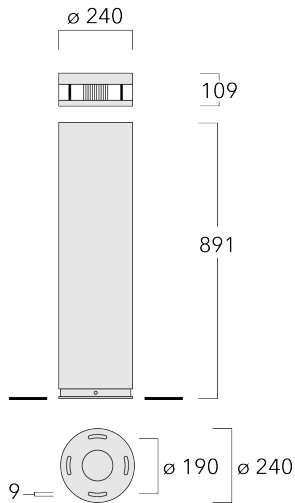

Variante mit Eco Step Dim® Motion erhältlich, bei Bestellung bitte angeben.

| | |
|--------------------|------------------------------|
| Gewicht | 14.70 kg |
| Lichtverteilung | symmetrisch [C60] |
| Lichtquelle | LED-FT-24W / 700 mA - 3000 K |
| CRI | 80 |
| Netz | EVG |
| LEDs | 1 |
| Bemessungsleistung | 27 W |