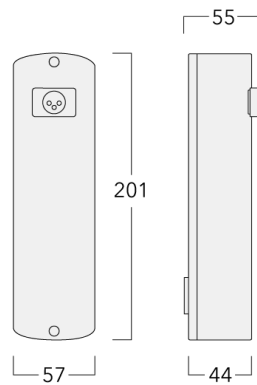

WE-EF LEUCHTEN GmbH

Töpinger Straße 16, 29646 Bispingen, Germany - Tel: +49 5194 909-0

info.germany@we-ef.com - <https://we-ef.com/de>

Technische Änderungen und Irrtümer vorbehalten. - Erstellt am 23.10.2024