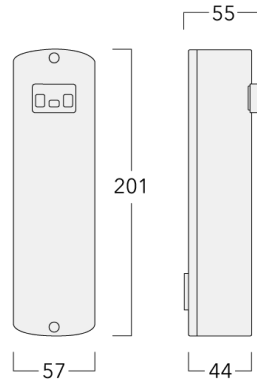

117-0205

ZFY250 LED-FT

we-ef

Steuerung

Eco Step Dim® Motion

Beschreibung	Artikelnummer	Weitere Informationen
Eco Step Dim® Motion - Linked-Primary	430-0030	

Eco Step Dim® Motion - Linked-Secondary	430-0031