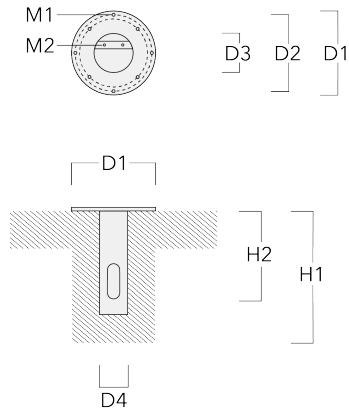

#### Planted root

| Description       | Part ID  | D1  | D2  | D3  | D4  | H1  | H2  | M1 | M2 | Weight (kg) |
|-------------------|----------|-----|-----|-----|-----|-----|-----|----|----|-------------|
| Planted root ESV4 | 300-0464 | 220 | 190 | 102 | 108 | 400 | 350 | 8  | 6  | 4.30        |