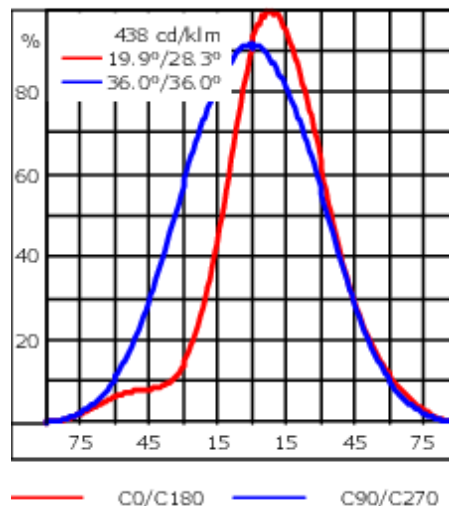

Spécifications

Description du matériel

Corps	Corps en fonte d'aluminium, visserie inox avec traitement PCS
Lentille	Verre de sécurité
Couleurs	Peinture poudre disponible avec 35 couleurs différents
Joint	Joint silicone CCG®
Visserie	PCS Inox avec revêtement polymère
IP	IP66
IK	IK07
Protection contre la corrosion	5CE

Description électrique

Alimentation électrique	220-240V / 50-60 Hz
Driver	Driver électronique

Informations complémentaires

Durée de vie	Ta=25° L90B10 > 90000h
Classe d'efficacité énergétique	C-D

WE-EF LUMIERE

ZAC de Chesnes Nord, 6 Rue de Brisson, CS80330, 38290 Satolas et Bonce - Téléphone: +33 4 74 99 14 44

info.france@we-ef.com - <https://we-ef.com/fr>

Sous réserve de modifications techniques et d'erreurs. - Généré le 23/11/2024