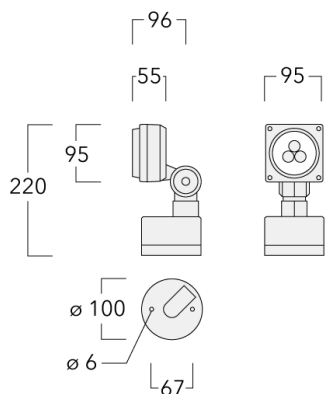

Spécifications

Description du matériel

Corps	Corps en fonte d'aluminium, visserie inox avec traitement PCS
Lentille	Verre de sécurité
Couleurs	Peinture poudre disponible avec 35 couleurs différents
Joint	Joint silicone CCG®
Visserie	PCS Inox avec revêtement polymère
IP	IP66
IK	IK07
Protection contre la corrosion	5CE

Description électrique

Alimentation électrique	220-240V / 50-60 Hz
Driver	Driver électronique

Informations complémentaires

Durée de vie	Ta=25° L90B10 > 90000h
Classe d'efficacité énergétique	C-D

WE-EF LUMIERE

ZAC de Chesnes Nord, 6 Rue de Brisson, CS80330, 38290 Satolas et Bonce - Téléphone: +33 4 74 99 14 44

info.france@we-ef.com - <https://we-ef.com/fr>

Sous réserve de modifications techniques et d'erreurs. - Généré le 23/11/2024