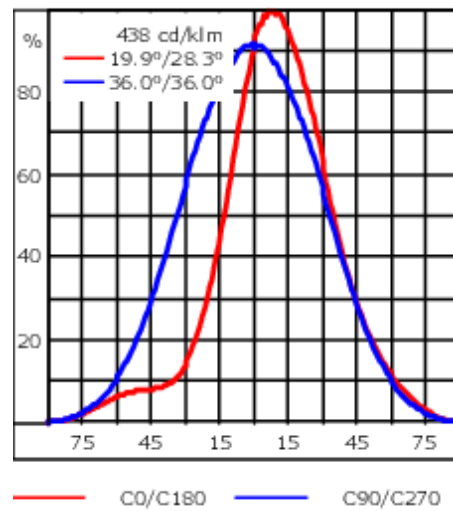

Spécifications

Description du matériel

Corps	Corps en fonte d'aluminium, visserie inox avec traitement PCS
Lentille	Verre de sécurité
Couleurs	RAL9004 Noir de sécurité RAL9007 Aluminium gris RAL7016 Gris anthracite RAL9016 Blanc signalisation
Joint	Joint silicone CCG®
Visserie	PCS Inox avec recouvrement polymère
IP	IP66
IK	IK07
Protection contre la corrosion	5CE

Description électrique

Alimentation électrique	220-240V / 50-60 Hz
Driver	Driver électronique