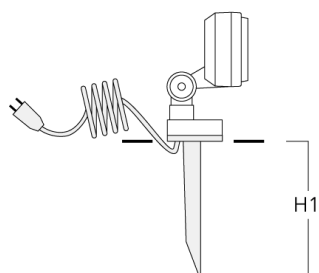

145-0236

FLD111 LED

we-ef

Accessoires d'installation

Piquet à planter EF

Description	Code produit	H1	Poids (kg)
Piquet à planter EF1-2/M5 (FLD100)	145-9196	270	1.00

WE-EF LUMIERE

ZAC de Chesnes Nord, 6 Rue de Brisson, CS80330, 38290 Satolas et Bonce - Téléphone: +33 4 74 99 14 44
info.france@we-ef.com - <https://we-ef.com/fr>

Sous réserve de modifications techniques et d'erreurs. - Généré le 23/11/2024

145-0236

FLD111 LED

we-ef

Accessoires Optiques

Visière

Description	Code produit	A	C1
Visière ES	145-9831	53	91

Canon anti-éblouissement