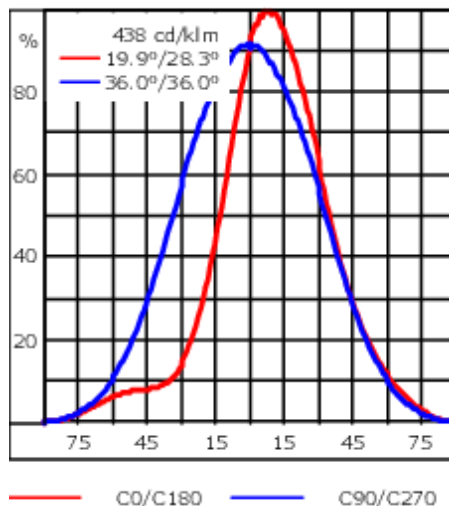

Spécifications

Description du matériel

Corps	Corps en fonte d'aluminium, visserie inox avec traitement PCS
Lentille	Verre de sécurité
Couleurs	Peinture poudre disponible avec 35 couleurs différents
Joint	Joint silicone CCG®
Visserie	PCS Inox avec revêtement polymère
IP	IP66
IK	IK07
Protection contre la corrosion	5CE

Description électrique

Alimentation électrique	220-240V / 50-60 Hz
Driver	Driver électronique

Informations complémentaires

Durée de vie	Ta=25° L90B10 > 90000h
Classe d'efficacité énergétique	C-D

WE-EF LUMIERE

ZAC de Chesnes Nord, 6 Rue de Brisson, CS80330, 38290 Satolas et Bonce - Téléphone: +33 4 74 99 14 44

info.france@we-ef.com - <https://we-ef.com/fr>

Sous réserve de modifications techniques et d'erreurs. - Généré le 19/04/2025