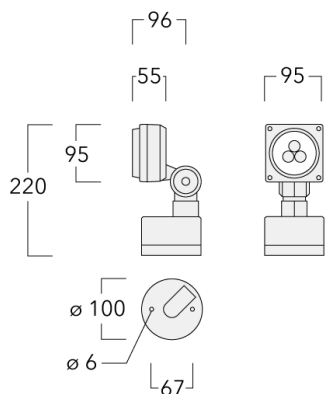

Spécifications

Description du matériel

Corps	Corps en fonte d'aluminium, visserie inox avec traitement PCS
Lentille	Verre de sécurité
Couleurs	Peinture poudre disponible avec 35 couleurs différents
Joint	Joint silicone CCG®
Visserie	PCS Inox avec revêtement polymère
IP	IP66
IK	IK07
Protection contre la corrosion	5CE

Description électrique

Alimentation électrique	220-240V / 50-60 Hz
Driver	Driver électronique

Informations complémentaires

Durée de vie	Ta=25° L90B10 > 90000h
Classe d'efficacité énergétique	C-D

WE-EF LUMIERE

ZAC de Chesnes Nord, 6 Rue de Brisson, CS80330, 38290 Satolas et Bonce - Téléphone: +33 4 74 99 14 44

info.france@we-ef.com - <https://we-ef.com/fr>

Sous réserve de modifications techniques et d'erreurs. - Généré le 19/04/2025