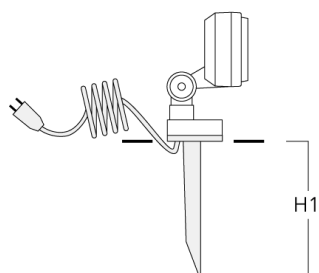

145-0236

FLD111 LED

we-ef

Accessoires d'installation

Piquet à planter EF

Description	Code produit	H1	Poids (kg)
Piquet à planter EF1-2/M5 (FLD100)	145-9196	270	1.00

WE-EF LUMIERE

ZAC de Chesnes Nord, 6 Rue de Brisson, CS80330, 38290 Satolas et Bonce - Téléphone: +33 4 74 99 14 44