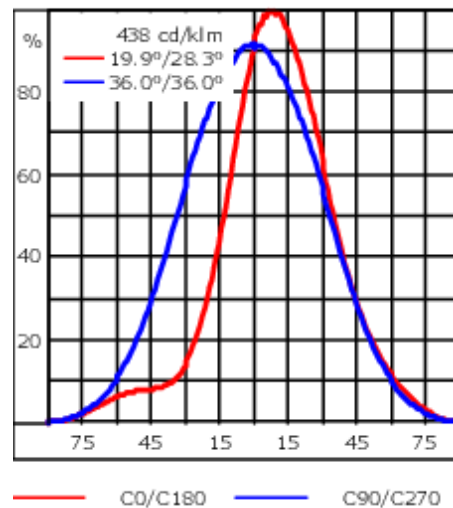

Spécifications

Description du matériel

Corps	Corps en fonte d'aluminium, visserie inox avec traitement PCS
Lentille	Verre de sécurité
Couleurs	Peinture poudre disponible avec 35 couleurs différents
Joint	Joint silicone CCG®
Visserie	PCS Inox avec revêtement polymère
IP	IP66
IK	IK07
Protection contre la corrosion	5CE

Description électrique

Alimentation électrique	220-240V / 50-60 Hz
Driver	Driver électronique

Informations complémentaires

Durée de vie	Ta=25° L90B10 > 90000h
Classe d'efficacité énergétique	C-D

WE-EF LUMIERE

ZAC de Chesnes Nord, 6 Rue de Brisson, CS80330, 38290 Satolas et Bonce - Téléphone: +33 4 74 99 14 44

info.france@we-ef.com - <https://we-ef.com/fr>

Sous réserve de modifications techniques et d'erreurs. - Généré le 23/10/2024