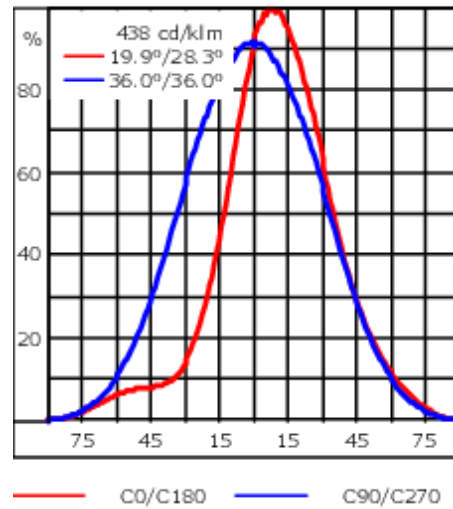

Spécifications

Description du matériel

Corps	Corps en fonte d'aluminium, visserie inox avec traitement PCS
Lentille	Verre de sécurité
Couleurs	RAL9004 Noir de sécurité RAL9007 Aluminium gris RAL7016 Gris anthracite RAL9016 Blanc signalisation
Joint	Joint silicone CCG®
Visserie	PCS Inox avec recouvrement polymère
IP	IP66
IK	IK07
Protection contre la corrosion	5CE

Description électrique

Alimentation électrique	220-240V / 50-60 Hz
Driver	Driver électronique