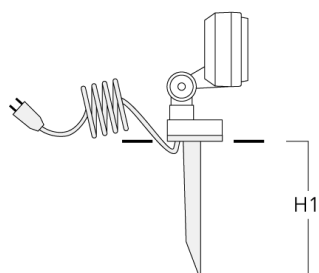

145-0236

FLD111 LED

we-ef

Accessoires d'installation

Piquet à planter EF

Description	Référence	H1	Poids (kg)
Piquet à planter EF1-2/M5 (FLD100)	145-9196	270	1.00

WE-EF Switzerland AG

Himmelrichstrasse 6, 6003 Luzern - Téléphone: +41 22 752 49 94