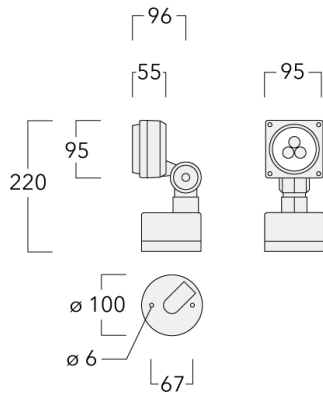

145-0236

FLD111 LED

we-ef

Description

IP66. Classe I. IK07. Corps en fonte d'aluminium. Visserie inox avec traitement PCS. Protection contre la corrosion 5CE. Joint silicone. Verre de sécurité. Lentilles LED en PMMA. Version en 2200K disponible sauf pour la photométrie [A20]. À préciser lors de la demande de devis.

Poids	1.60 kg
Distribution de la lumière	wallwash
Source lumineuse	LED-3/6W / 700 mA - 4000 K
IRC	80
Alimentation électrique	ballast électronique
LEDs	3
Rated input power	7.5 W
Flux lumineux nominal (lm)	
LED Lumen	310
Total Lumen	930
Tj	85
Rated lumens (lm)	
LED Lumen	163.2
Total Lumen	489.7
Ta	25

Spécifications

Description du matériel

Corps	Corps en fonte d'aluminium, visserie inox avec traitement PCS
Lentille	Verre de sécurité
Couleurs	<div style="display: flex; align-items: center;"> <div style="width: 20px; height: 15px; background-color: black; margin-right: 5px;"></div> RAL9004 Noir de sécurité </div> <div style="display: flex; align-items: center; margin-top: 5px;"> <div style="width: 20px; height: 15px; background-color: gray; margin-right: 5px;"></div> RAL9007 Aluminium gris </div> <div style="display: flex; align-items: center; margin-top: 5px;"> <div style="width: 20px; height: 15px; background-color: darkgray; margin-right: 5px;"></div> RAL7016 Gris anthracite </div> <div style="display: flex; align-items: center; margin-top: 5px;"> <div style="width: 20px; height: 15px; background-color: lightgray; margin-right: 5px;"></div> RAL9016 Blanc signalisation </div>
Joint	Joint silicone CCG®
Visserie	PCS Inox avec recouvrement polymère
IP	IP66
IK	IK07
Protection contre la corrosion	5CE