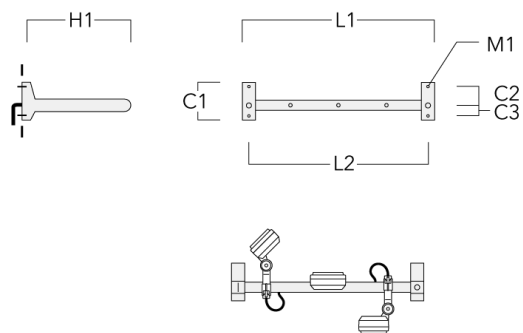

FLD111 LED RAIL66

Description	Code produit	C1	C2	C3	H1	M1	Poids (kg)	L1	L2
Rail 66 crosse pour 4 projecteurs maxi (L=2150)	310-9250	220	120	60	600	13	14.60	2150	2070

Rail 66 crosse pour 6 projecteurs maxi (L=2150)	310-9252	220	120	60	600	13	14.60	2150	2070