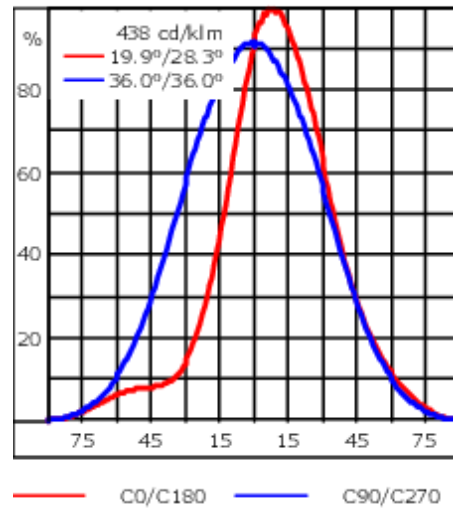

Spécifications

Description du matériel

Corps	Corps en fonte d'aluminium
Lentille	Verre de sécurité
Couleurs	Peinture poudre disponible avec 35 couleurs différents
Joint	Joint silicone
Visserie	PCS Inox avec revêtement polymère
IP	IP66
IK	IK07
Protection contre la corrosion	5CE

Description électrique

Alimentation électrique	220-240V / 50-60 Hz
Driver	Driver électronique séparé thermiquement

Informations complémentaires

Durée de vie	Ta=25° L90B10 > 90000h
Classe d'efficacité énergétique	C-D

WE-EF LUMIERE

ZAC de Chesnes Nord, 6 Rue de Brisson, CS80330, 38290 Satolas et Bonce - Téléphone: +33 4 74 99 14 44
info.france@we-ef.com - <https://we-ef.com/fr>

Sous réserve de modifications techniques et d'erreurs. - Généré le 23/11/2024