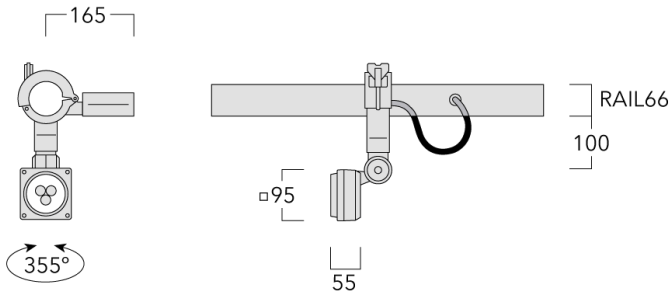

Spécifications

Description du matériel

Corps	Corps en fonte d'aluminium
Lentille	Verre de sécurité
Couleurs	Peinture poudre disponible avec 35 couleurs différents
Joint	Joint silicone
Visserie	PCS Inox avec revêtement polymère
IP	IP66
IK	IK07
Protection contre la corrosion	5CE

Description électrique

Alimentation électrique	220-240V / 50-60 Hz
Driver	Driver électronique séparé thermiquement

Informations complémentaires

Durée de vie	Ta=25° L90B10 > 90000h
Classe d'efficacité énergétique	C-D

WE-EF LUMIERE

ZAC de Chesnes Nord, 6 Rue de Brisson, CS80330, 38290 Satolas et Bonce - Téléphone: +33 4 74 99 14 44
info.france@we-ef.com - <https://we-ef.com/fr>

Sous réserve de modifications techniques et d'erreurs. - Généré le 23/11/2024