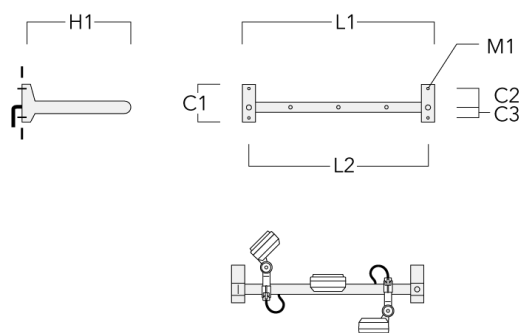

FLD111 LED RAIL66

Description	Code produit	C1	C2	C3	H1	M1	Poids (kg)	L1	L2
Rail 66 crosse pour 3 projecteurs maxi (L=1650)	310-9240	220	120	60	600	13	13.30	1650	1570

Rail 66 crosse pour 4 projecteurs maxi (L=1650)	310-9242	220	120	60	600	13	13.30	1650	1570