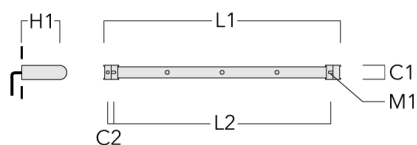

WE-EF LUMIERE

ZAC de Chesnes Nord, 6 Rue de Brisson, CS80330, 38290 Satolas et Bonce - Téléphone: +33 4 74 99 14 44
info.france@we-ef.com - <https://we-ef.com/fr>

Sous réserve de modifications techniques et d'erreurs. - Généré le 23/11/2024