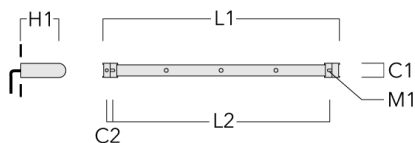

WE-EF LUMIERE

ZAC de Chesnes Nord, 6 Rue de Brisson, CS80330, 38290 Satolas et Bonce - Téléphone: +33 4 74 99 14 44
info.france@we-ef.com - <https://we-ef.com/fr>

Sous réserve de modifications techniques et d'erreurs. - Généré le 23/11/2024