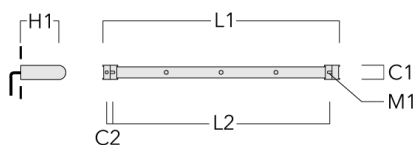

FLD111 LED RAIL66

Accessoires d'installation

Universal

Description	Code produit	C1	C2	H1	M1	Poids (kg)	L1	L2
Rail 66 système universel pour 2 projecteurs maxi (L=1150)	310-9200	75	30	200	12	5.90	1150	1045

Rail 66 système universel pour 3 projecteurs maxi (L=1150)	310-9202	75	30	200	12	5.90	1150	1045