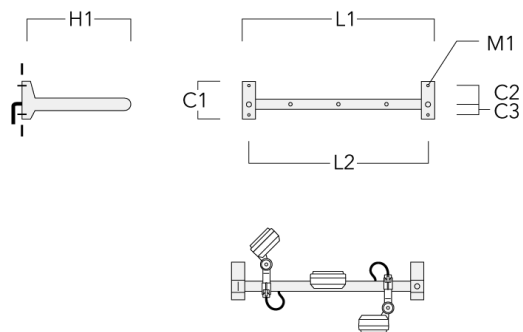

WE-EF LUMIERE

ZAC de Chesnes Nord, 6 Rue de Brisson, CS80330, 38290 Satolas et Bonce - Téléphone: +33 4 74 99 14 44
info.france@we-ef.com - <https://we-ef.com/fr>

Sous réserve de modifications techniques et d'erreurs. - Généré le 23/11/2024