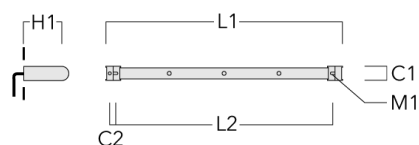

FLD111 LED RAIL66

Description	Code produit	C1	C2	H1	M1	Poids (kg)	L1	L2
Rail 66 système universel pour 3 projecteurs maxi (L=1650)	310-9210	75	30	200	12	7.20	1650	1545

Rail 66 système universel pour 4 projecteurs maxi (L=1650)	310-9212	75	30	200	12	7.20	1650	1545