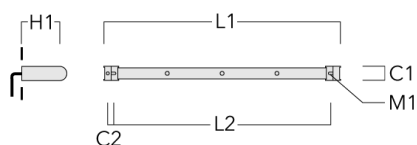

FLD111 LED RAIL66

Description	Code produit	C1	C2	H1	M1	Poids (kg)	L1	L2
Rail 66 système universel pour 4 projecteurs maxi (L=2150)	310-9220	75	30	200	12	8.50	2150	2045

Rail 66 système universel pour 6 projecteurs maxi (L=2150)	310-9222	75	30	200	12	8.50	2150	2045